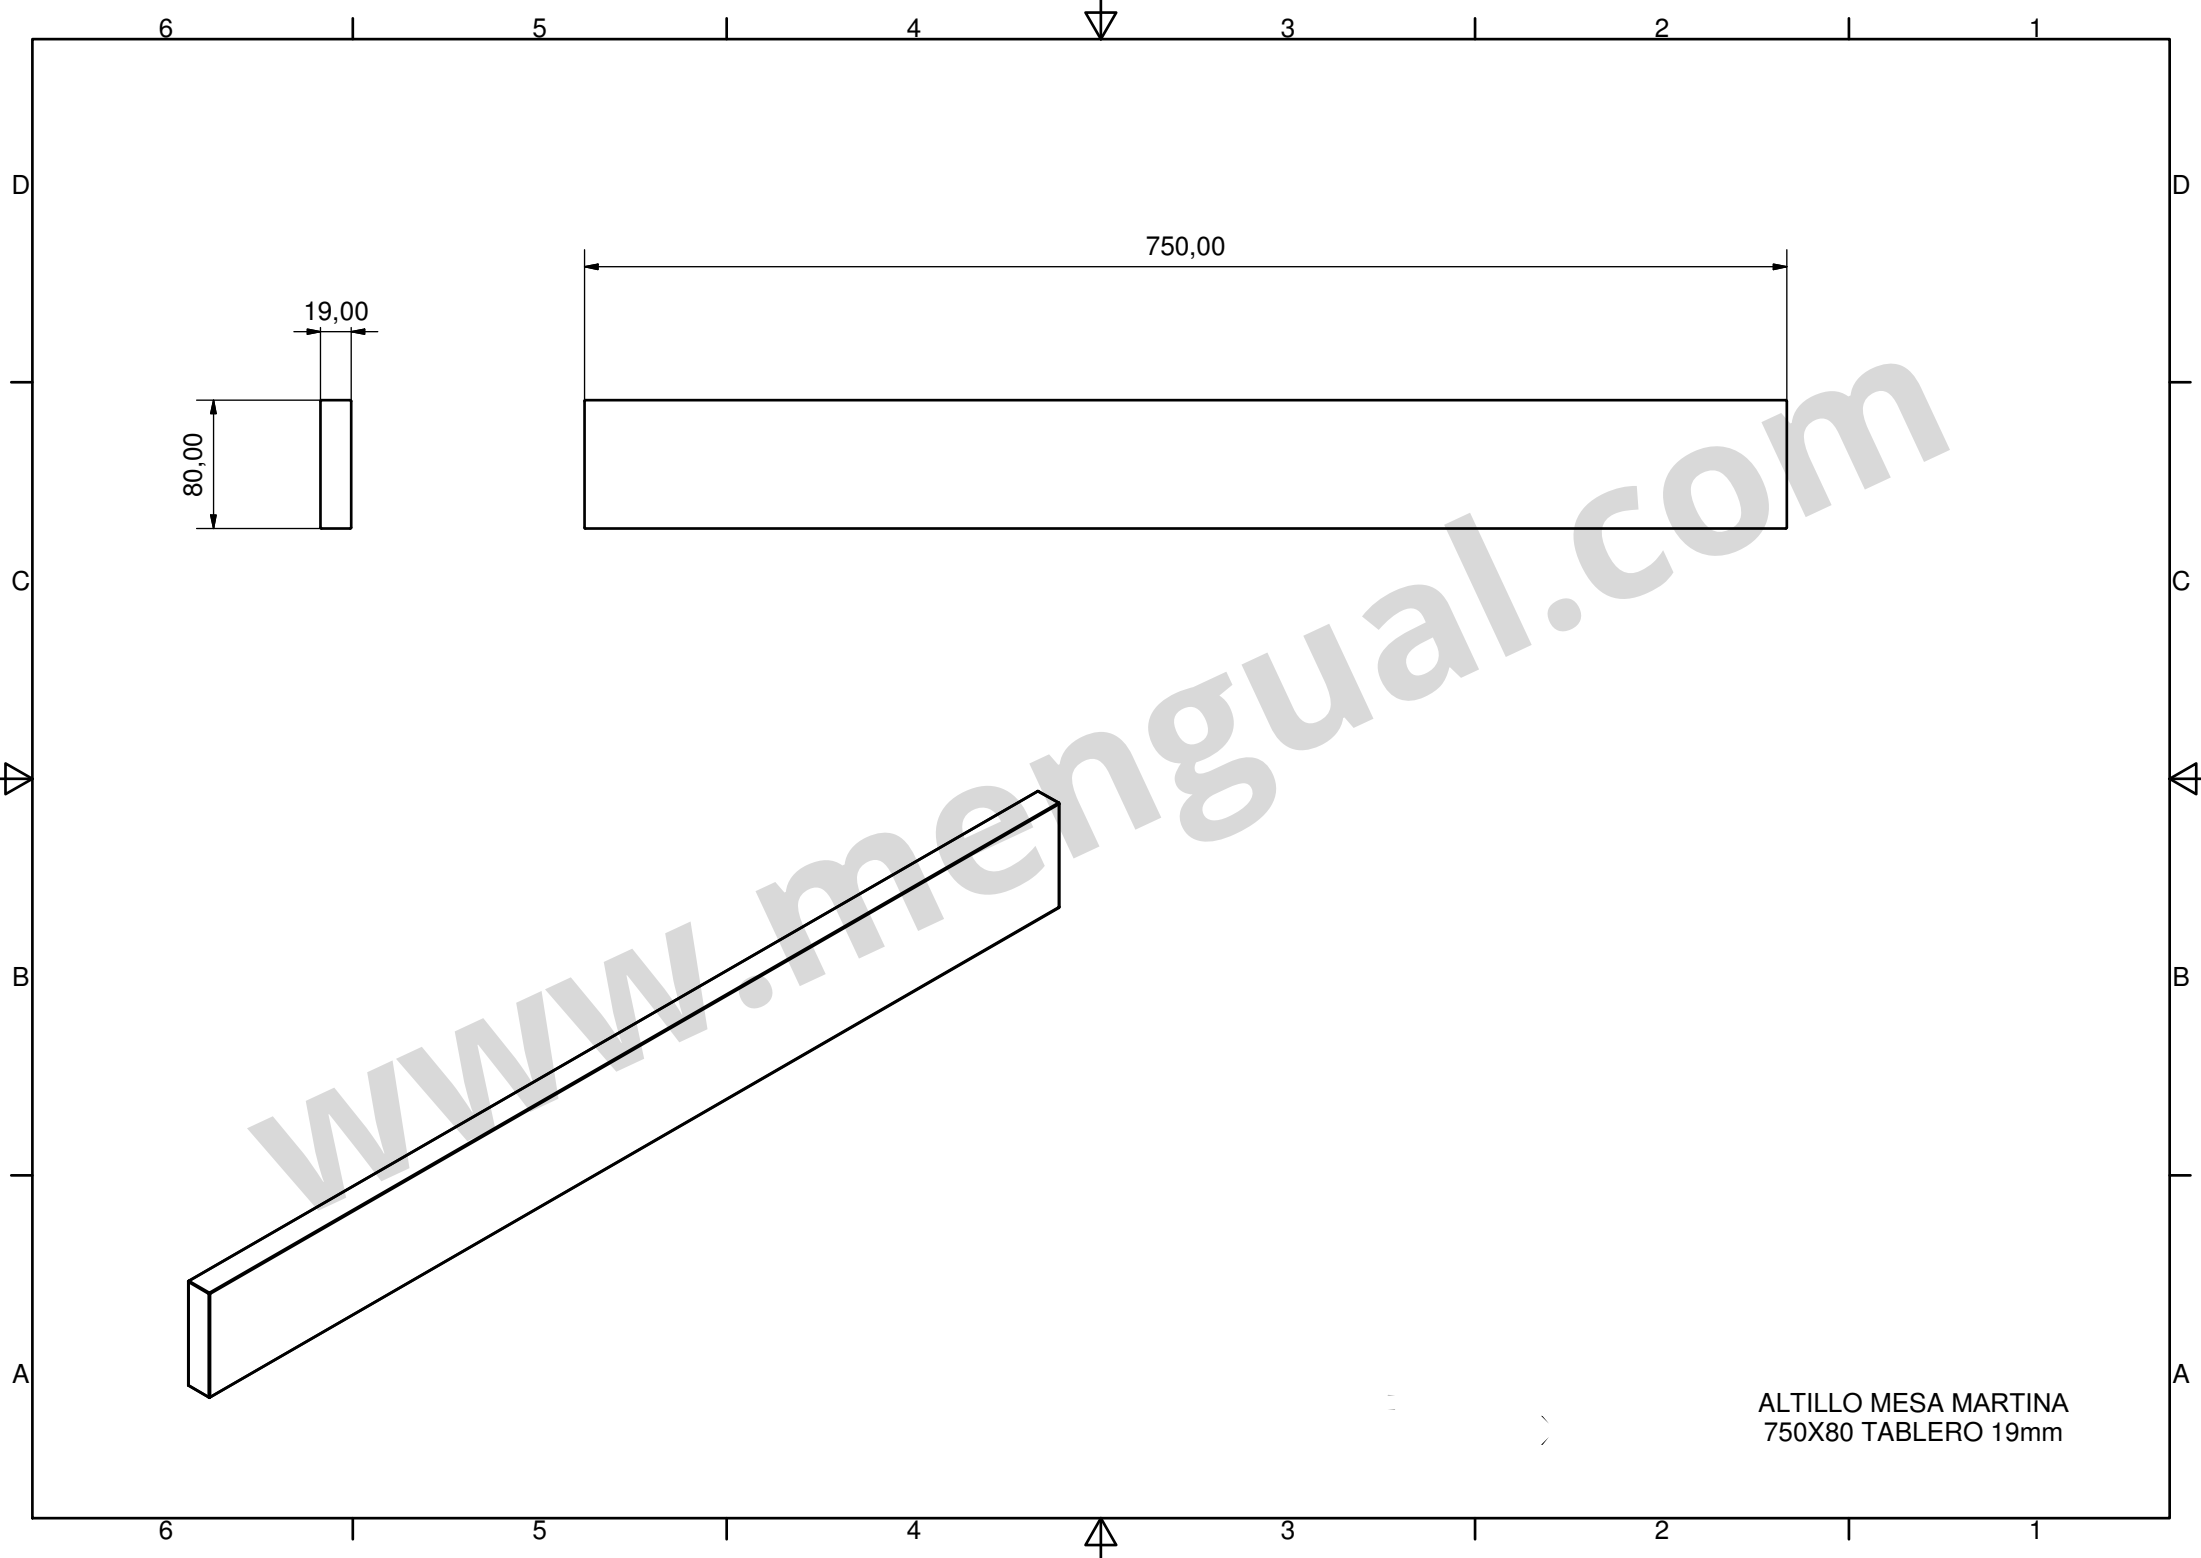

ALTILLO MESA MARTINA  
750X51 TABLERO 19mm

ALTILLO MESA MARTINA  
750X80 TABLERO 19mm