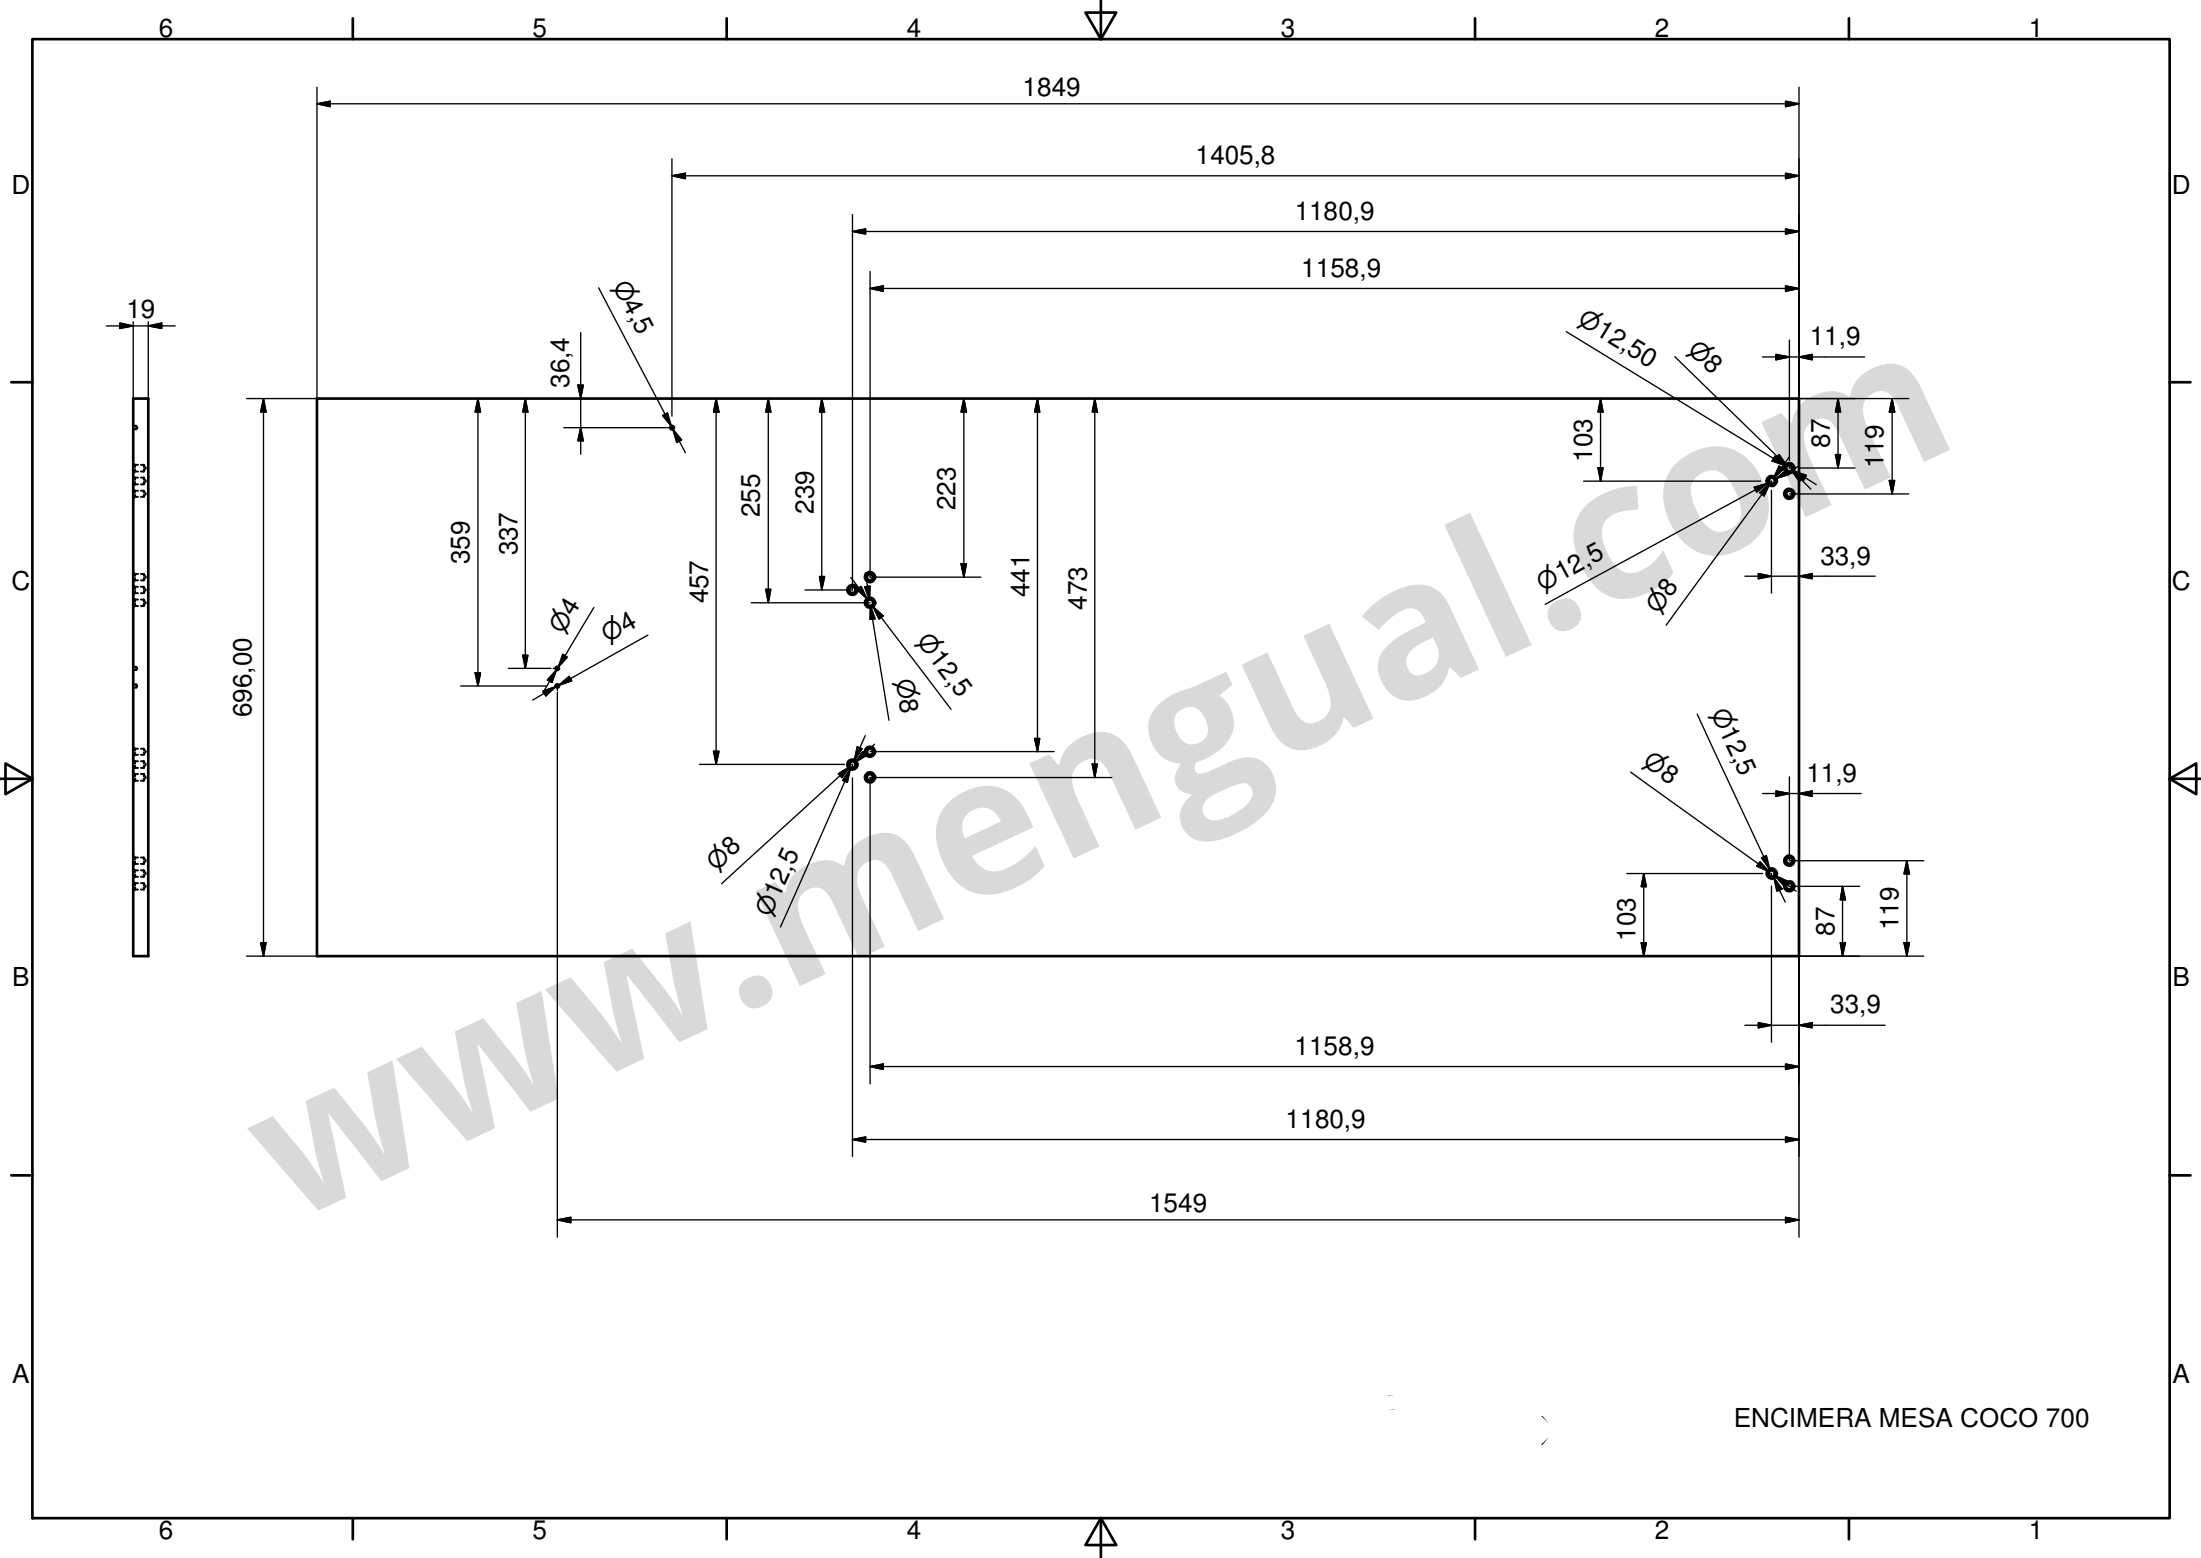

MESA COCO SOLAPADO 700

COSTADO DCHA. MODULO MESA  
COCO 700

COSTADO IZDA. MODULO MESA  
COCO 700

ALTILLO MODULO MESA COCO

www.mengual.com

BASE MODULO MESA COCO

ESTANTE MESA COCO

SUPLEMENTO ENCIMERA MESA  
COCO 700

TABLERO SUPLEMENTO SUPERIOR