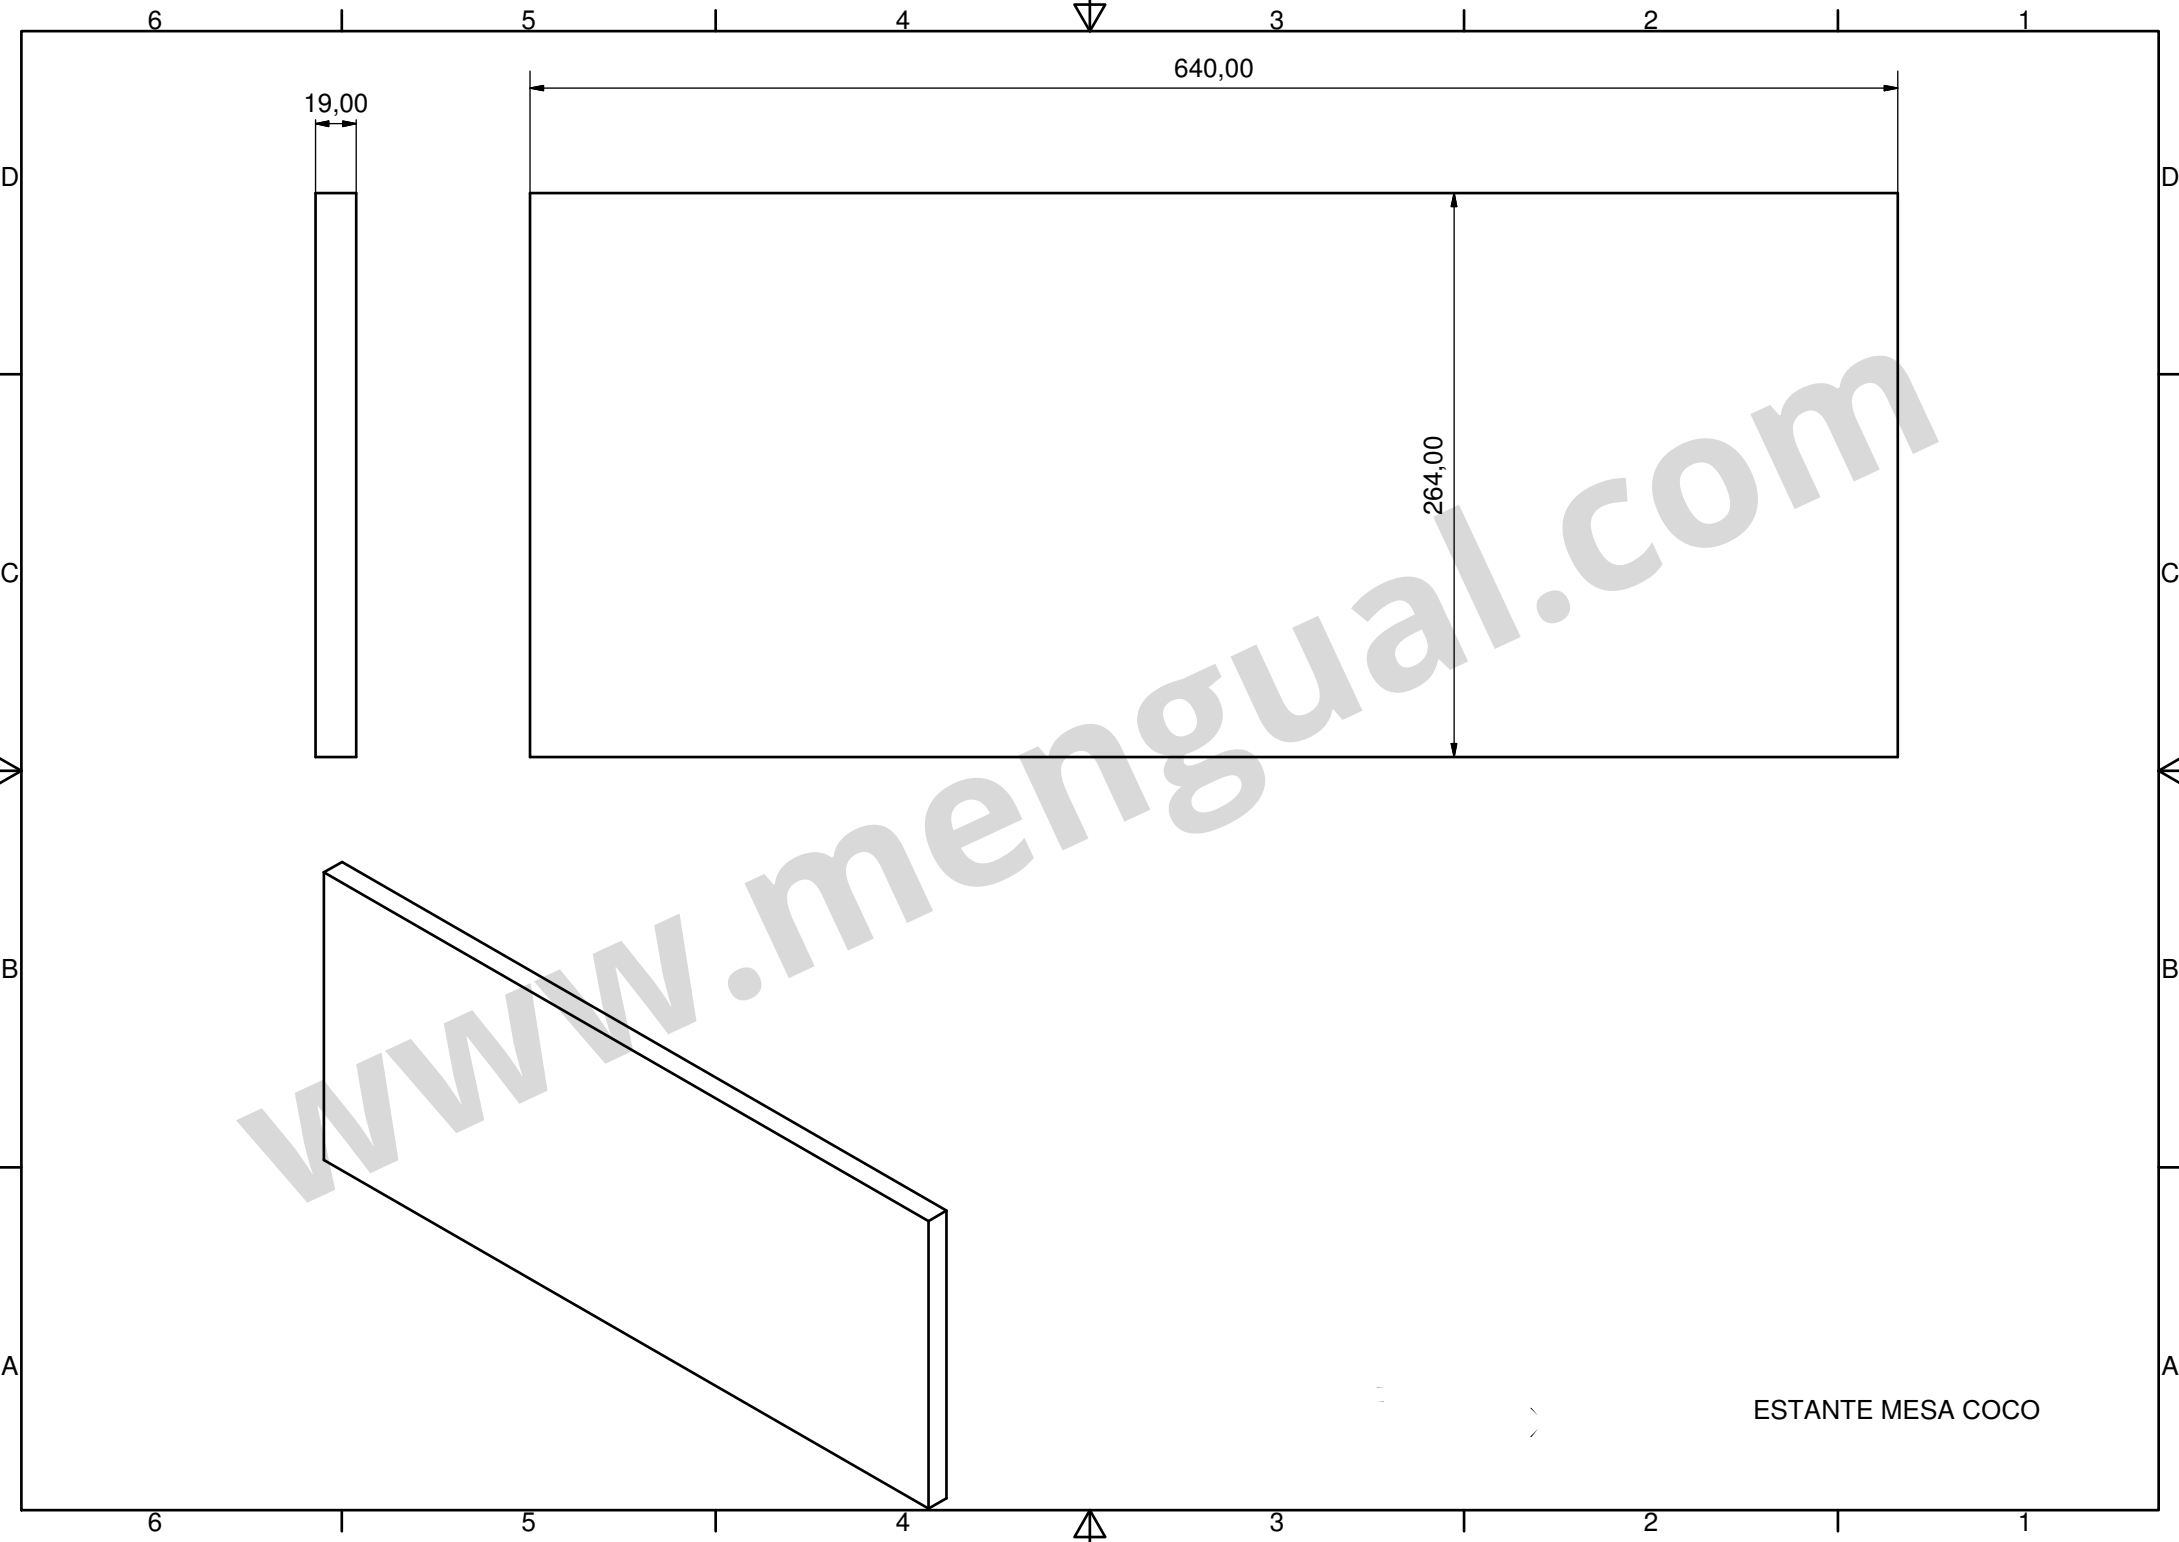

MESA COCO SOLAPADO 700

COSTADO DCHA. MODULO MESA  
COCO 700

COSTADO IZDA. MODULO MESA  
COCO 700

ALTILLO MODULO MESA COCO

www.mengual.com

BASE MODULO MESA COCO

ESTANTE MESA COCO

SUPLEMENTO ENCIMERA MESA  
COCO 700

TABLERO SUPLEMENTO SUPERIOR