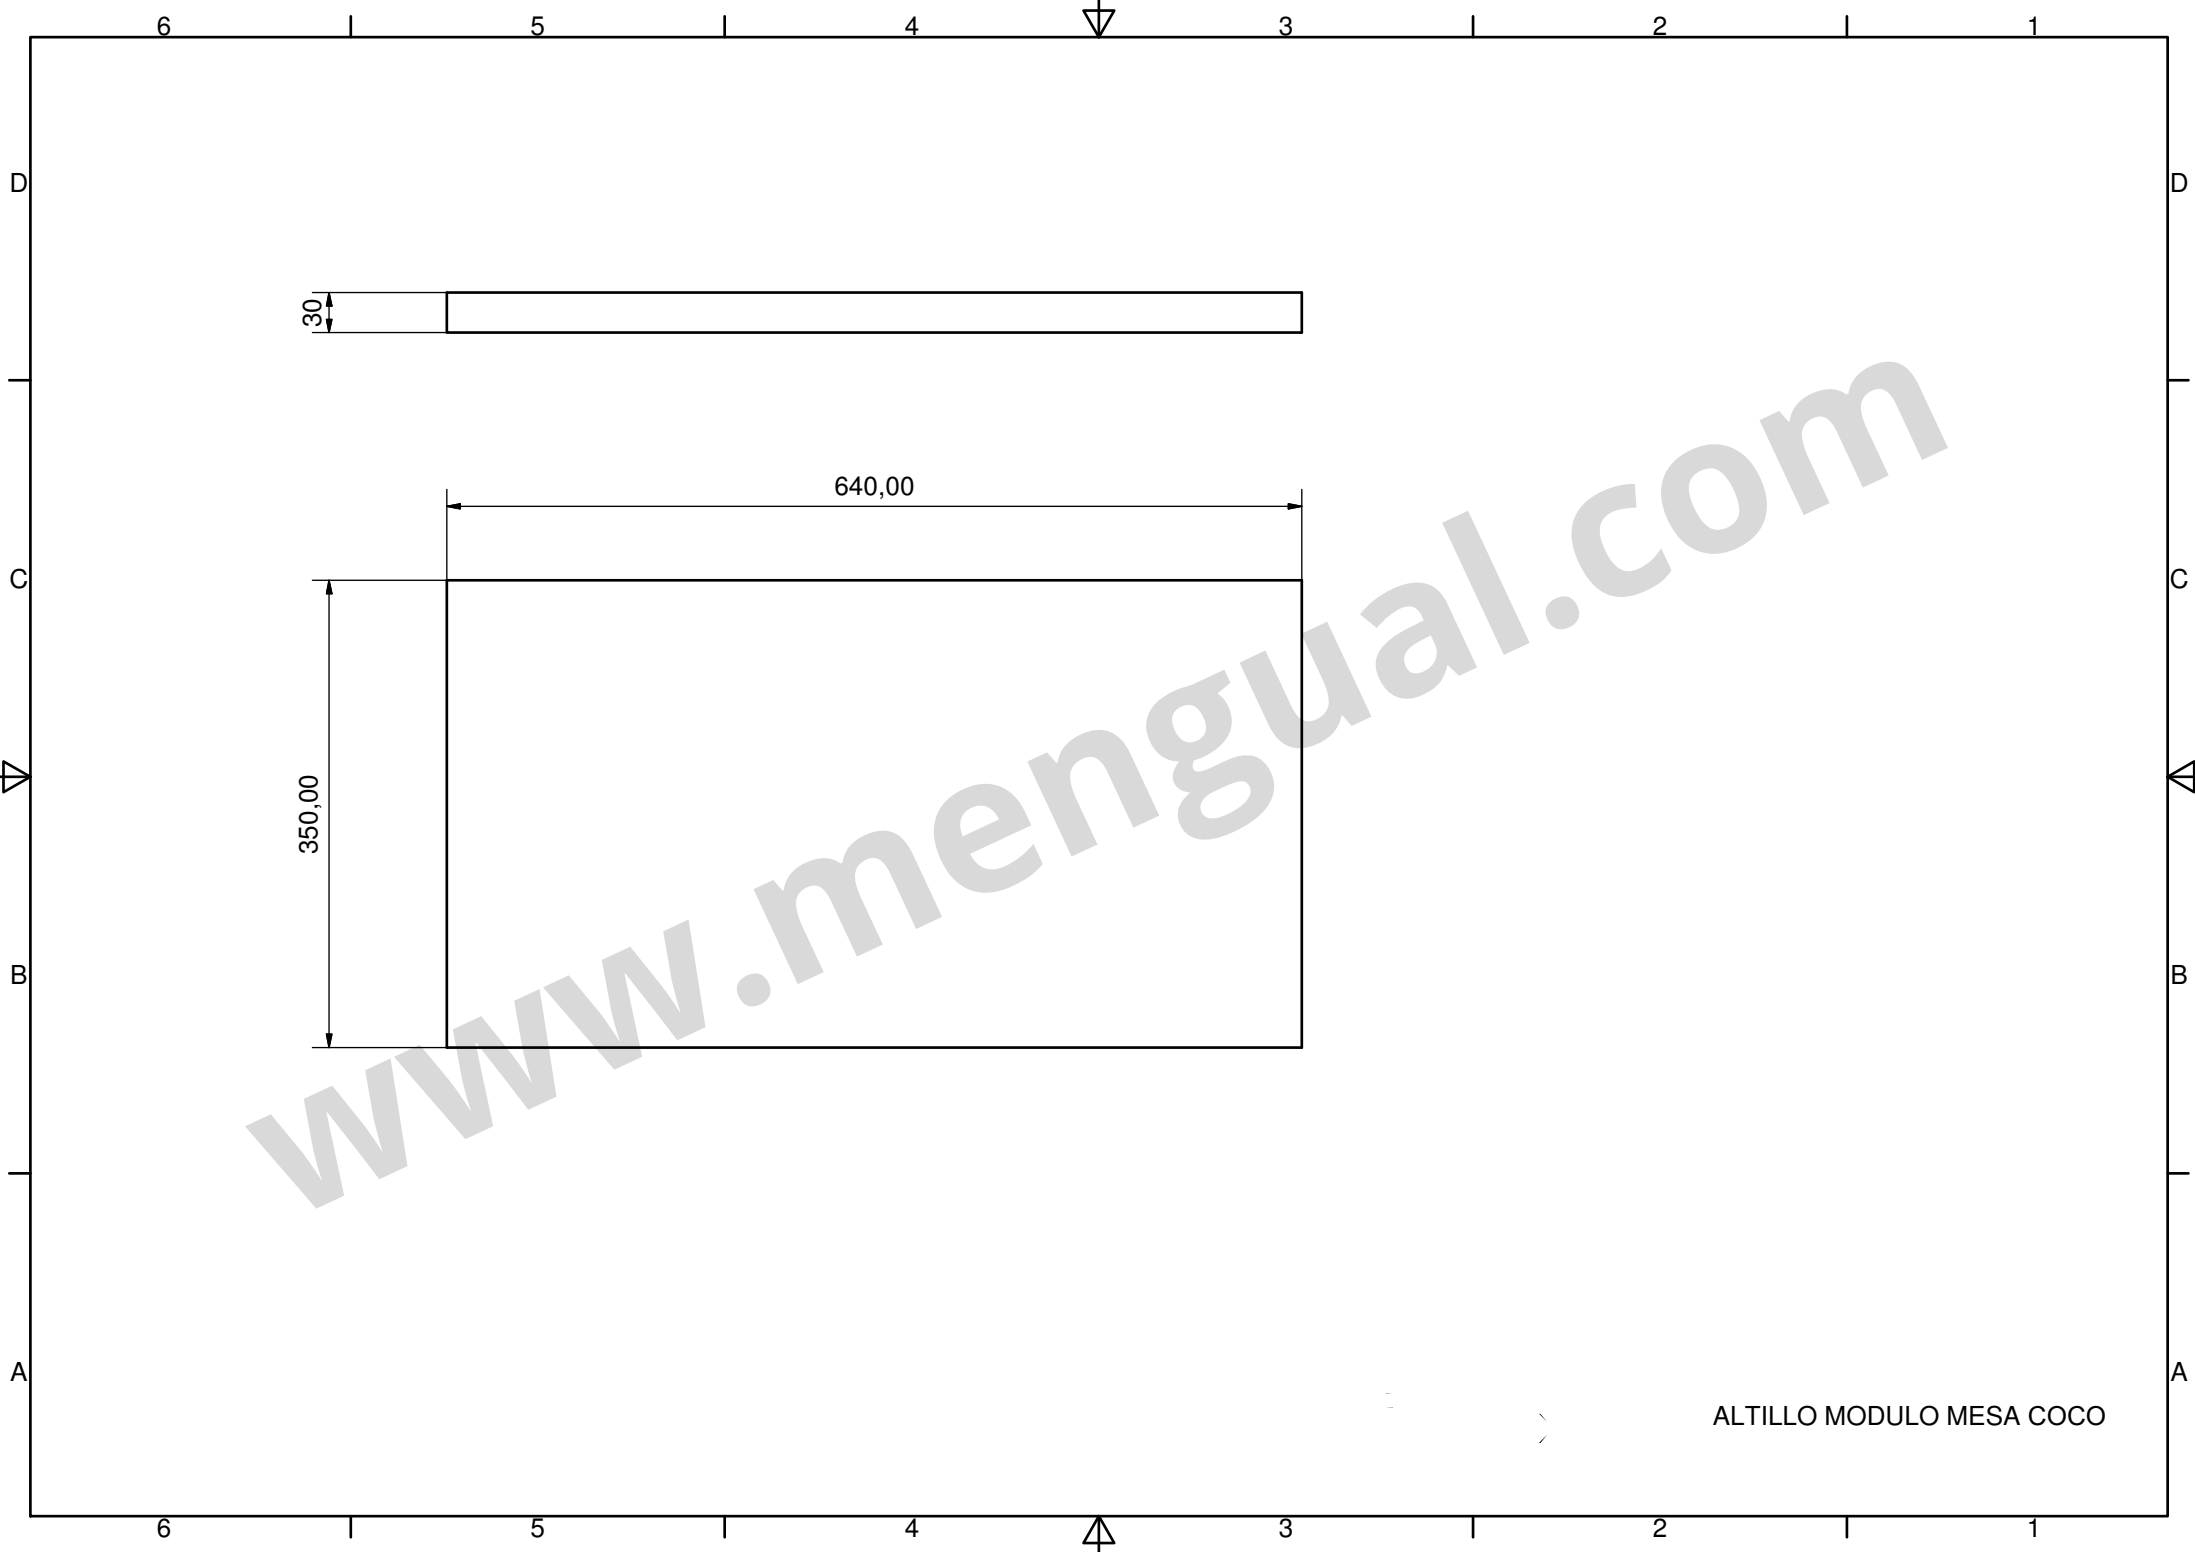

MESA COCO SOLAPADO 700

COSTADO DCHA. MODULO MESA  
COCO 700

COSTADO IZDA. MODULO MESA  
COCO 700

ALTILLO MODULO MESA COCO

www.mengual.com

BASE MODULO MESA COCO

ESTANTE MESA COCO

SUPLEMENTO ENCIMERA MESA  
COCO 700

TABLERO SUPLEMENTO SUPERIOR