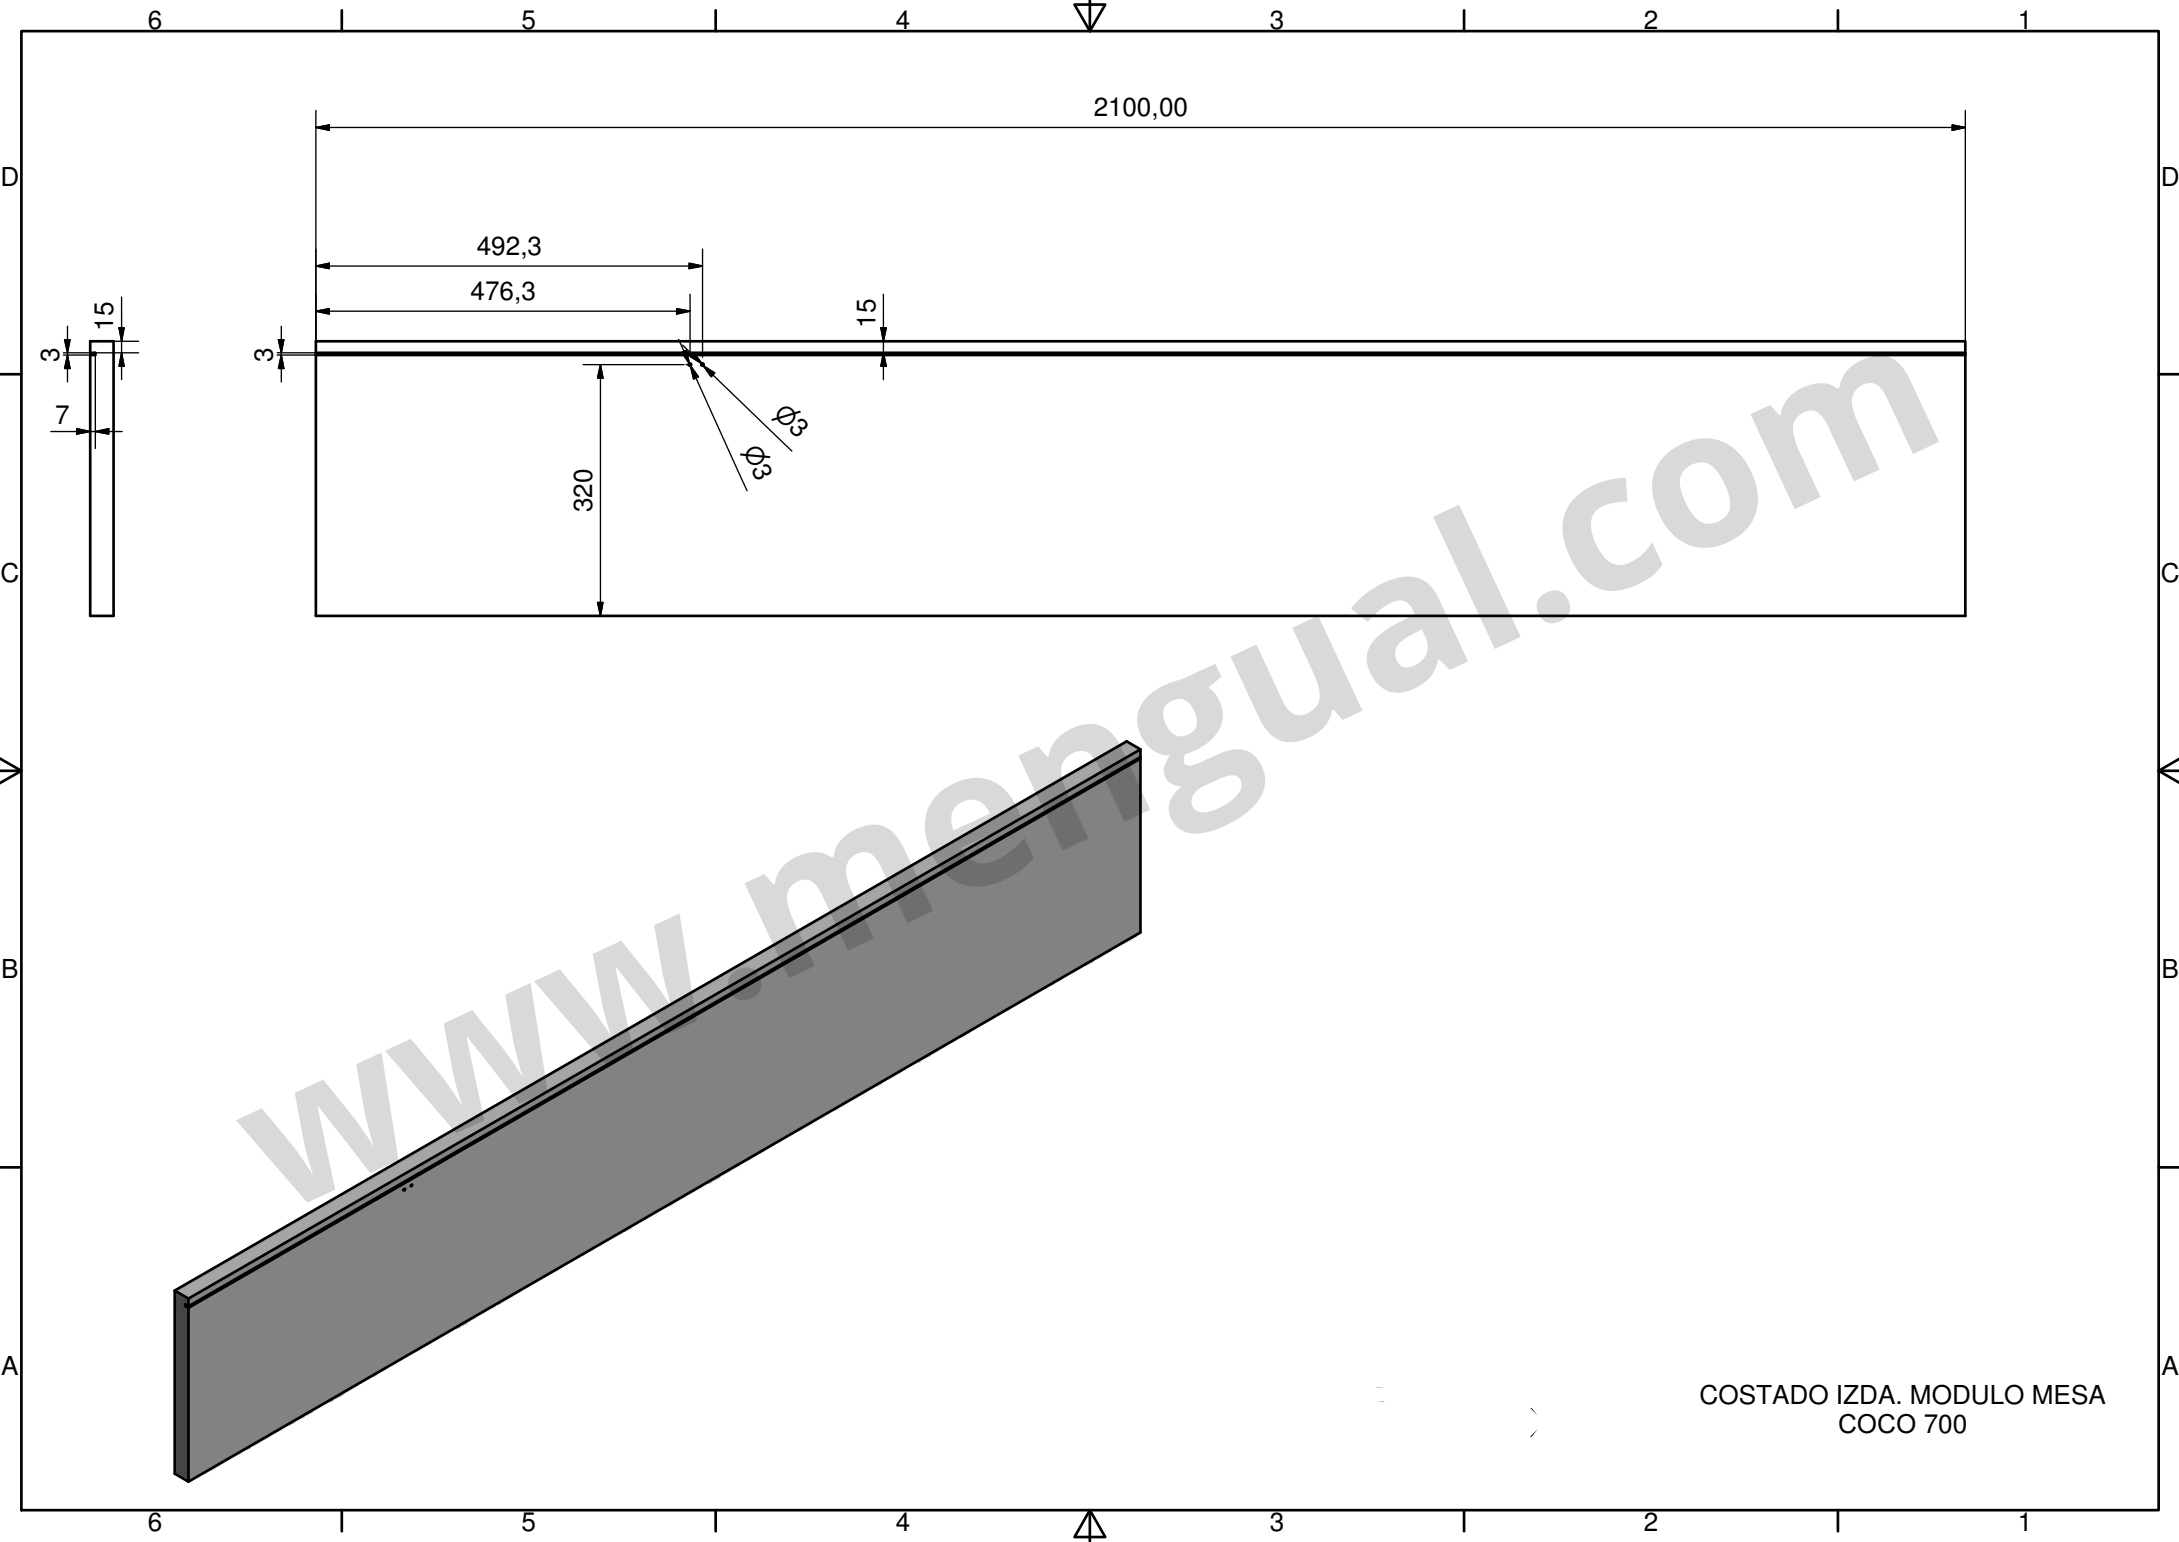

MESA COCO SOLAPADO 700

COSTADO DCHA. MODULO MESA  
COCO 700

COSTADO IZDA. MODULO MESA  
COCO 700

ALTILLO MODULO MESA COCO

www.mengual.com

BASE MODULO MESA COCO

ESTANTE MESA COCO

SUPLEMENTO ENCIMERA MESA  
COCO 700

TABLERO SUPLEMENTO SUPERIOR