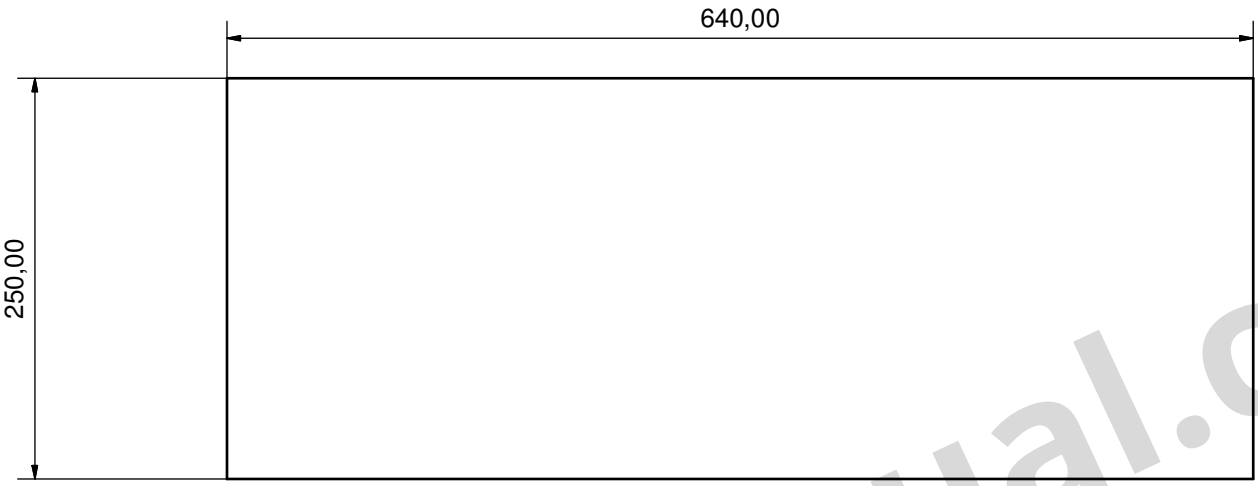

MESA COCO SOLAPADO 700

COSTADO DCHA. MODULO MESA  
COCO 700

COSTADO IZDA. MODULO MESA  
COCO 700

ALTILLO MODULO MESA COCO

www.mengual.com

BASE MODULO MESA COCO

ESTANTE MESA COCO

SUPLEMENTO ENCIMERA MESA  
COCO 700

TABLERO SUPLEMENTO SUPERIOR