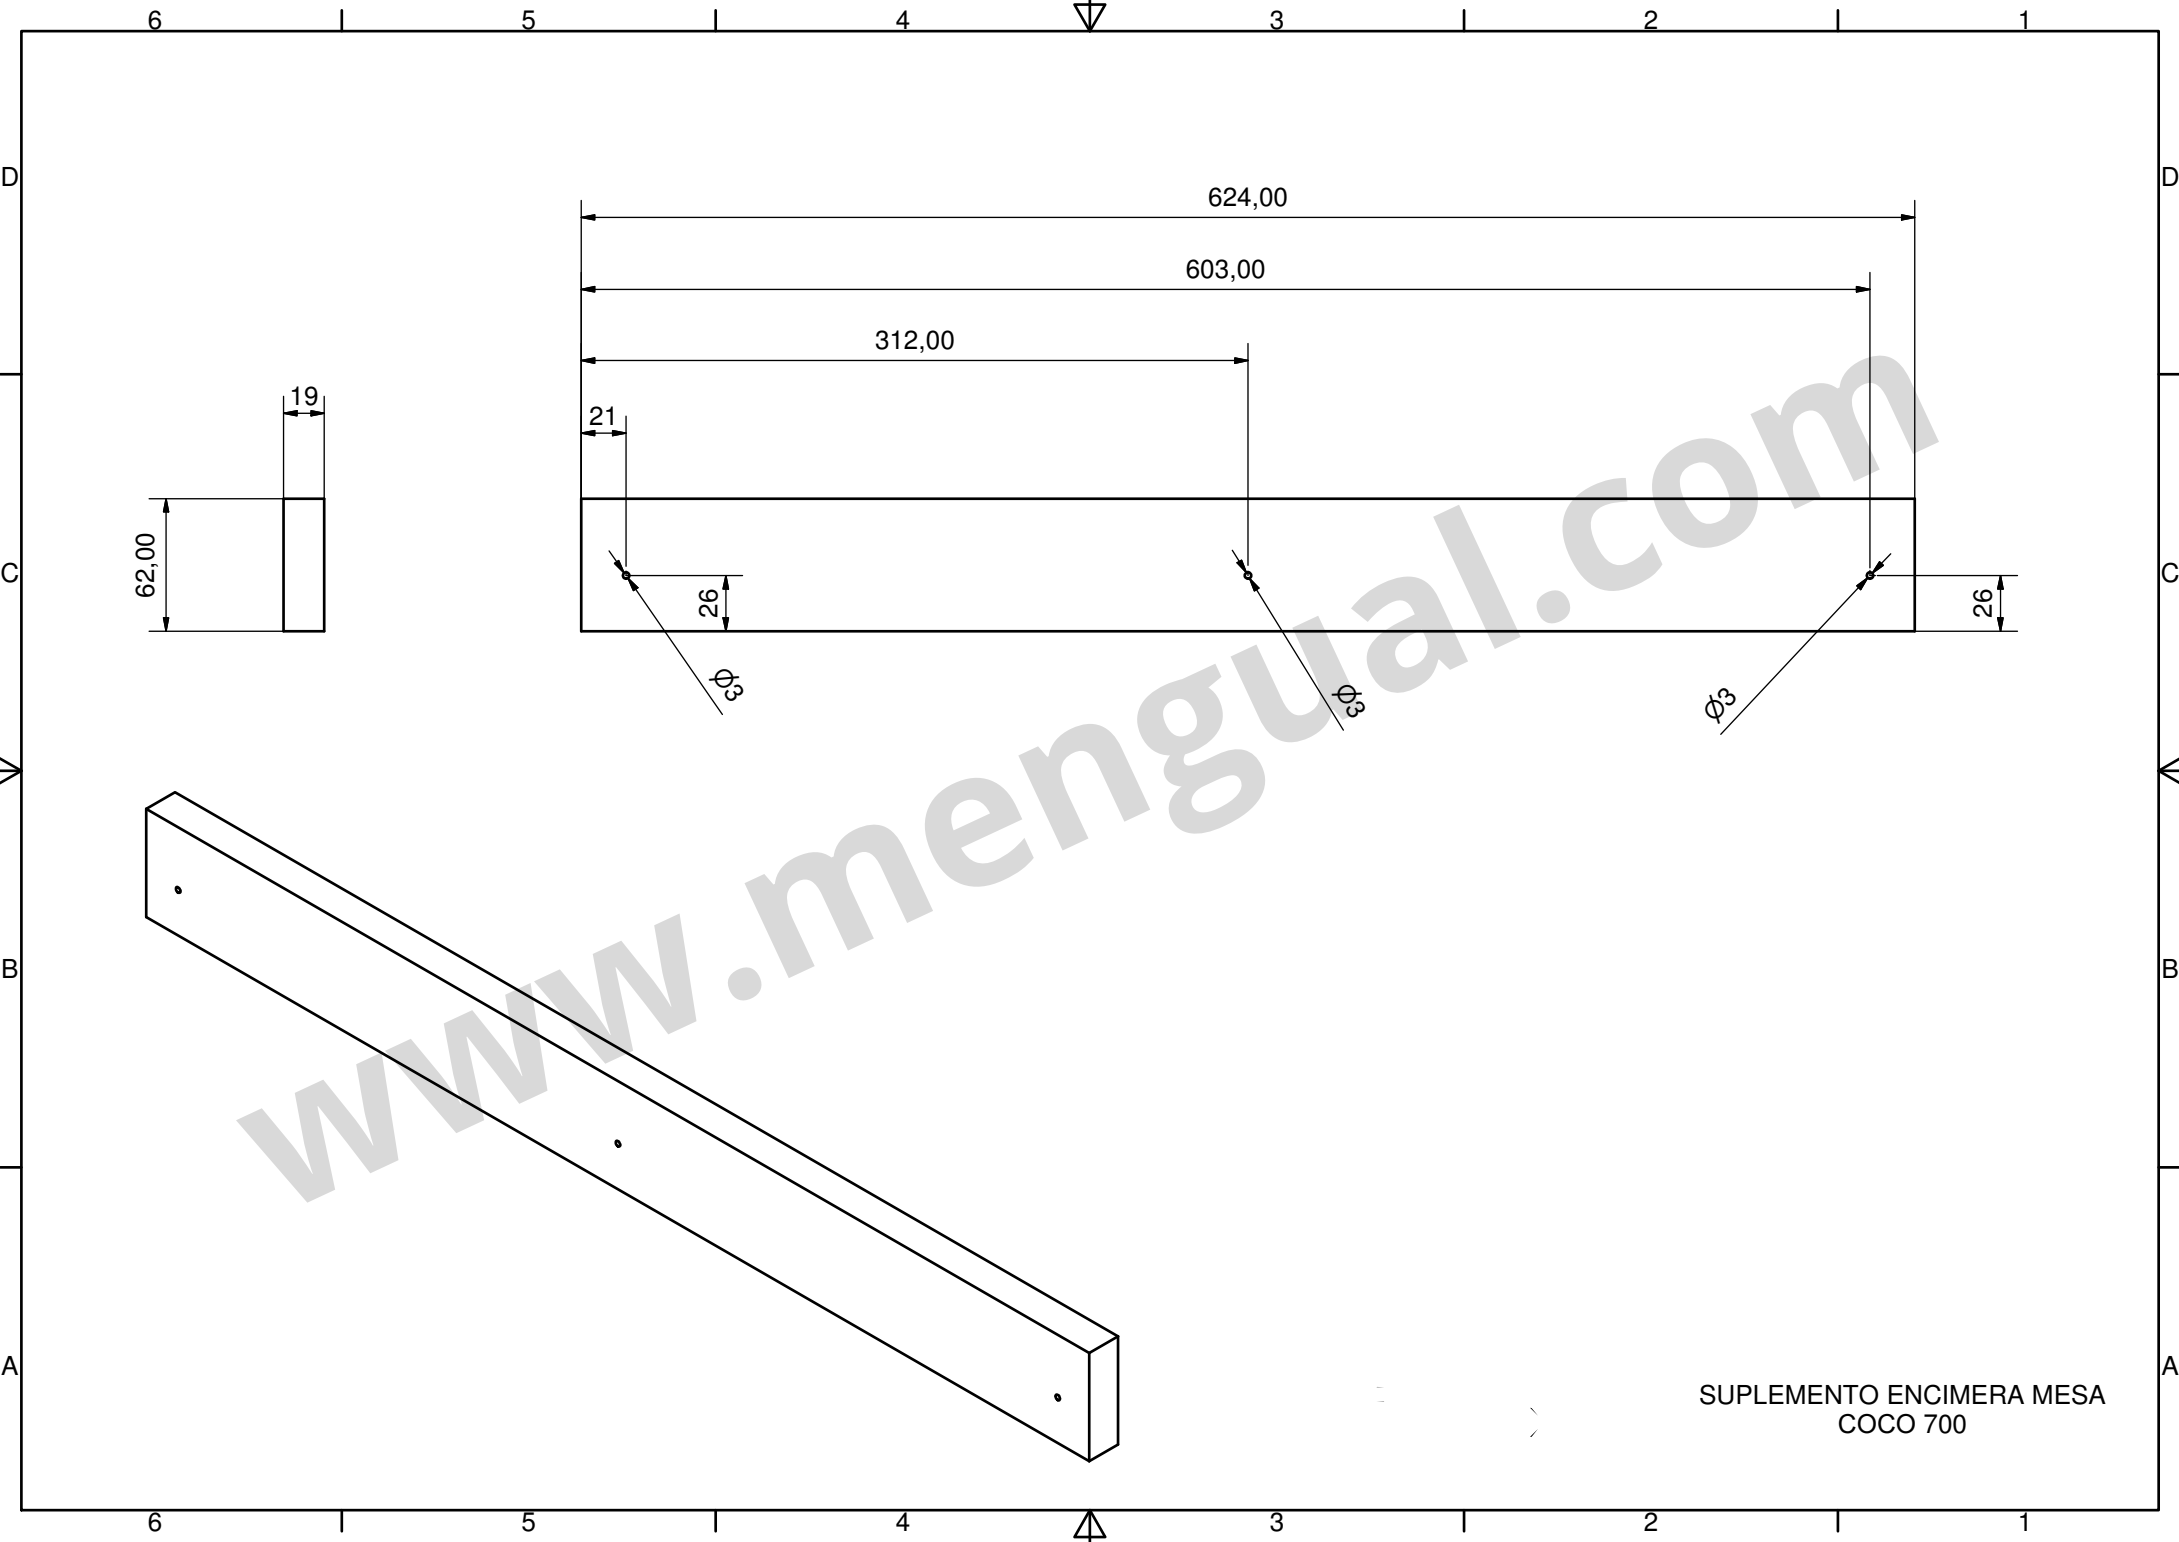

MESA COCO SOLAPADO 700

COSTADO DCHA. MODULO MESA  
COCO 700

COSTADO IZDA. MODULO MESA  
COCO 700

ALTILLO MODULO MESA COCO

www.mengual.com

BASE MODULO MESA COCO

ESTANTE MESA COCO

SUPLEMENTO ENCIMERA MESA  
COCO 700

TABLERO SUPLEMENTO SUPERIOR