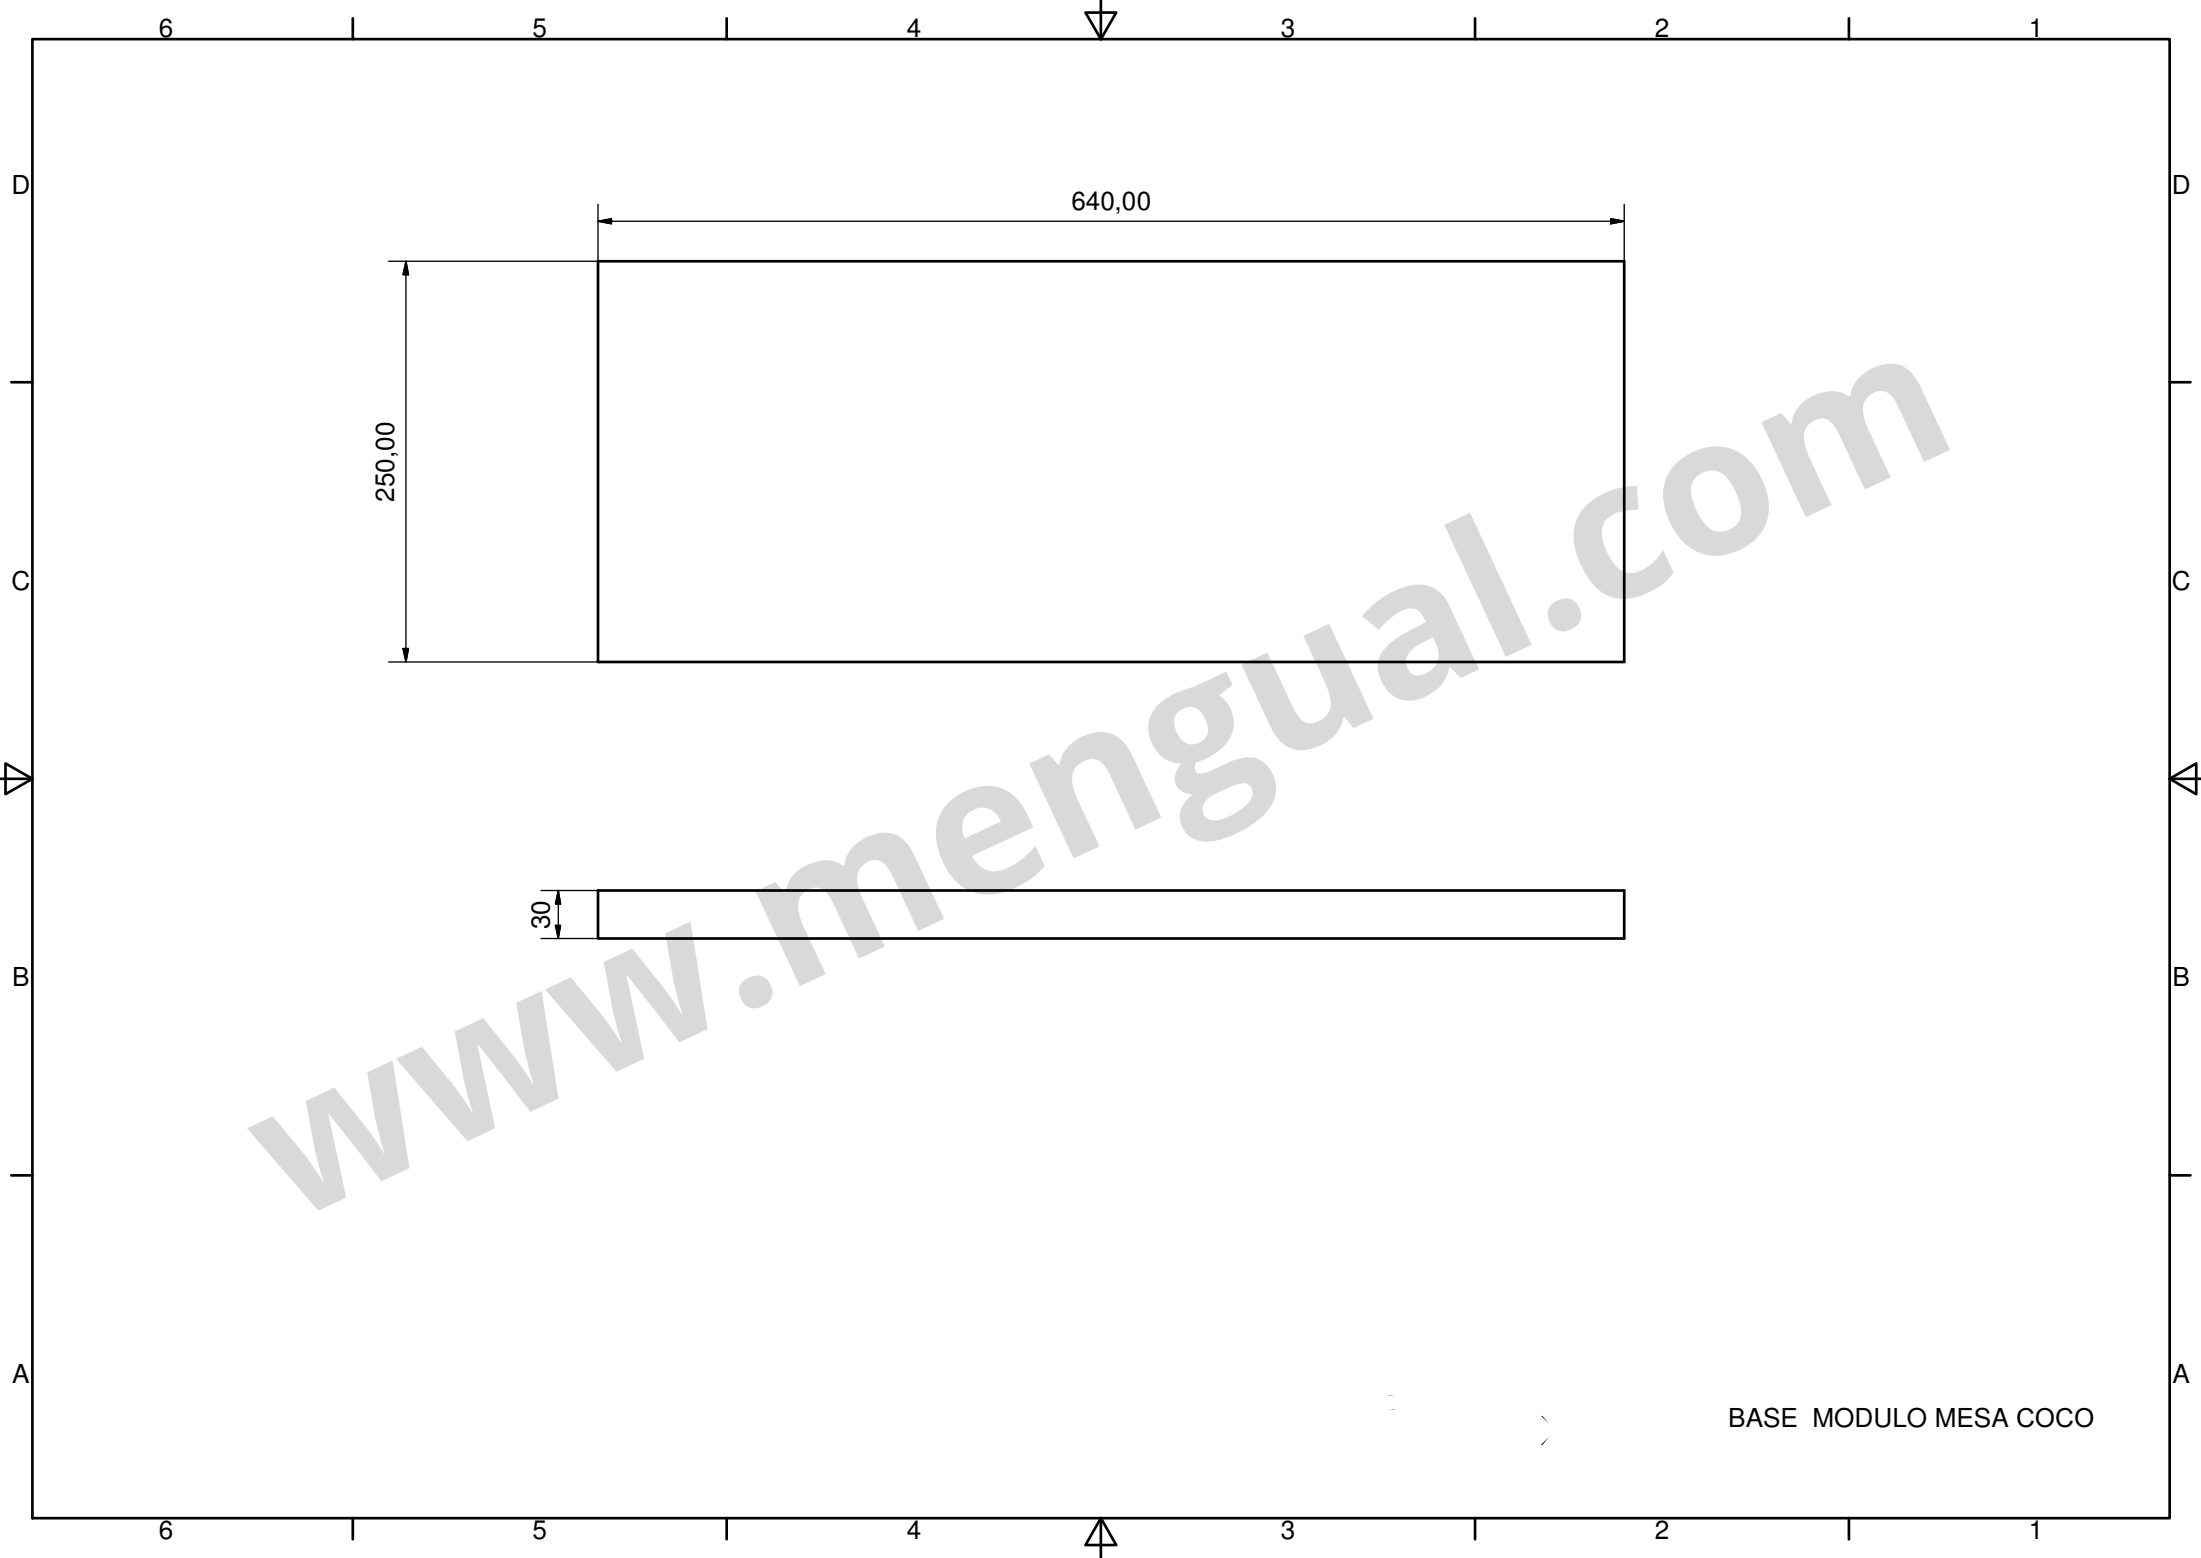

MESA COCO SOLAPADO 700

COSTADO DCHA. MODULO MESA  
COCO 700

COSTADO IZDA. MODULO MESA  
COCO 700

ALTILLO MODULO MESA COCO

www.mengual.com

BASE MODULO MESA COCO

ESTANTE MESA COCO

SUPLEMENTO ENCIMERA MESA  
COCO 700

TABLERO SUPLEMENTO SUPERIOR