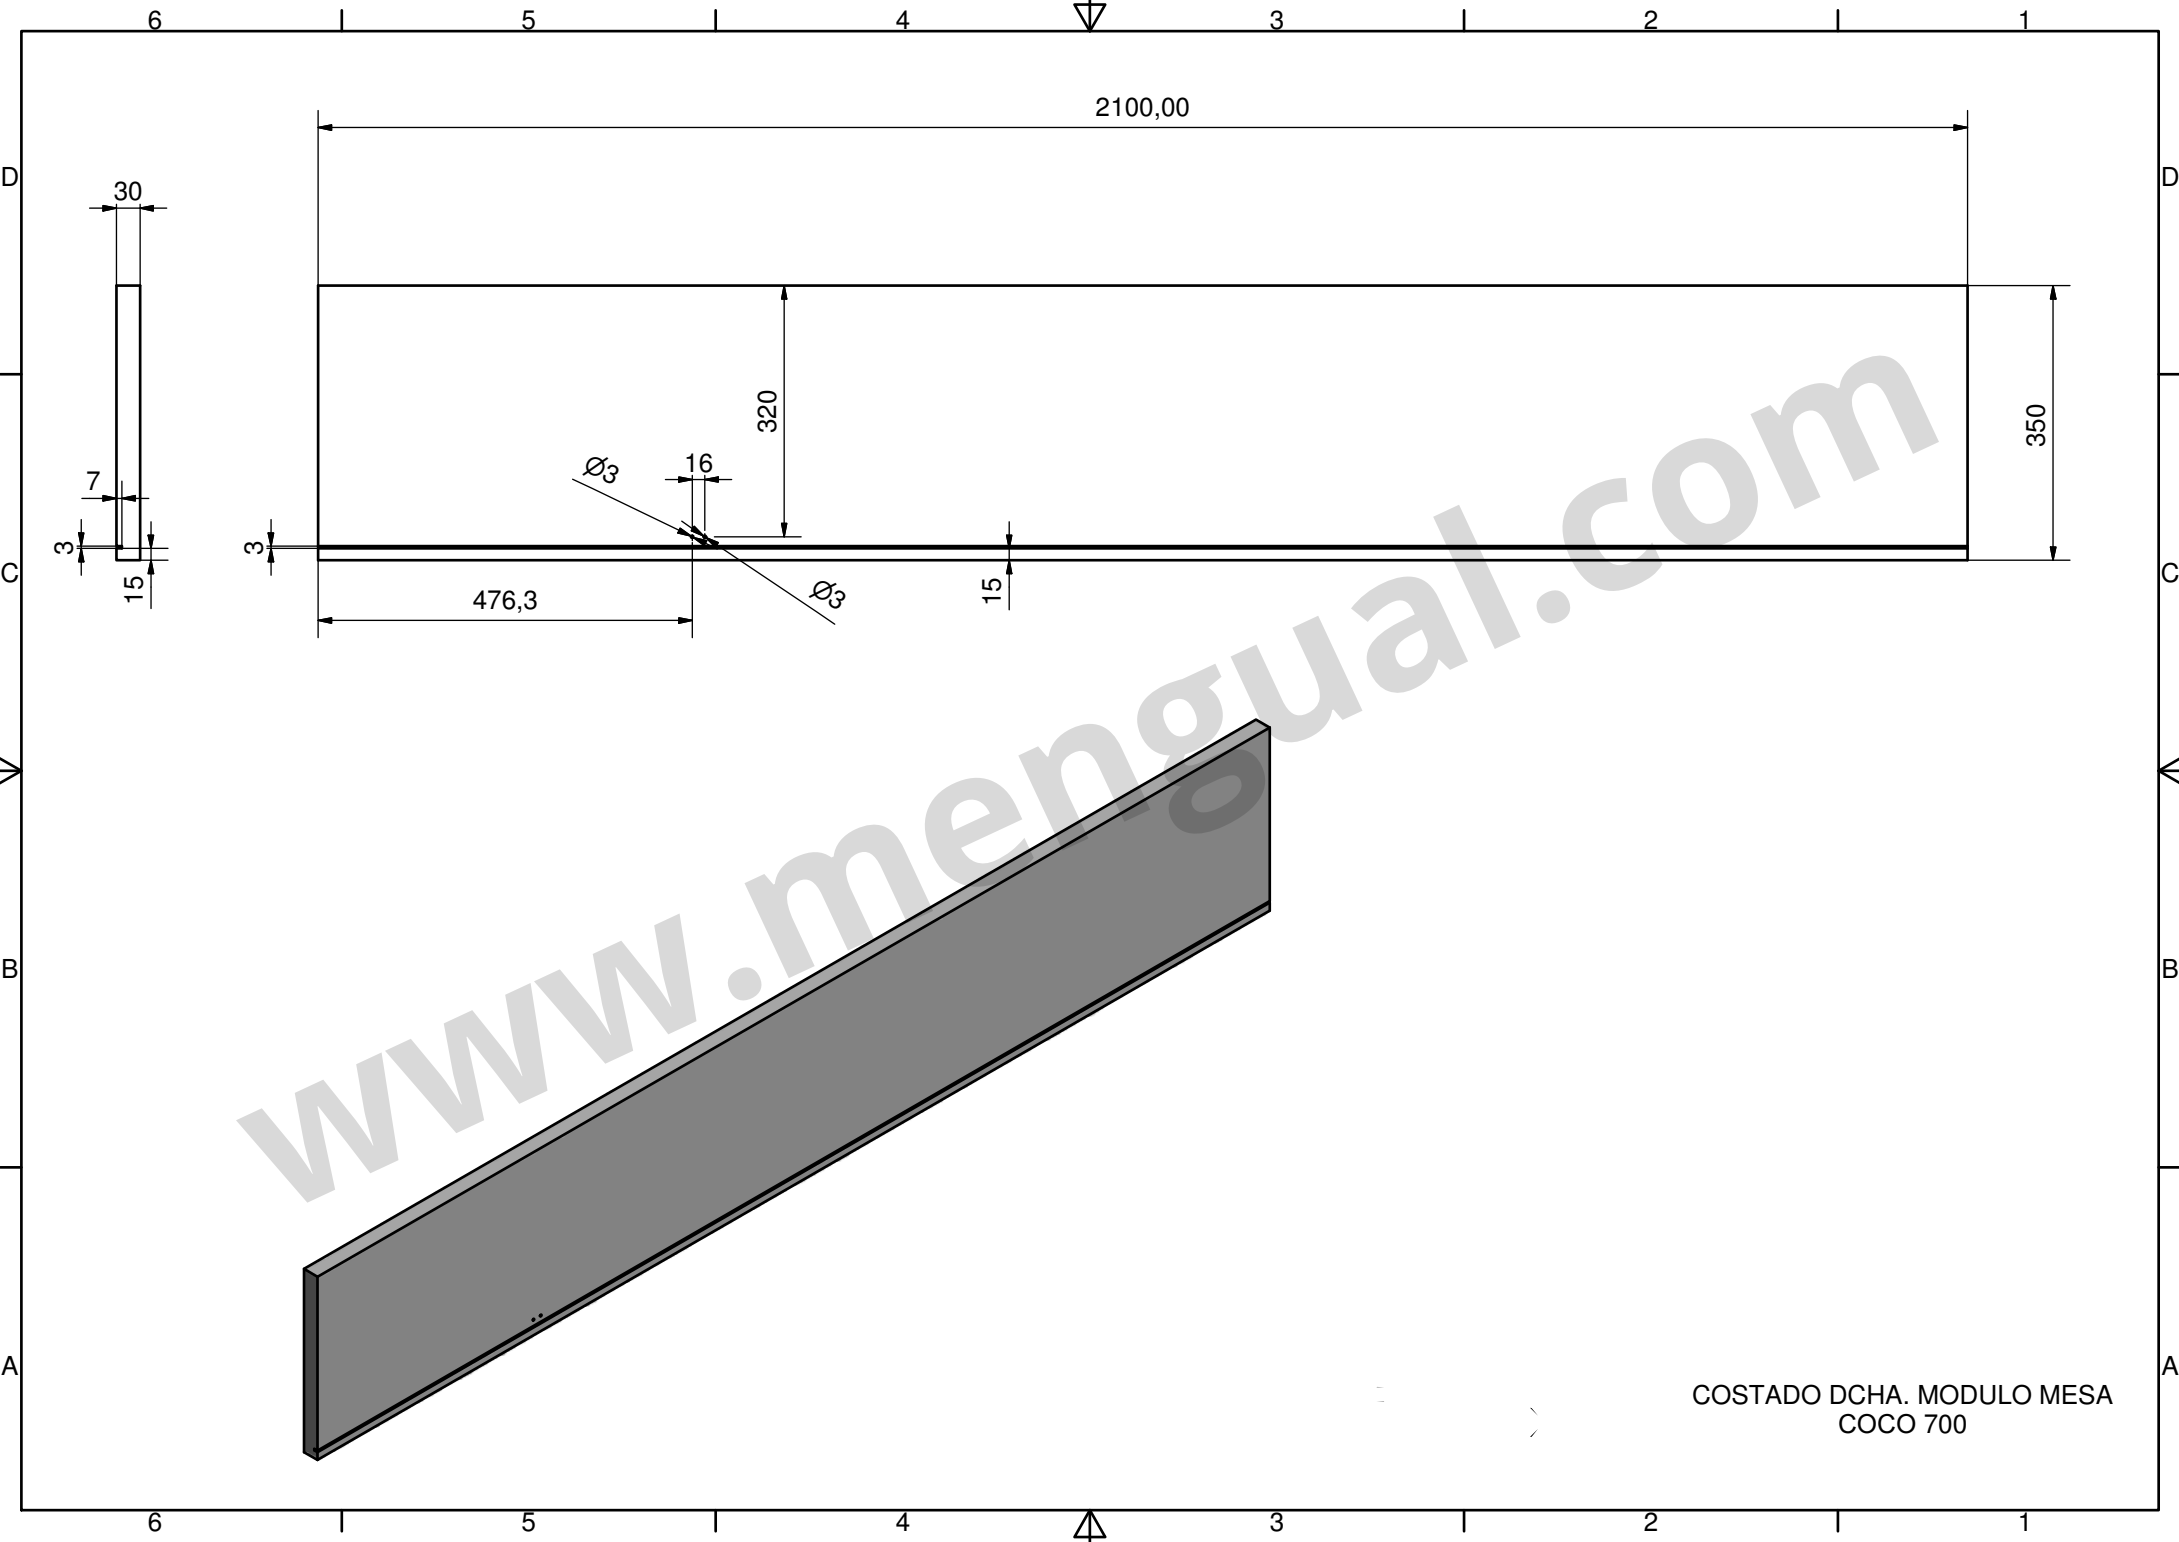

MESA COCO SOLAPADO 700

COSTADO DCHA. MODULO MESA  
COCO 700

COSTADO IZDA. MODULO MESA  
COCO 700

ALTILLO MODULO MESA COCO

www.mengual.com

BASE MODULO MESA COCO

ESTANTE MESA COCO

SUPLEMENTO ENCIMERA MESA  
COCO 700

TABLERO SUPLEMENTO SUPERIOR