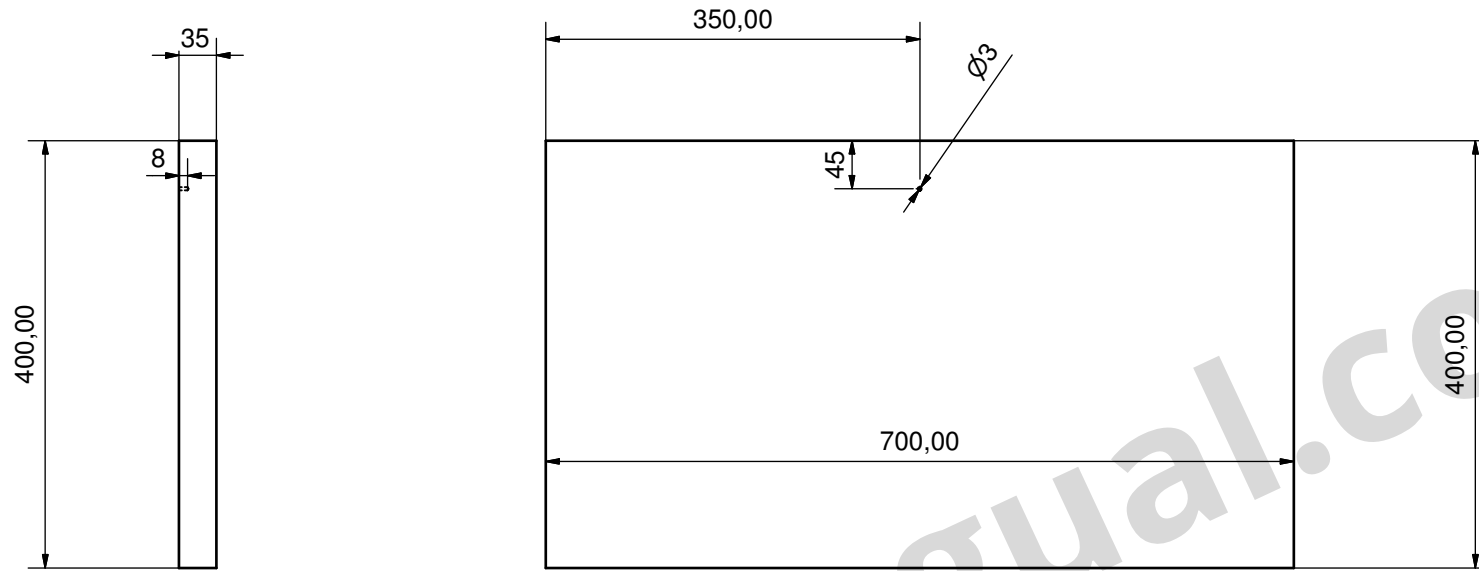

MICAELA 700

D (0,50 : 1)

Ø5 PASANTE
PARA TIRADOR

Ø5 PASANTE
PARA TIRADOR

ENCIMERA MESA MICHAELA 700

BASE MESA ABATIBLE 700

CAPOTA MESA MICAELA 700

FRENTE CAJONERA INFERIOR
MESA MICAELA 700