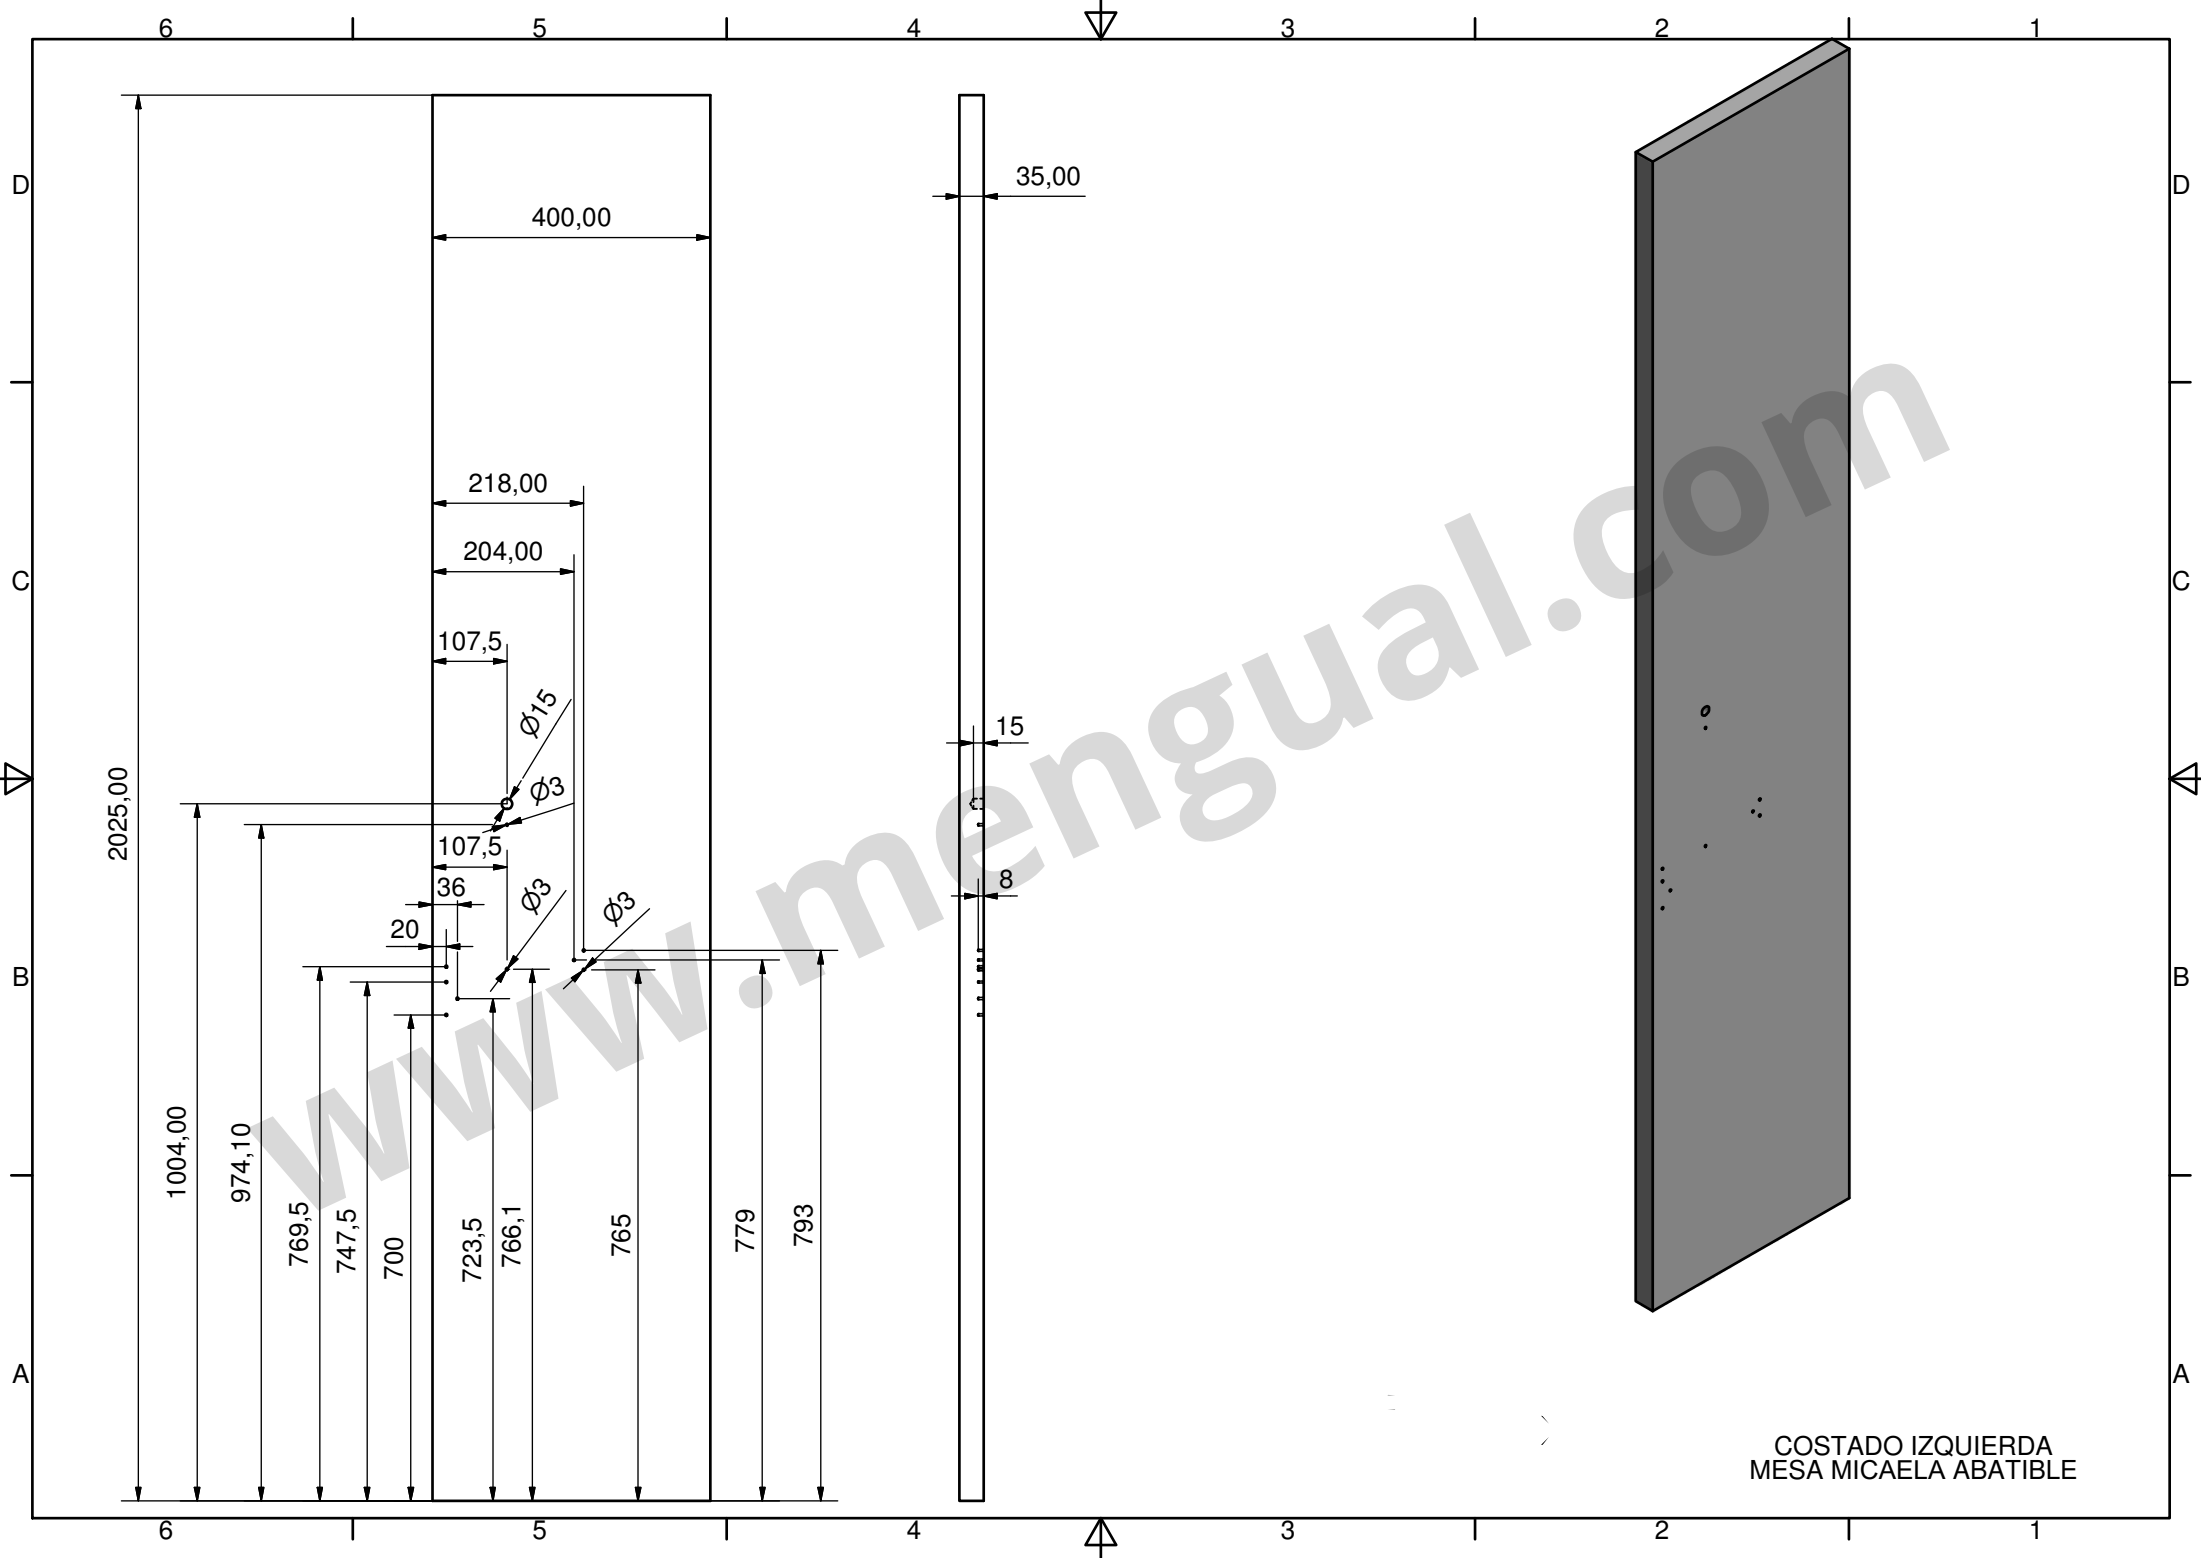

MICAELA 700

D (0,50 : 1)

Ø5 PASANTE
PARA TIRADOR

Ø5 PASANTE
PARA TIRADOR

ENCIMERA MESA MICHAELA 700

BASE MESA ABATIBLE 700

CAPOTA MESA MICAELA 700

FRENTE CAJONERA INFERIOR
MESA MICAELA 700