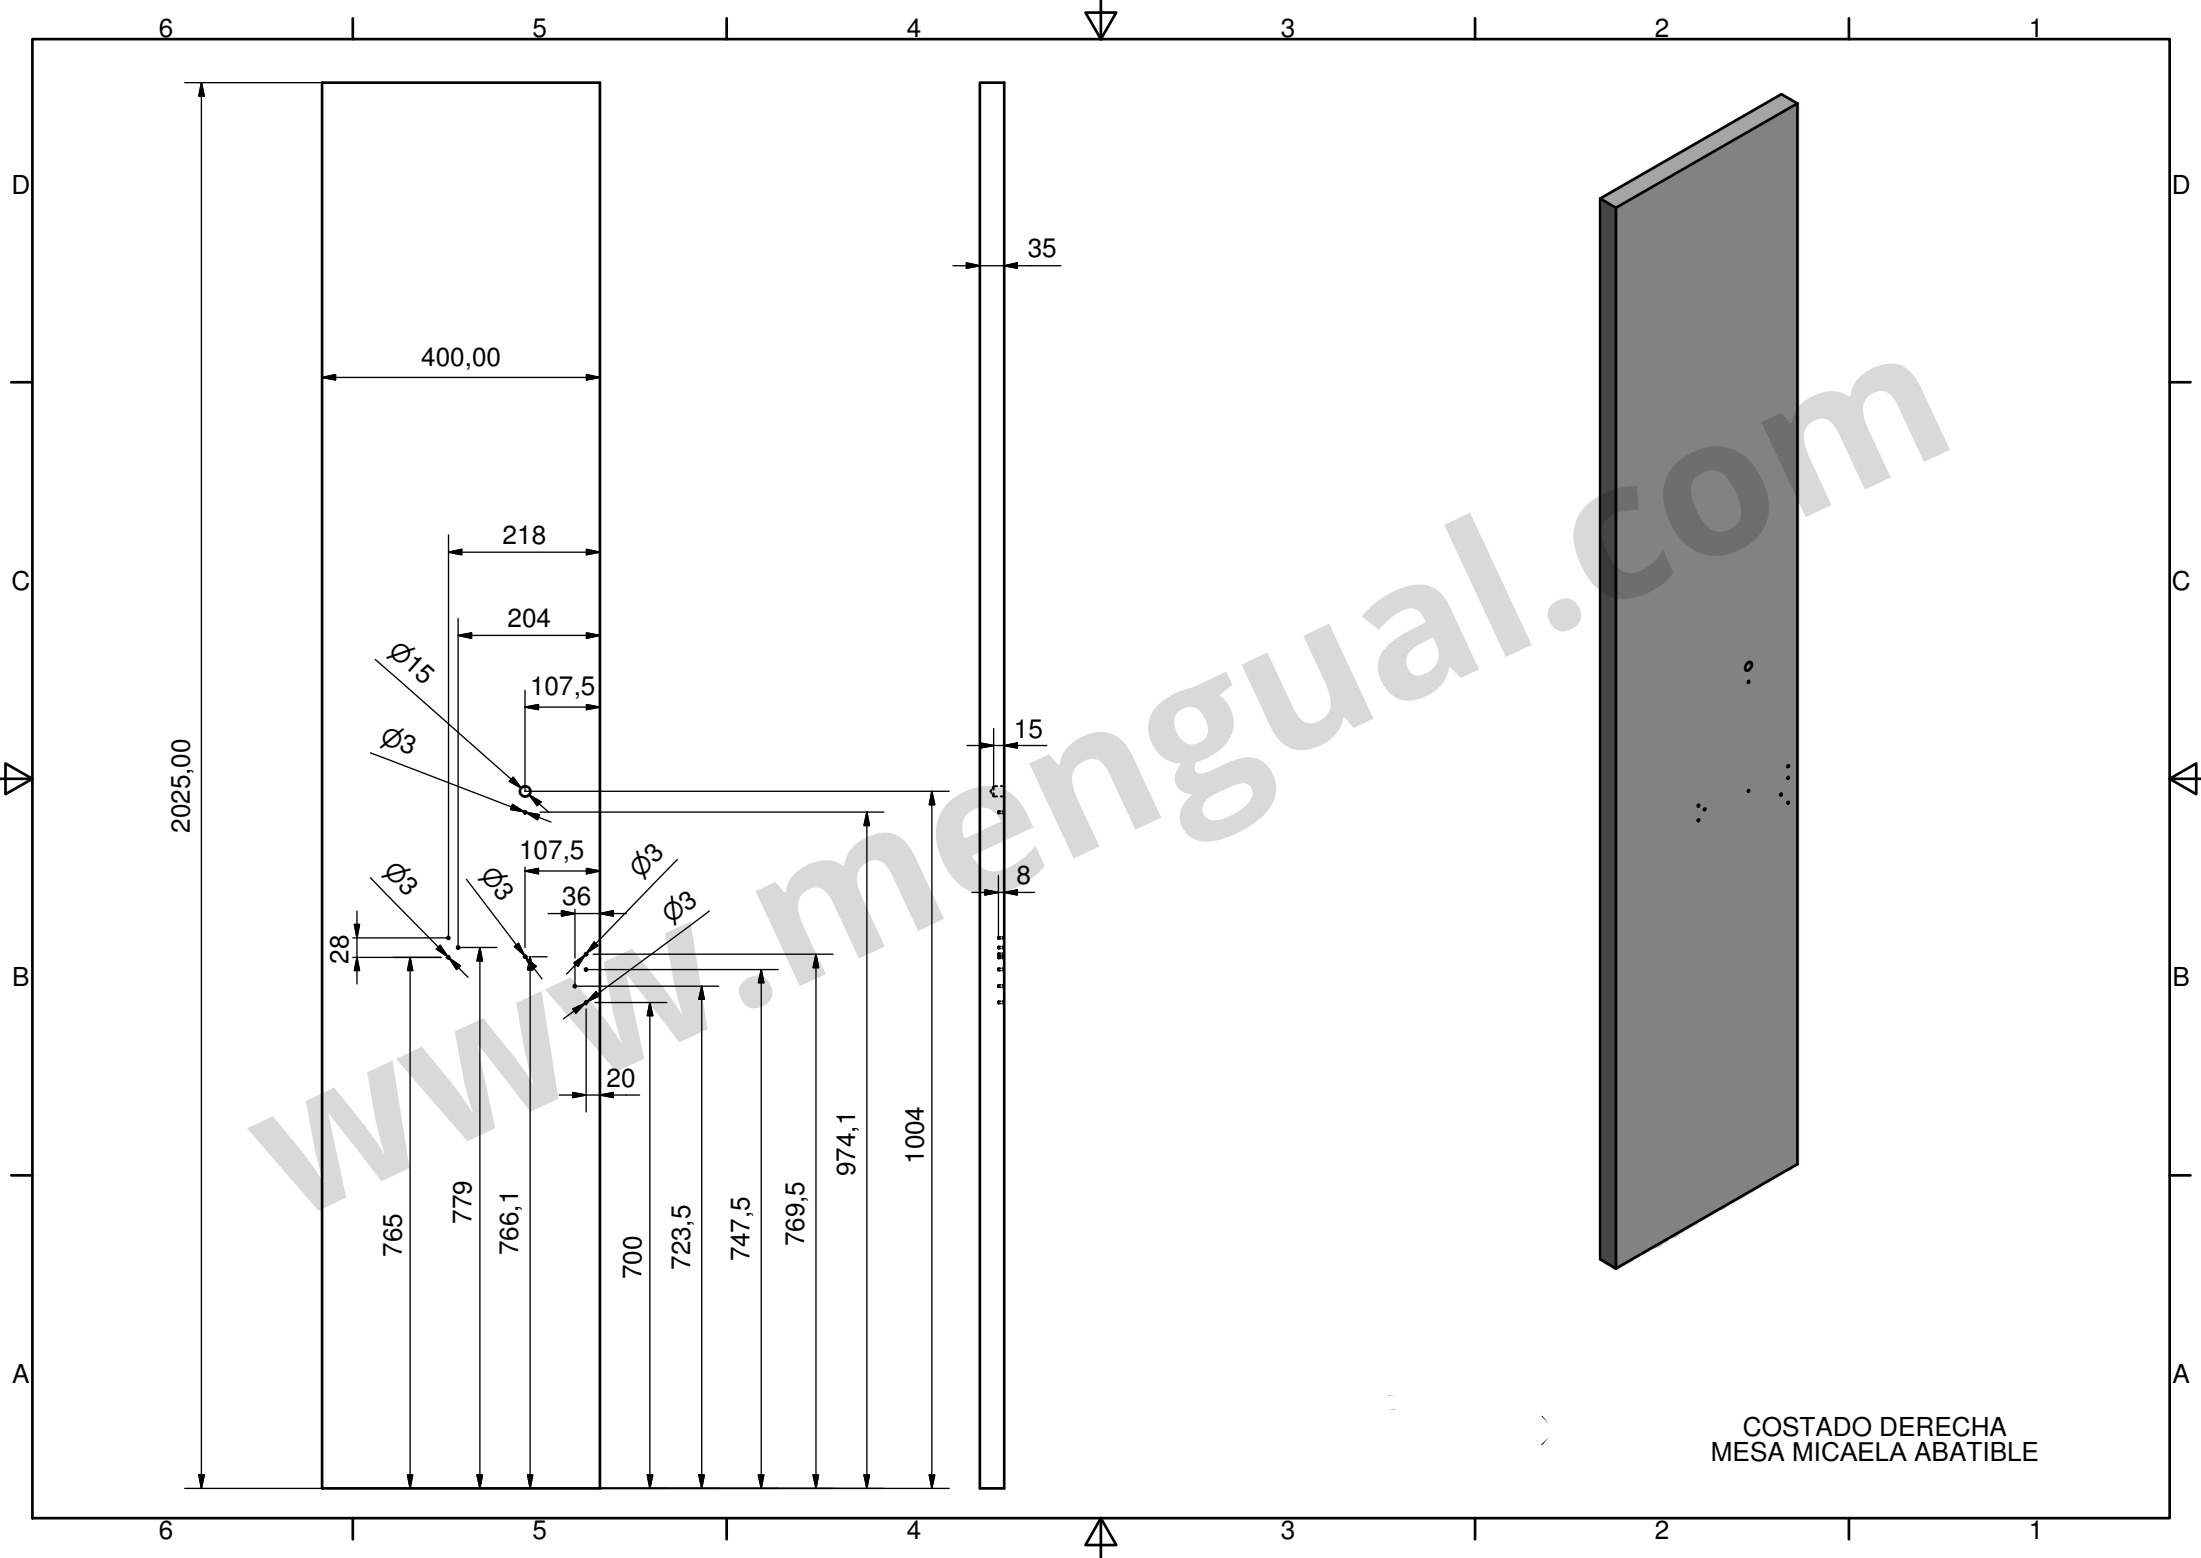

MICAELA 700

D (0,50 : 1)

Ø5 PASANTE
PARA TIRADOR

Ø5 PASANTE
PARA TIRADOR

ENCIMERA MESA MICHAELA 700

BASE MESA ABATIBLE 700

CAPOTA MESA MICAELA 700

FRENTE CAJONERA INFERIOR
MESA MICAELA 700