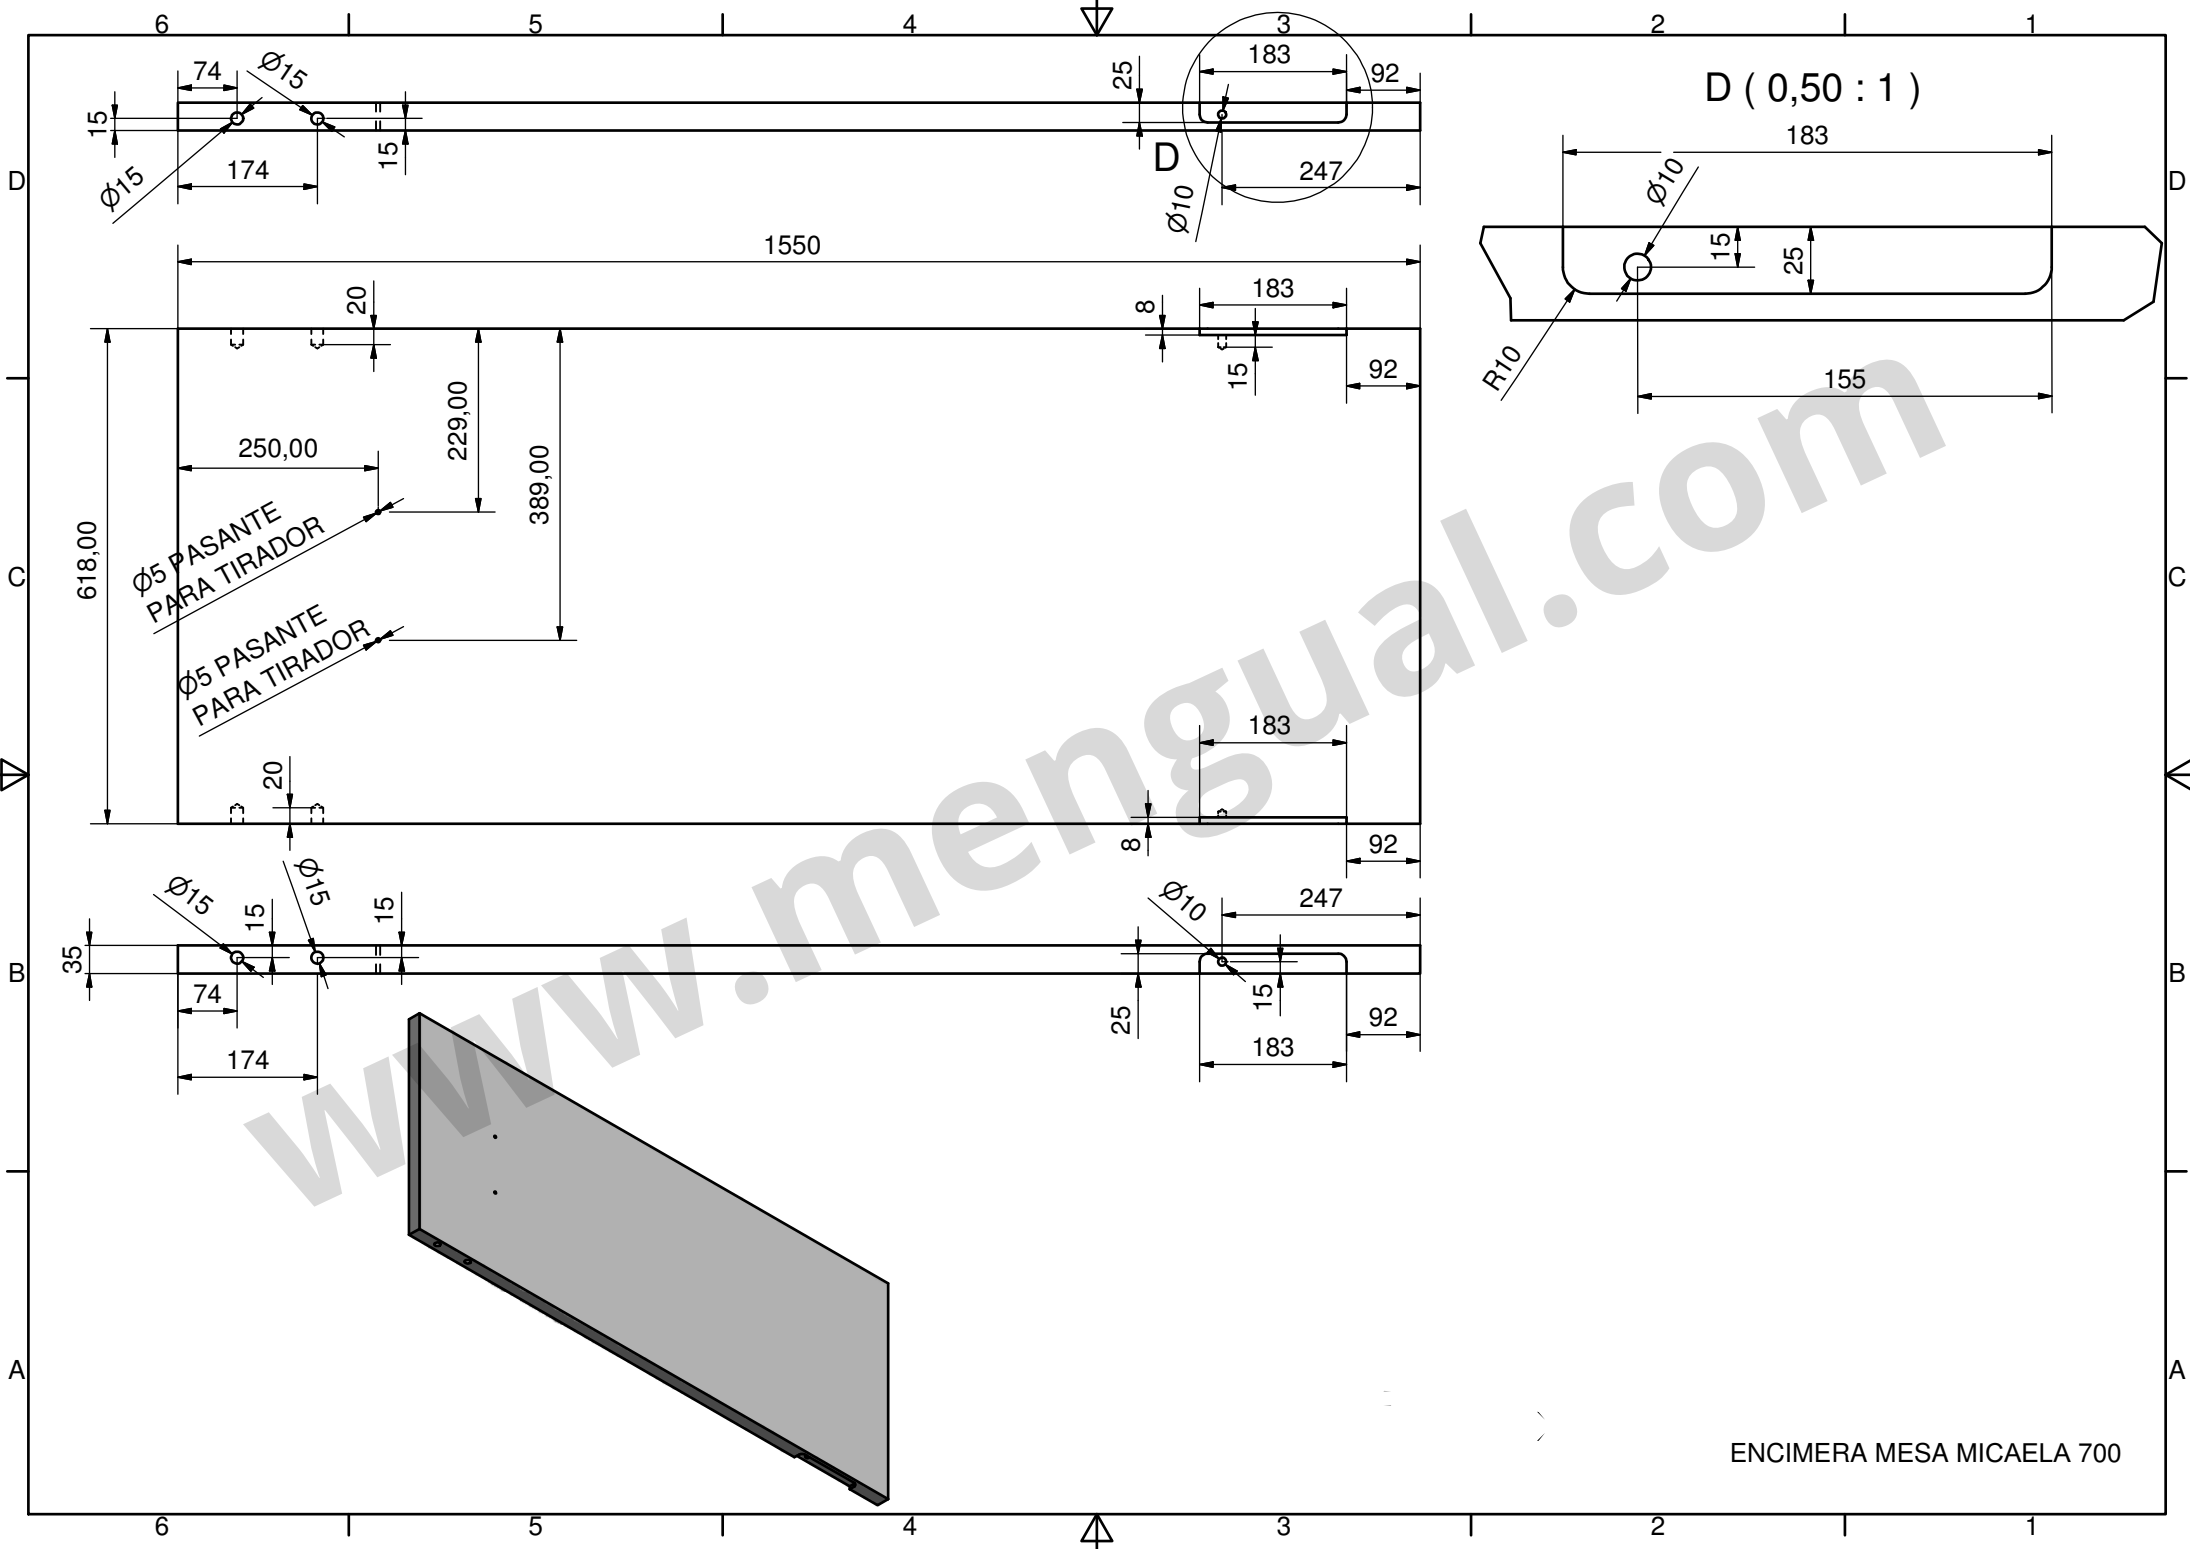

MICAELA 700

D (0,50 : 1)

Ø5 PASANTE
PARA TIRADOR

Ø5 PASANTE
PARA TIRADOR

ENCIMERA MESA MICHAELA 700

BASE MESA ABATIBLE 700

CAPOTA MESA MICAELA 700

FRENTE CAJONERA INFERIOR
MESA MICAELA 700