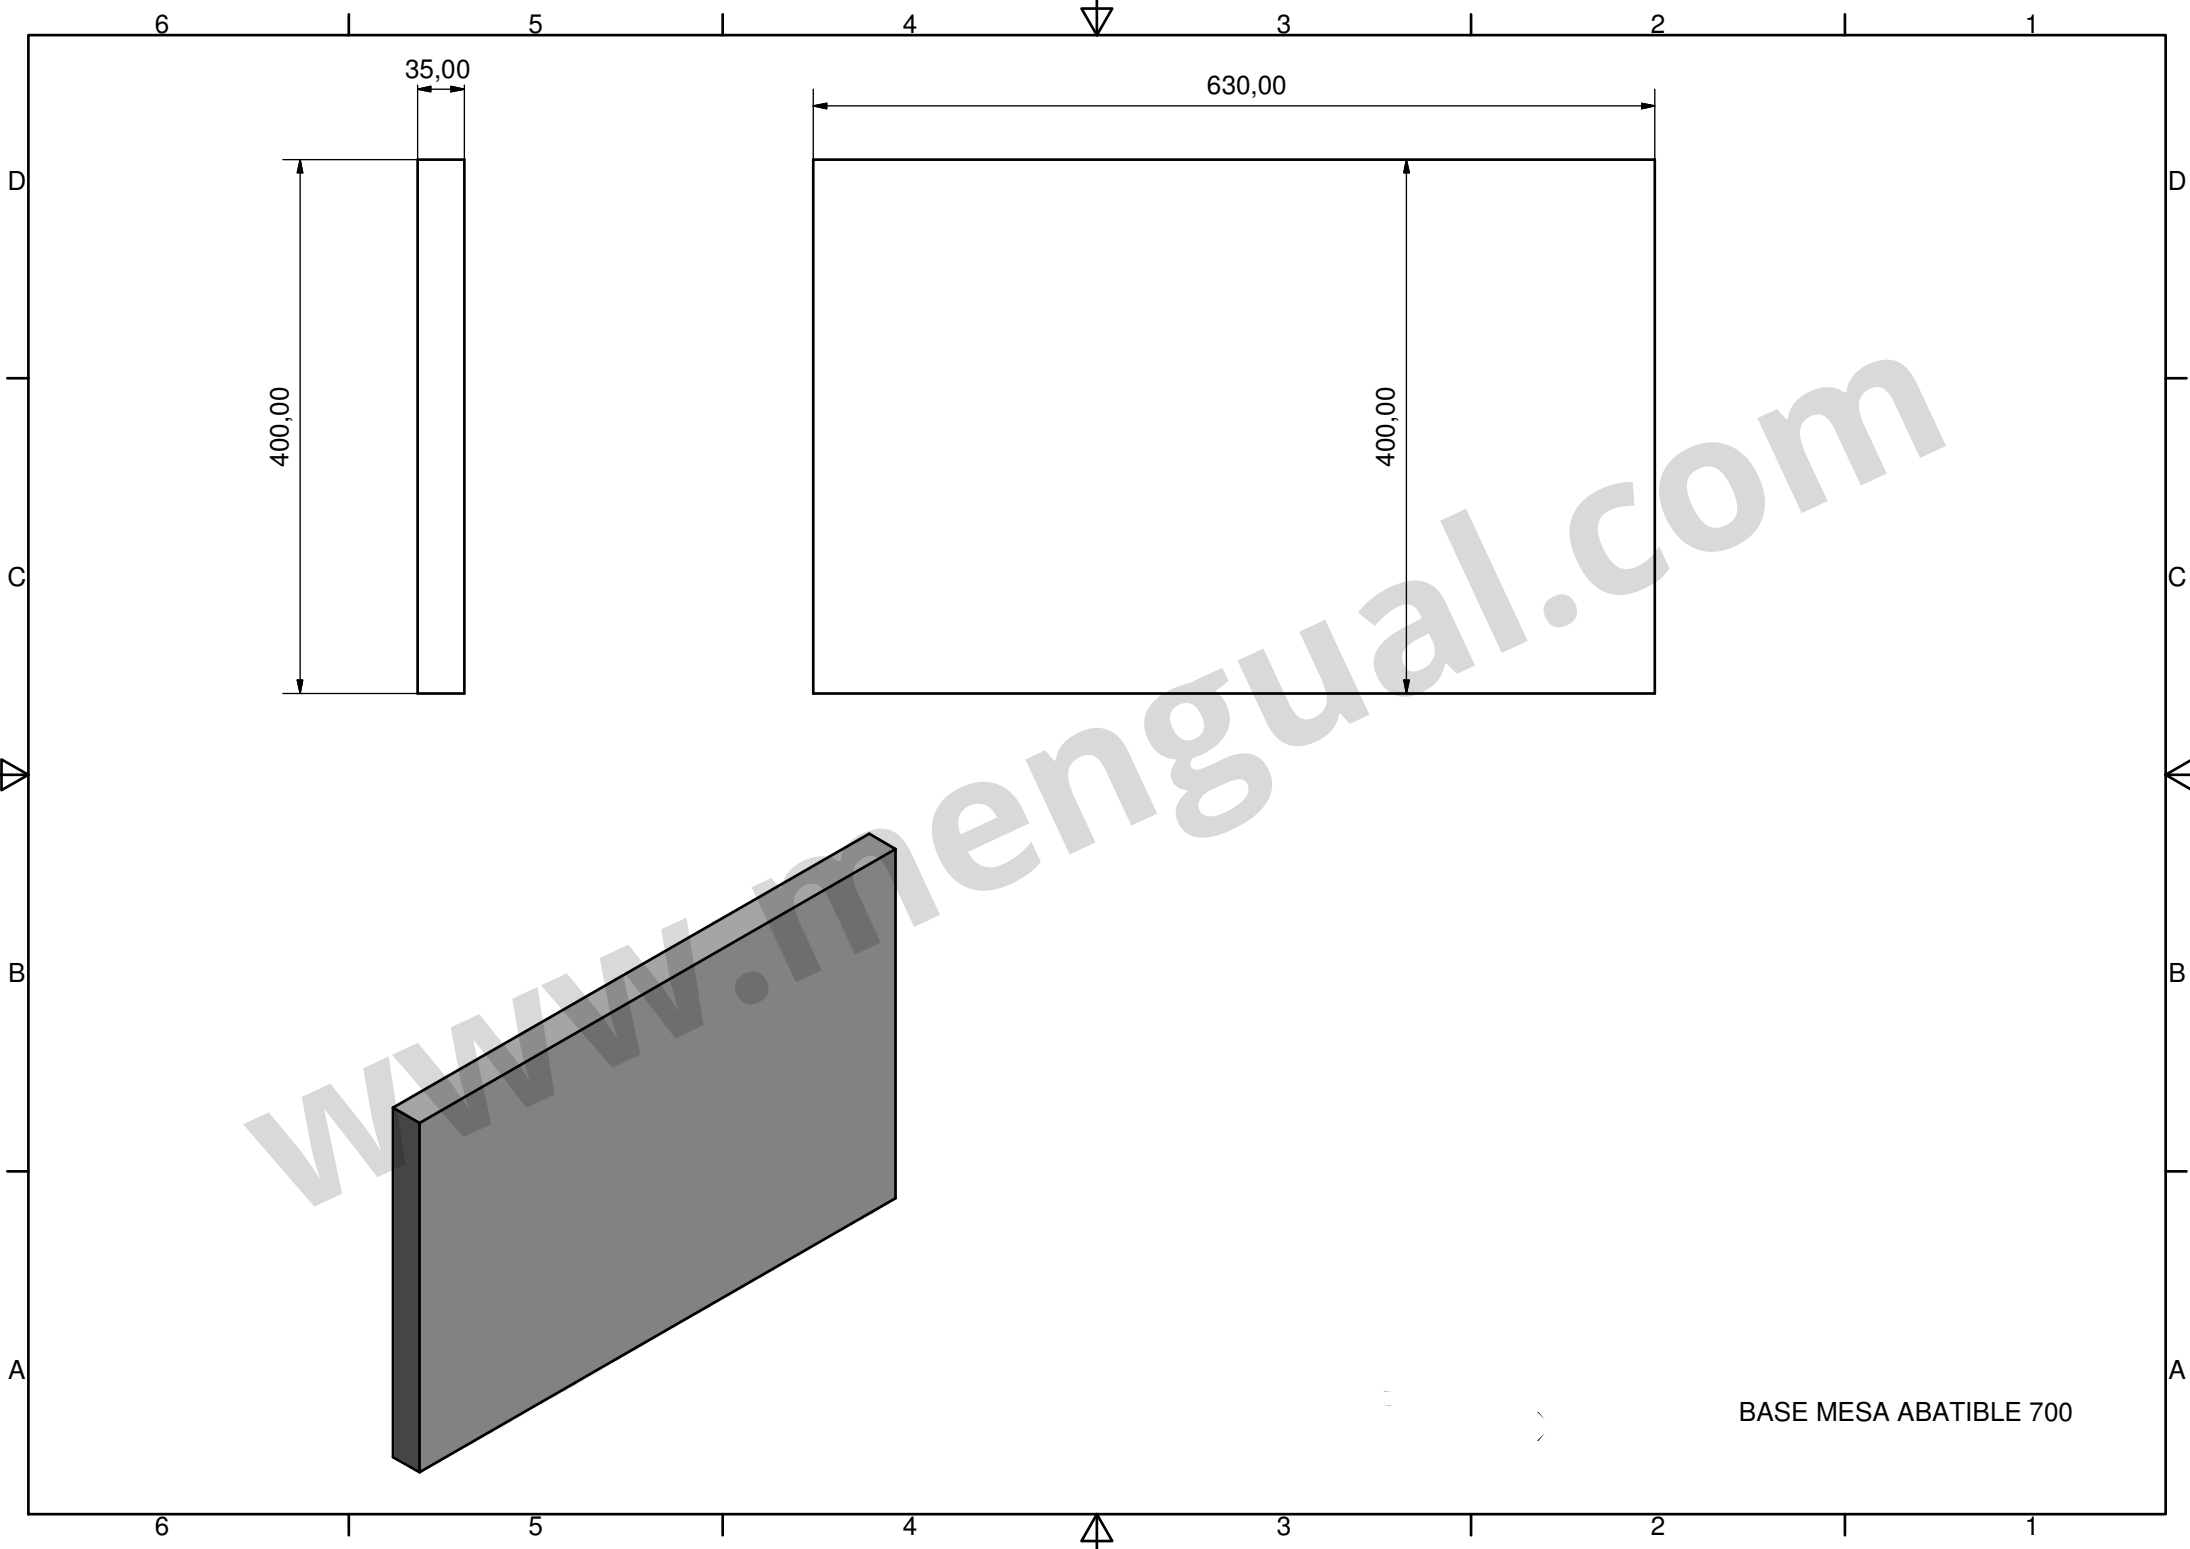

MICAELA 700

D (0,50 : 1)

Ø5 PASANTE
PARA TIRADOR

Ø5 PASANTE
PARA TIRADOR

ENCIMERA MESA MICHAELA 700

BASE MESA ABATIBLE 700

CAPOTA MESA MICAELA 700

FRENTE CAJONERA INFERIOR
MESA MICAELA 700