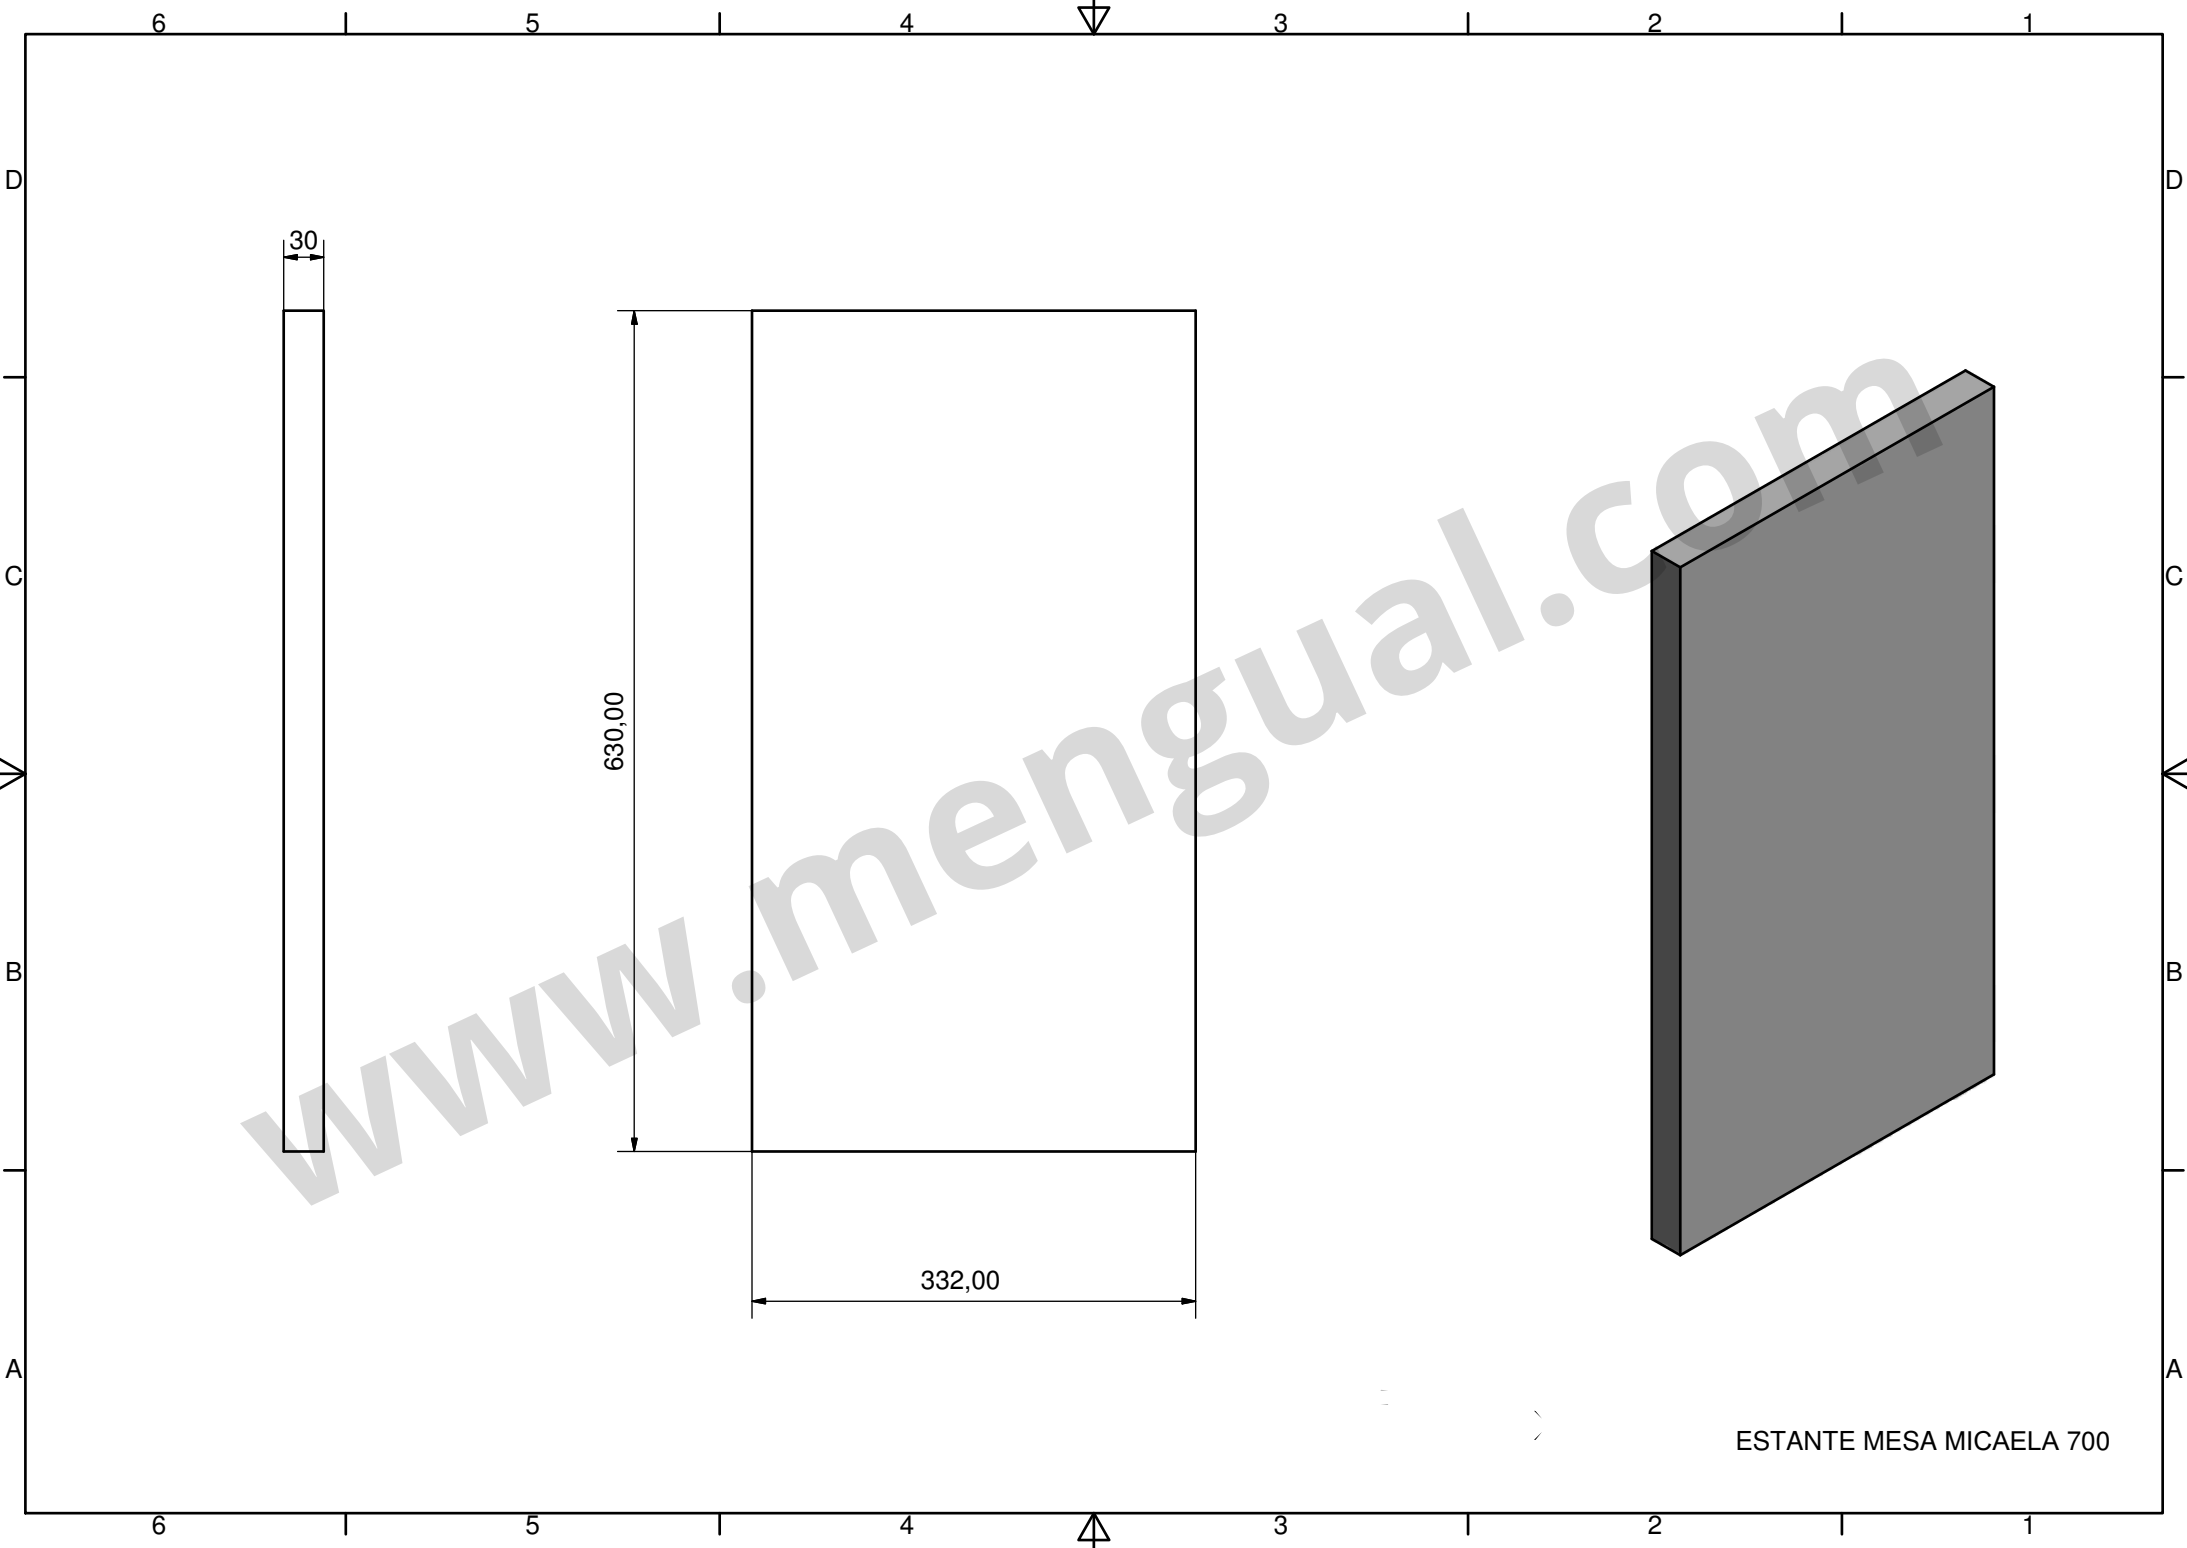

MICAELA 700

D (0,50 : 1)

Ø5 PASANTE
PARA TIRADOR

Ø5 PASANTE
PARA TIRADOR

ENCIMERA MESA MICHAELA 700

BASE MESA ABATIBLE 700

CAPOTA MESA MICAELA 700

FRENTE CAJONERA INFERIOR
MESA MICAELA 700