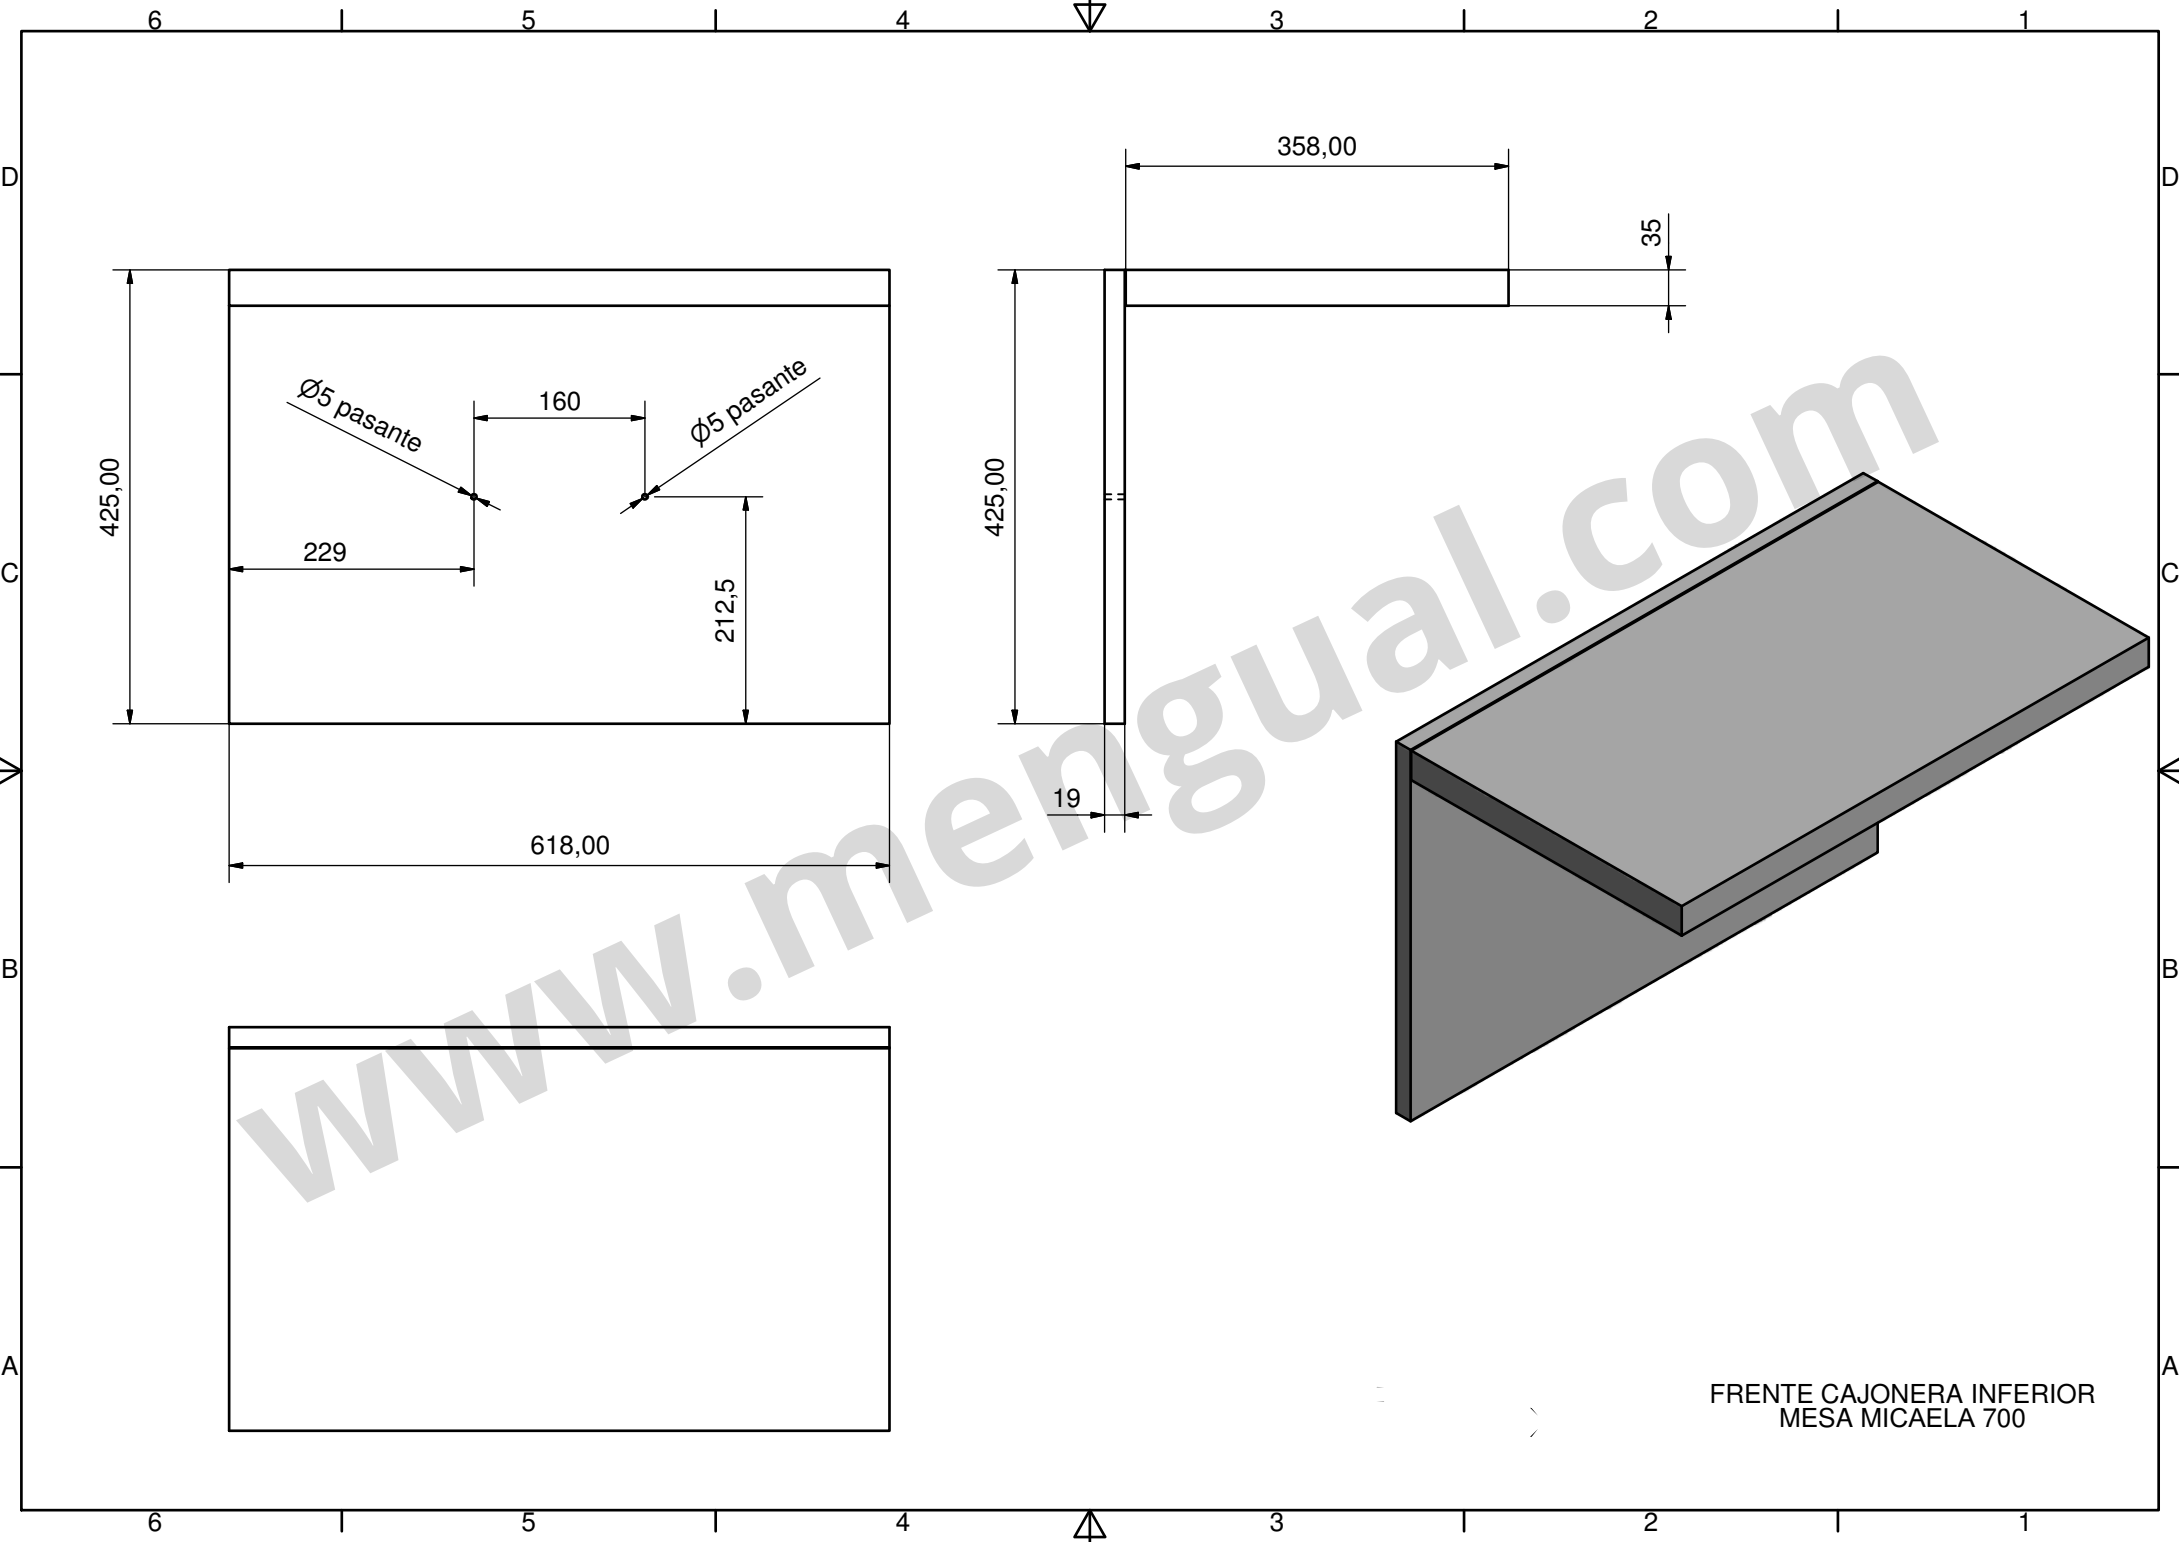

MICAELA 700

D (0,50 : 1)

Ø5 PASANTE
PARA TIRADOR

Ø5 PASANTE
PARA TIRADOR

ENCIMERA MESA MICHAELA 700

BASE MESA ABATIBLE 700

CAPOTA MESA MICAELA 700

FRENTE CAJONERA INFERIOR
MESA MICAELA 700