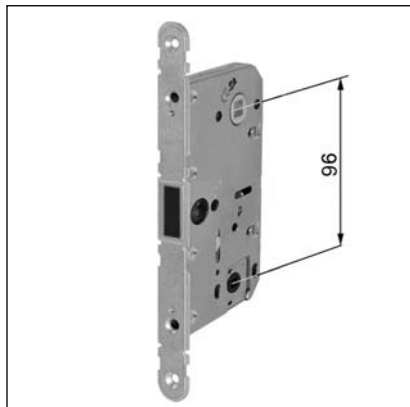

Revolution XT bordo tondo bagno, interasse 96, frontale 18 mm

Descrizione

Serratura da incasso a movimento magnetico con scrocco centrale in materiale plastico nero.

Il quadro bagno blocca lo scrocco che funge anche da catenaccio, permettendo alla maniglia di abbassarsi a vuoto.

La serratura non presenta sporgenze sul frontale grazie allo scrocco completamente represso all'interno della cassa. Frontale in zama da 18 mm con bordo tondo, entrata da 50,5, 60,5 e 70,5 mm. Interasse 96 mm. Quadro-pomolo da 6 mm. Cassa in acciaio con fori per il fissaggio delle maniglie mediante viti passanti.

NB. Il quadro bagno non fa rientrare lo scrocco, per aprire l'anta è necessario il montaggio della maniglia.

Utilizzo

Lo scrocco magnetico e simmetrico rende la serratura ambidestra.

Fissaggio

Predisporre sul pannello una cava ed una fresata con le dimensioni riportate nel disegno. Fissare la serratura con due viti 3,5x20 mm.