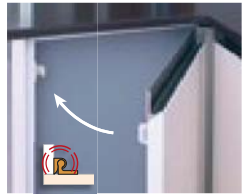

Rincoplus⁴⁰

INCOMATIC

acceso total
full access

instalación óptima
quick assembly

cierre rincomatic
quick assembly

juego de escuadras para tirador uñero
set of moldings for profile handles

todo incluido para su montaje
includes everything for installation

Cualquier altura
Any height

12 U