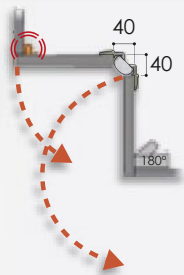

Rincoplus⁴⁰

INCOMATIC

acceso total
full access

instalación óptima
quick assembly

cierre rincomatic
quick assembly

juego de escuadras para tirador uñero
set of moldings for profile handles

todo incluido para su montaje
includes everything for installation

Cualquier altura
Any height

12 U