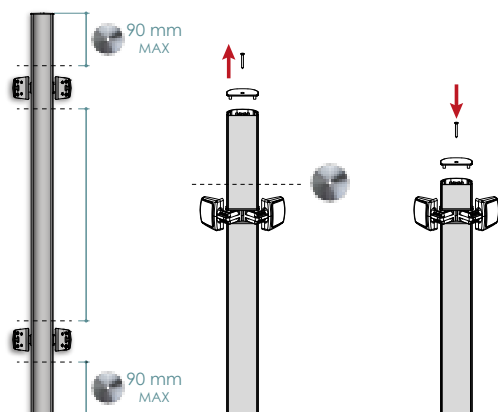

juego de escuadras  
set of angles

personalizable con lámina plana (ancho 31mm; grueso < 3 mm)  
customizable with flat sheet (width 31mm; thickness < 3mm)

se puede cortar -  
can be cut - can be joined

se puede unir  
can be joined

disponible tira de 2,40 m para decoración completa sin junta.  
2,40m strip available for complete decoration with no joint.