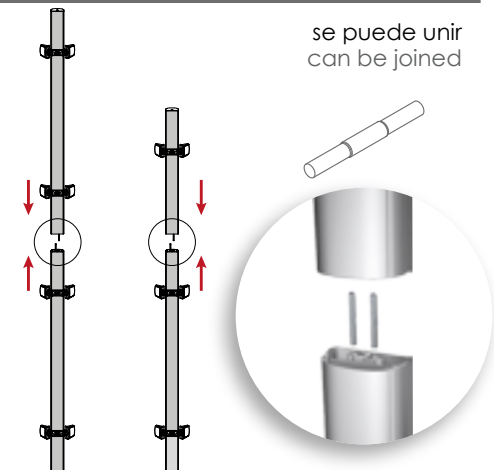

juego de escuadras  
set of angles

personalizable con lámina plana (ancho 31mm; grueso < 3 mm)  
customizable with flat sheet (width 31mm; thickness < 3mm)

se puede cortar -  
can be cut - can be joined

se puede unir  
can be joined

disponible tira de 2,40 m para decoración completa sin junta.  
2,40m strip available for complete decoration with no joint.