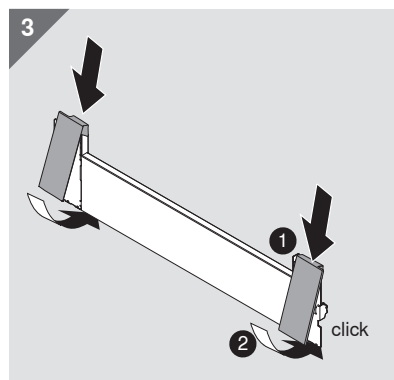

# LEGRABOX pure | LÉGRABOX pure

LEGRABOX pure:  <http://www.blum.com/1q8VxX>

LEGRABOX pure:  <http://www.blum.com/LbF5T>

mittig platzieren | centre mount | centrer |  
posizionare al centro | colocación centrada | osadzony  rodkowo

Ab Korpusbreite 600 | Starting with cabinet width 600 | À partir d'une largeur de corps de meuble de 600 |  
 A partire da una larghezza del corpo mobile 600 | A partir de un ancho cuerpo de mueble de 600 | Od szerokości korpusu 600 mm