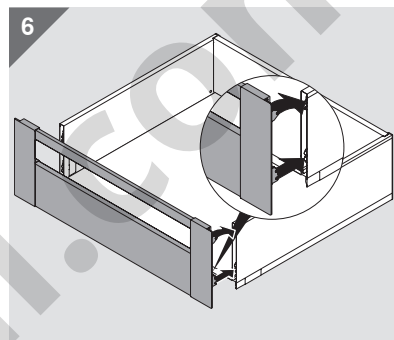

# LEGRABOX pure | LÉGRABOX pure

LEGRABOX pure:  <http://www.blum.com/1q8VxX>

LEGRABOX pure:  <http://www.blum.com/LbF5T>

mittig platzieren | centre mount | centrer |  
posizionare al centro | colocación centrada | osadzony  rodkowo

Ab Korpusbreite 600 | Starting with cabinet width 600 | À partir d'une largeur de corps de meuble de 600 |  
 A partire da una larghezza del corpo mobile 600 | A partir de un ancho cuerpo de mueble de 600 | Od szerokości korpusu 600 mm