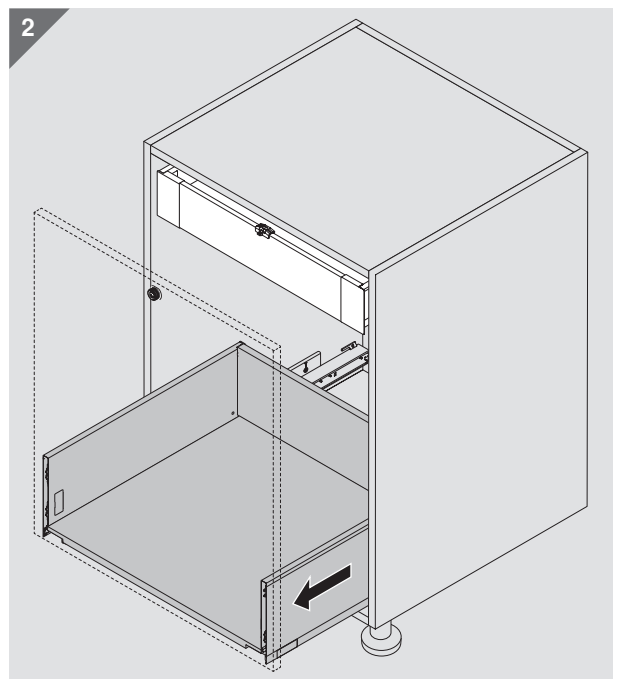

# LEGRABOX pure | LÉGRABOX pure

LEGRABOX pure:  <http://www.blum.com/1q8VxX>

LEGRABOX pure:  <http://www.blum.com/LbF5T>

mittig platzieren | centre mount | centrer |  
posizionare al centro | colocación centrada | osadzony  rodkowo

Ab Korpusbreite 600 | Starting with cabinet width 600 | À partir d'une largeur de corps de meuble de 600 |  
 A partire da una larghezza del corpo mobile 600 | A partir de un ancho cuerpo de mueble de 600 | Od szerokości korpusu 600 mm