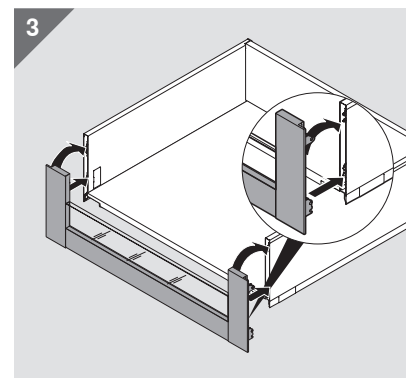

# LEGRABOX pure | LÉGRABOX pure

LEGRABOX pure:  <http://www.blum.com/1q8VxX>

LEGRABOX pure:  <http://www.blum.com/LbF5T>

mittig platzieren | centre mount | centrer |  
posizionare al centro | colocación centrada | osadzony  rodkowo

Ab Korpusbreite 600 | Starting with cabinet width 600 | À partir d'une largeur de corps de meuble de 600 |  
 A partire da una larghezza del corpo mobile 600 | A partir de un ancho cuerpo de mueble de 600 | Od szerokości korpusu 600 mm