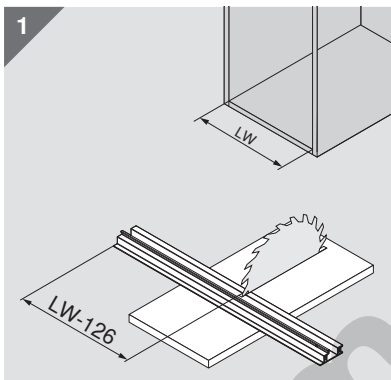

# LEGRABOX pure | LÉGRABOX pure

LEGRABOX pure:  <http://www.blum.com/1q8VxX>

LEGRABOX pure:  <http://www.blum.com/LbF5T>

mittig platzieren | centre mount | centrer |  
posizionare al centro | colocación centrada | osadzony  rodkowo

Ab Korpusbreite 600 | Starting with cabinet width 600 | À partir d'une largeur de corps de meuble de 600 |  
 A partire da una larghezza del corpo mobile 600 | A partir de un ancho cuerpo de mueble de 600 | Od szerokości korpusu 600 mm