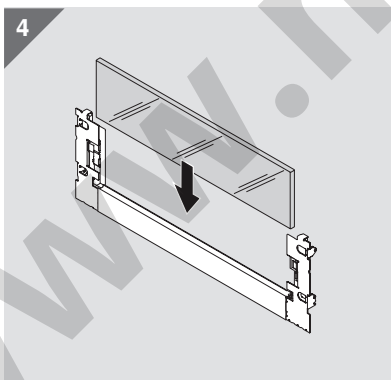

# LEGRABOX pure | LÉGRABOX pure

LEGRABOX pure:  <http://www.blum.com/1q8VxX>

LEGRABOX pure:  <http://www.blum.com/LbF5T>

mittig platzieren | centre mount | centrer |  
posizionare al centro | colocación centrada | osadzony  rodkowo

Ab Korpusbreite 600 | Starting with cabinet width 600 | À partir d'une largeur de corps de meuble de 600 |  
 A partire da una larghezza del corpo mobile 600 | A partir de un ancho cuerpo de mueble de 600 | Od szerokości korpusu 600 mm