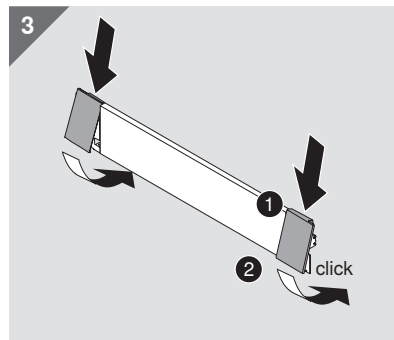

# LEGRABOX pure | LÉGRABOX pure

LEGRABOX pure:  <http://www.blum.com/1q8VxX>

LEGRABOX pure:  <http://www.blum.com/LbF5T>

mittig platzieren | centre mount | centrer |  
posizionare al centro | colocación centrada | osadzony  rodkowo

Ab Korpusbreite 600 | Starting with cabinet width 600 | À partir d'une largeur de corps de meuble de 600 |  
 A partire da una larghezza del corpo mobile 600 | A partir de un ancho cuerpo de mueble de 600 | Od szerokości korpusu 600 mm