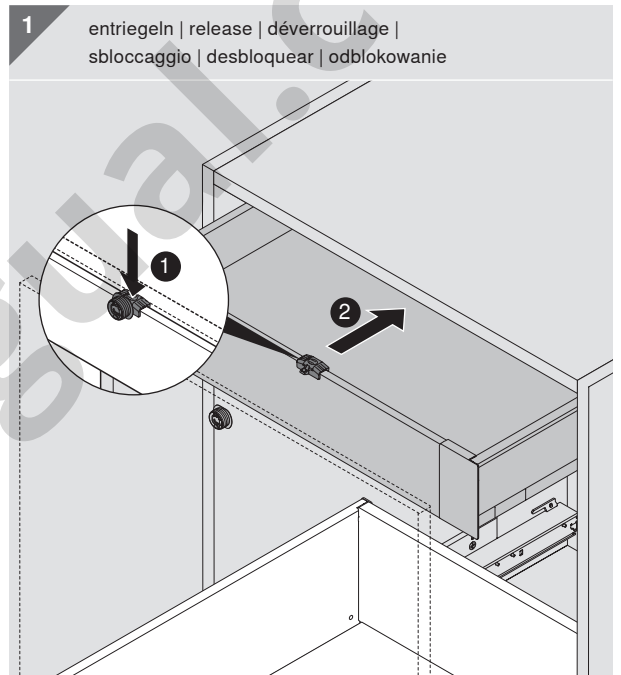

# LEGRABOX pure | LÉGRABOX pure

LEGRABOX pure:  <http://www.blum.com/1q8VxX>

LEGRABOX pure:  <http://www.blum.com/LbF5T>

mittig platzieren | centre mount | centrer |  
posizionare al centro | colocación centrada | osadzony  rodkowo

Ab Korpusbreite 600 | Starting with cabinet width 600 | À partir d'une largeur de corps de meuble de 600 |  
 A partire da una larghezza del corpo mobile 600 | A partir de un ancho cuerpo de mueble de 600 | Od szerokości korpusu 600 mm