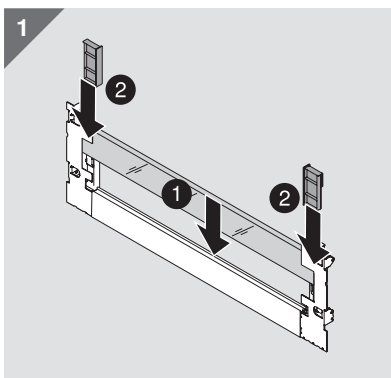

# LEGRABOX pure | LÉGRABOX pure

LEGRABOX pure:  <http://www.blum.com/1q8VxX>

LEGRABOX pure:  <http://www.blum.com/LbF5T>

mittig platzieren | centre mount | centrer |  
posizionare al centro | colocación centrada | osadzony  rodkowo

Ab Korpusbreite 600 | Starting with cabinet width 600 | À partir d'une largeur de corps de meuble de 600 |  
 A partire da una larghezza del corpo mobile 600 | A partir de un ancho cuerpo de mueble de 600 | Od szerokości korpusu 600 mm