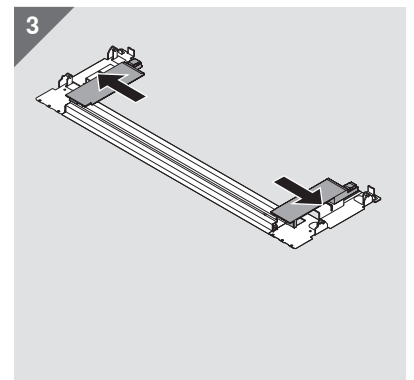

# LEGRABOX pure | LÉGRABOX pure

LEGRABOX pure:  <http://www.blum.com/1q8VxX>

LEGRABOX pure:  <http://www.blum.com/LbF5T>

mittig platzieren | centre mount | centrer |  
posizionare al centro | colocación centrada | osadzony  rodkowo

Ab Korpusbreite 600 | Starting with cabinet width 600 | À partir d'une largeur de corps de meuble de 600 |  
 A partire da una larghezza del corpo mobile 600 | A partir de un ancho cuerpo de mueble de 600 | Od szerokości korpusu 600 mm