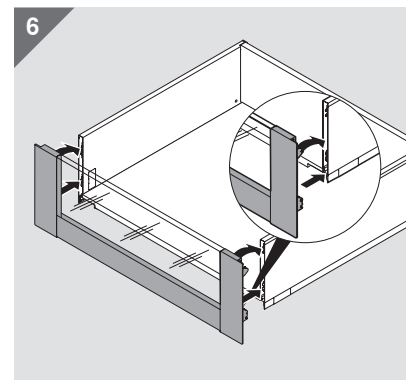

# LEGRABOX pure | LÉGRABOX pure

LEGRABOX pure:  <http://www.blum.com/1q8VxX>

LEGRABOX pure:  <http://www.blum.com/LbF5T>

mittig platzieren | centre mount | centrer |  
posizionare al centro | colocación centrada | osadzony  rodkowo

Ab Korpusbreite 600 | Starting with cabinet width 600 | À partir d'une largeur de corps de meuble de 600 |  
 A partire da una larghezza del corpo mobile 600 | A partir de un ancho cuerpo de mueble de 600 | Od szerokości korpusu 600 mm