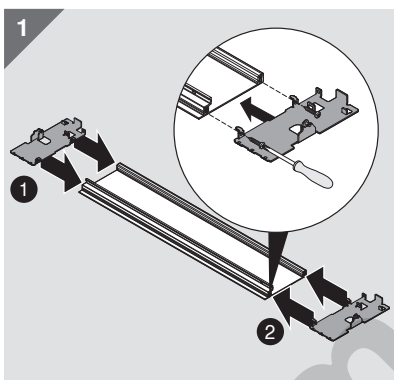

# LEGRABOX pure | LÉGRABOX pure

LEGRABOX pure:  <http://www.blum.com/1q8VxX>

LEGRABOX pure:  <http://www.blum.com/LbF5T>

mittig platzieren | centre mount | centrer |  
posizionare al centro | colocación centrada | osadzony  rodkowo

Ab Korpusbreite 600 | Starting with cabinet width 600 | À partir d'une largeur de corps de meuble de 600 |  
 A partire da una larghezza del corpo mobile 600 | A partir de un ancho cuerpo de mueble de 600 | Od szerokości korpusu 600 mm