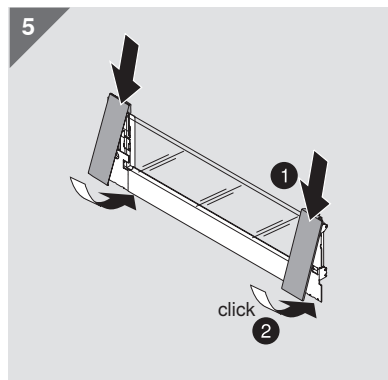

# LEGRABOX pure | LÉGRABOX pure

LEGRABOX pure:  <http://www.blum.com/1q8VxX>

LEGRABOX pure:  <http://www.blum.com/LbF5T>

mittig platzieren | centre mount | centrer |  
posizionare al centro | colocación centrada | osadzony  rodkowo

Ab Korpusbreite 600 | Starting with cabinet width 600 | À partir d'une largeur de corps de meuble de 600 |  
 A partire da una larghezza del corpo mobile 600 | A partir de un ancho cuerpo de mueble de 600 | Od szerokości korpusu 600 mm