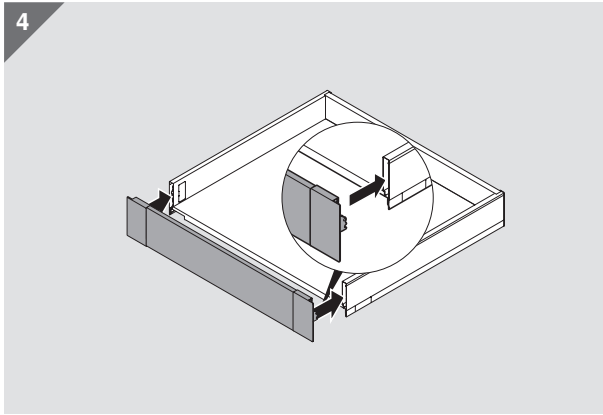

# LEGRABOX pure | LÉGRABOX pure

LEGRABOX pure:  <http://www.blum.com/1q8VxX>

LEGRABOX pure:  <http://www.blum.com/LbF5T>

mittig platzieren | centre mount | centrer |  
posizionare al centro | colocación centrada | osadzony  rodkowo

Ab Korpusbreite 600 | Starting with cabinet width 600 | À partir d'une largeur de corps de meuble de 600 |  
 A partire da una larghezza del corpo mobile 600 | A partir de un ancho cuerpo de mueble de 600 | Od szerokości korpusu 600 mm