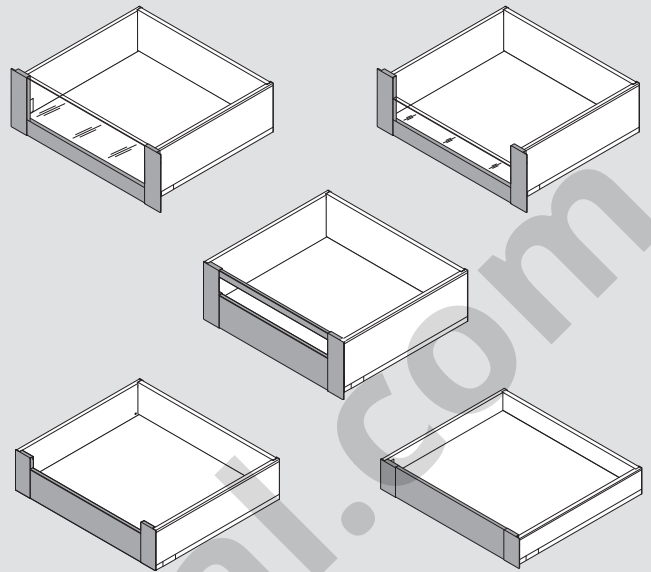

# LEGRABOX pure | LÉGRABOX pure

LEGRABOX pure:  <http://www.blum.com/1q8VxX>

LEGRABOX pure:  <http://www.blum.com/LbF5T>

mittig platzieren | centre mount | centrer |  
posizionare al centro | colocación centrada | osadzony  rodkowo

Ab Korpusbreite 600 | Starting with cabinet width 600 | À partir d'une largeur de corps de meuble de 600 |  
 A partire da una larghezza del corpo mobile 600 | A partir de un ancho cuerpo de mueble de 600 | Od szerokości korpusu 600 mm