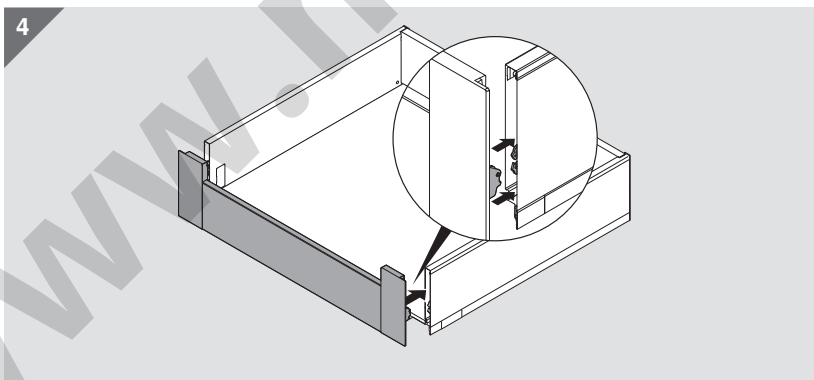

# LEGRABOX pure | LÉGRABOX pure

LEGRABOX pure:  <http://www.blum.com/1q8VxX>

LEGRABOX pure:  <http://www.blum.com/LbF5T>

mittig platzieren | centre mount | centrer |  
posizionare al centro | colocación centrada | osadzony  rodkowo

Ab Korpusbreite 600 | Starting with cabinet width 600 | À partir d'une largeur de corps de meuble de 600 |  
 A partire da una larghezza del corpo mobile 600 | A partir de un ancho cuerpo de mueble de 600 | Od szerokości korpusu 600 mm