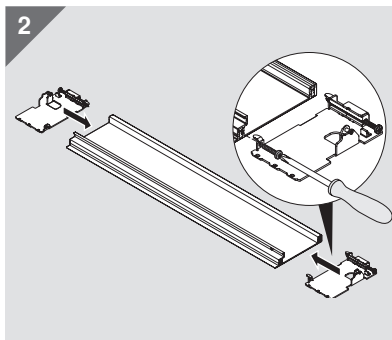

# LEGRABOX pure | LÉGRABOX pure

LEGRABOX pure:  <http://www.blum.com/1q8VxX>

LEGRABOX pure:  <http://www.blum.com/LbF5T>

mittig platzieren | centre mount | centrer |  
posizionare al centro | colocación centrada | osadzony  rodkowo

Ab Korpusbreite 600 | Starting with cabinet width 600 | À partir d'une largeur de corps de meuble de 600 |  
 A partire da una larghezza del corpo mobile 600 | A partir de un ancho cuerpo de mueble de 600 | Od szerokości korpusu 600 mm