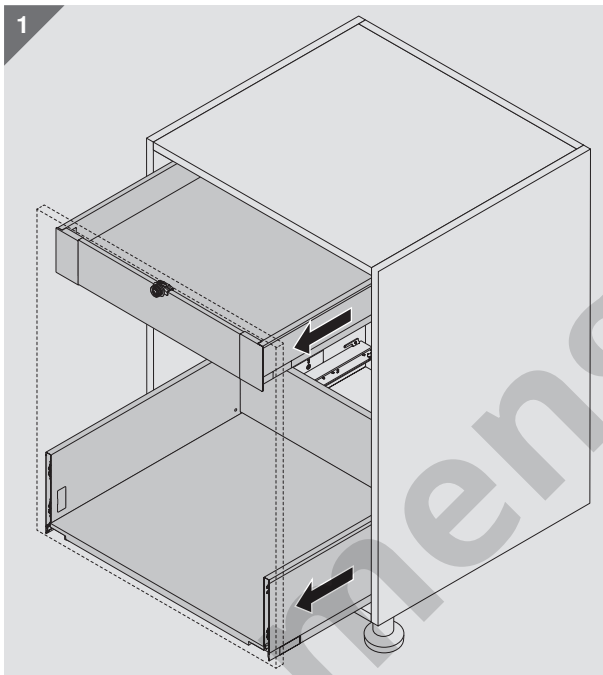

# LEGRABOX pure | LÉGRABOX pure

LEGRABOX pure:  <http://www.blum.com/1q8VxX>

LEGRABOX pure:  <http://www.blum.com/LbF5T>

mittig platzieren | centre mount | centrer |  
posizionare al centro | colocación centrada | osadzony  rodkowo

Ab Korpusbreite 600 | Starting with cabinet width 600 | À partir d'une largeur de corps de meuble de 600 |  
 A partire da una larghezza del corpo mobile 600 | A partir de un ancho cuerpo de mueble de 600 | Od szerokości korpusu 600 mm