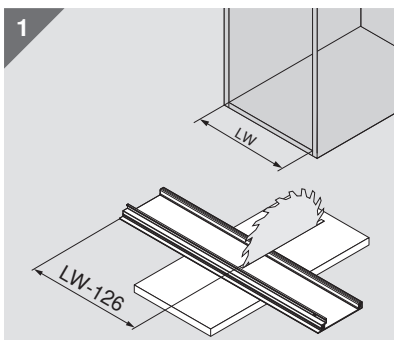

# LEGRABOX pure | LÉGRABOX pure

LEGRABOX pure:  <http://www.blum.com/1q8VxX>

LEGRABOX pure:  <http://www.blum.com/LbF5T>

mittig platzieren | centre mount | centrer |  
posizionare al centro | colocación centrada | osadzony  rodkowo

Ab Korpusbreite 600 | Starting with cabinet width 600 | À partir d'une largeur de corps de meuble de 600 |  
 A partire da una larghezza del corpo mobile 600 | A partir de un ancho cuerpo de mueble de 600 | Od szerokości korpusu 600 mm