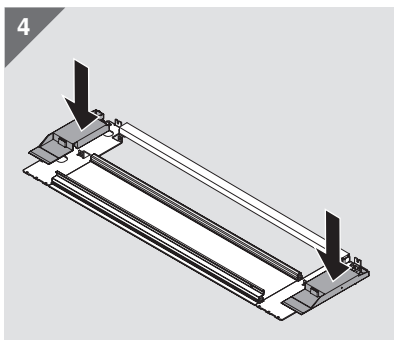

# LEGRABOX pure | LÉGRABOX pure

LEGRABOX pure:  <http://www.blum.com/1q8VxX>

LEGRABOX pure:  <http://www.blum.com/LbF5T>

mittig platzieren | centre mount | centrer |  
posizionare al centro | colocación centrada | osadzony  rodkowo

Ab Korpusbreite 600 | Starting with cabinet width 600 | À partir d'une largeur de corps de meuble de 600 |  
 A partire da una larghezza del corpo mobile 600 | A partir de un ancho cuerpo de mueble de 600 | Od szerokości korpusu 600 mm