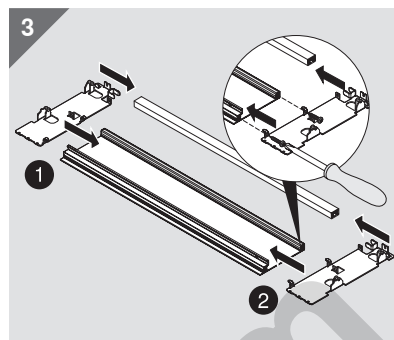

# LEGRABOX pure | LÉGRABOX pure

LEGRABOX pure:  <http://www.blum.com/1q8VxX>

LEGRABOX pure:  <http://www.blum.com/LbF5T>

mittig platzieren | centre mount | centrer |  
posizionare al centro | colocación centrada | osadzony  rodkowo

Ab Korpusbreite 600 | Starting with cabinet width 600 | À partir d'une largeur de corps de meuble de 600 |  
 A partire da una larghezza del corpo mobile 600 | A partir de un ancho cuerpo de mueble de 600 | Od szerokości korpusu 600 mm