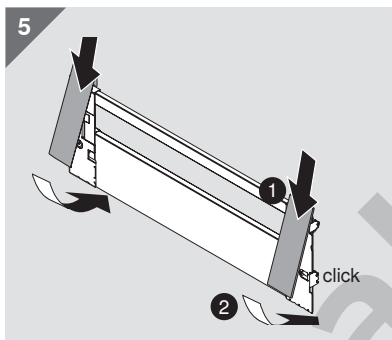

# LEGRABOX pure | LÉGRABOX pure

LEGRABOX pure:  <http://www.blum.com/1q8VxX>

LEGRABOX pure:  <http://www.blum.com/LbF5T>

mittig platzieren | centre mount | centrer |  
posizionare al centro | colocación centrada | osadzony  rodkowo

Ab Korpusbreite 600 | Starting with cabinet width 600 | À partir d'une largeur de corps de meuble de 600 |  
 A partire da una larghezza del corpo mobile 600 | A partir de un ancho cuerpo de mueble de 600 | Od szerokości korpusu 600 mm