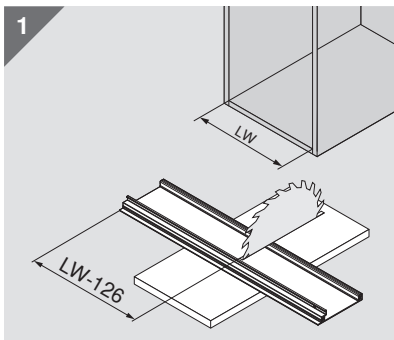

# LEGRABOX pure | LÉGRABOX pure

LEGRABOX pure:  <http://www.blum.com/1q8VxX>

LEGRABOX pure:  <http://www.blum.com/LbF5T>

mittig platzieren | centre mount | centrer |  
posizionare al centro | colocación centrada | osadzony  rodkowo

Ab Korpusbreite 600 | Starting with cabinet width 600 | À partir d'une largeur de corps de meuble de 600 |  
 A partire da una larghezza del corpo mobile 600 | A partir de un ancho cuerpo de mueble de 600 | Od szerokości korpusu 600 mm