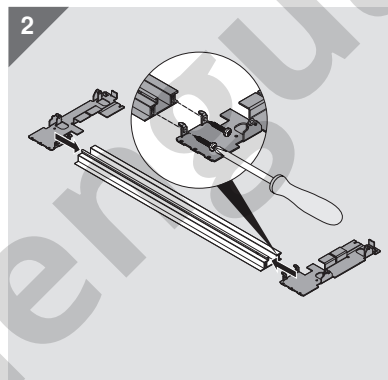

# LEGRABOX pure | LÉGRABOX pure

LEGRABOX pure:  <http://www.blum.com/1q8VxX>

LEGRABOX pure:  <http://www.blum.com/LbF5T>

mittig platzieren | centre mount | centrer |  
posizionare al centro | colocación centrada | osadzony  rodkowo

Ab Korpusbreite 600 | Starting with cabinet width 600 | À partir d'une largeur de corps de meuble de 600 |  
 A partire da una larghezza del corpo mobile 600 | A partir de un ancho cuerpo de mueble de 600 | Od szerokości korpusu 600 mm