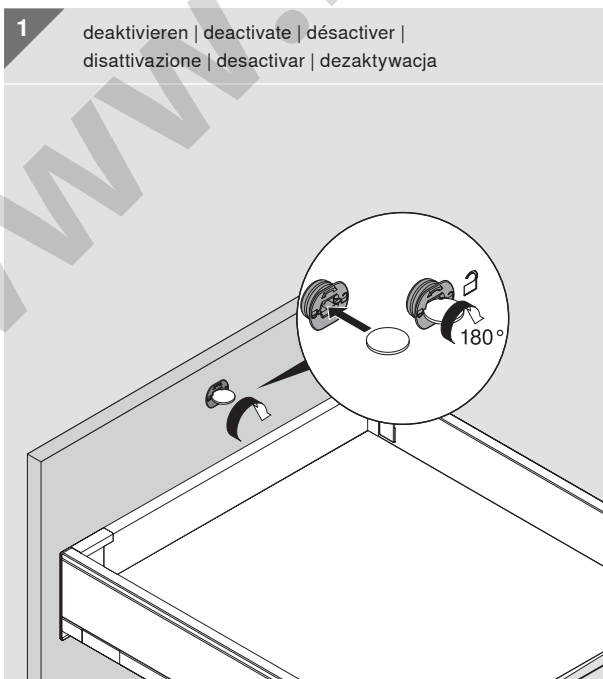

# LEGRABOX pure | LÉGRABOX pure

LEGRABOX pure:  <http://www.blum.com/1q8VxX>

LEGRABOX pure:  <http://www.blum.com/LbF5T>

mittig platzieren | centre mount | centrer |  
posizionare al centro | colocación centrada | osadzony  rodkowo

Ab Korpusbreite 600 | Starting with cabinet width 600 | À partir d'une largeur de corps de meuble de 600 |  
 A partire da una larghezza del corpo mobile 600 | A partir de un ancho cuerpo de mueble de 600 | Od szerokości korpusu 600 mm