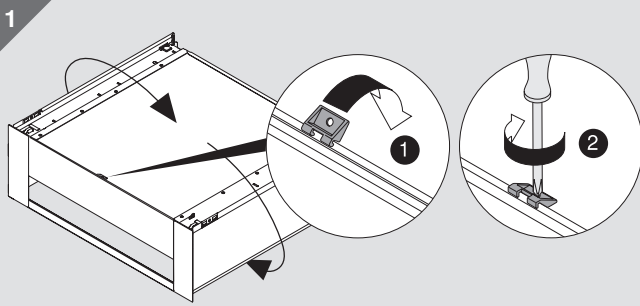

# LEGRABOX pure | LÉGRABOX pure

LEGRABOX pure:  <http://www.blum.com/1q8VxX>

LEGRABOX pure:  <http://www.blum.com/LbF5T>

mittig platzieren | centre mount | centrer |  
posizionare al centro | colocación centrada | osadzony  rodkowo

Ab Korpusbreite 600 | Starting with cabinet width 600 | À partir d'une largeur de corps de meuble de 600 |  
 A partire da una larghezza del corpo mobile 600 | A partir de un ancho cuerpo de mueble de 600 | Od szerokości korpusu 600 mm