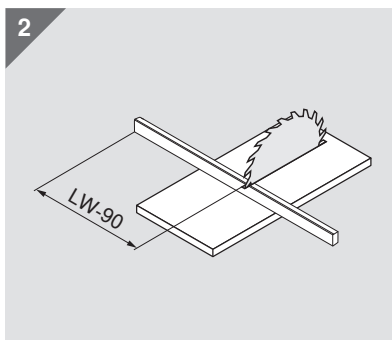

# LEGRABOX pure | LÉGRABOX pure

LEGRABOX pure:  <http://www.blum.com/1q8VxX>

LEGRABOX pure:  <http://www.blum.com/LbF5T>

mittig platzieren | centre mount | centrer |  
posizionare al centro | colocación centrada | osadzony  rodkowo

Ab Korpusbreite 600 | Starting with cabinet width 600 | À partir d'une largeur de corps de meuble de 600 |  
 A partire da una larghezza del corpo mobile 600 | A partir de un ancho cuerpo de mueble de 600 | Od szerokości korpusu 600 mm