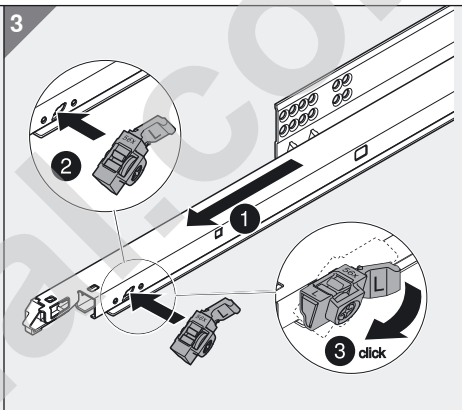

TIP-ON 56xH

Montage

Assembly

Montage

Montaggio

Montaje

Montaż

optional / optional / optionnel / opzionale / opcional / w opcji

ab Korpusbreite 600 mm / starting with cabinet width 600 mm / a partir de largeur corps de meuble 600 mm / corpi mobile con larghezza a partire da 600 mm / a partir de ancho de cuerpo de mueble de 600 mm / od szerokości korpusu 600 mm

Planungsmaße / Installation dimensions / Cotes d'implantation / Dimensionamenti / Dimensiones / Wymiary planowania

Tiefenverstellung / Depth adjustment / Réglage en profondeur / Regolazione della profondità / Ajuste en profundidad / Regulacja głębokości