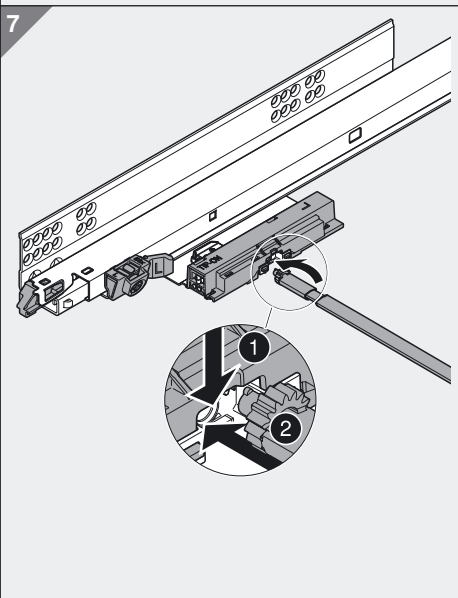

TIP-ON 56xH

Montage

Assembly

Montage

Montaggio

Montaje

Montaż

optional / optional / optionnel / opzionale / opcional / w opcji

ab Korpusbreite 600 mm / starting with cabinet width 600 mm / a partir de largeur corps de meuble 600 mm / corpi mobile con larghezza a partire da 600 mm / a partir de ancho de cuerpo de mueble de 600 mm / od szerokości korpusu 600 mm