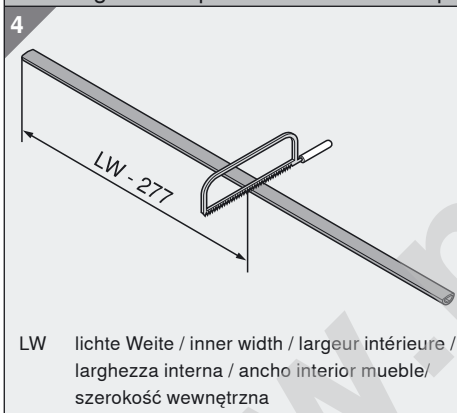

TIP-ON 56xH

Montage

Assembly

Montage

Montaggio

Montaje

Montaż

optional / optional / optionnel / opzionale / opcional / w opcji

ab Korpusbreite 600 mm / starting with cabinet width 600 mm / a partir de largeur corps de meuble 600 mm / corpi mobile con larghezza a partire da 600 mm / a partir de ancho de cuerpo de mueble de 600 mm / od szerokości korpusu 600 mm

Planungsmaße / Installation dimensions / Cotes d'implantation / Dimensionamenti / Dimensiones / Wymiary planowania

Tiefenverstellung / Depth adjustment / Réglage en profondeur / Regolazione della profondità / Ajuste en profundidad / Regulacja głębokości