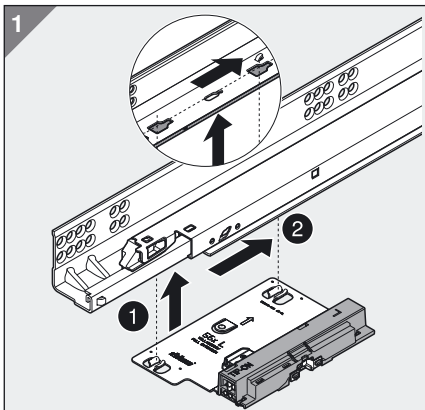

TIP-ON 56xH

Montage

Assembly

Montage

Montaggio

Montaje

Montaż

optional / optional / optionnel / opzionale / opcional / w opcji

ab Korpusbreite 600 mm / starting with cabinet width 600 mm / a partir de largeur corps de meuble 600 mm / corpi mobile con larghezza a partire da 600 mm / a partir de ancho de cuerpo de mueble de 600 mm / od szerokości korpusu 600 mm

Planungsmaße / Installation dimensions / Cotes d'implantation / Dimensionamenti / Dimensiones / Wymiary planowania

Tiefenverstellung / Depth adjustment / Réglage en profondeur / Regolazione della profondità / Ajuste en profundidad / Regulacja głębokości