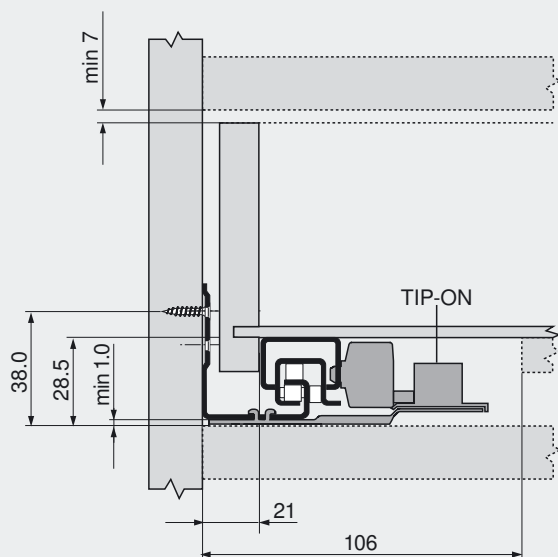

TIP-ON 56xH

Montage

Assembly

Montage

Montaggio

Montaje

Montaż

optional / optional / optionnel / opzionale / opcional / w opcji

ab Korpusbreite 600 mm / starting with cabinet width 600 mm / a partir de largeur corps de meuble 600 mm / corpi mobile con larghezza a partire da 600 mm / a partir de ancho de cuerpo de mueble de 600 mm / od szerokości korpusu 600 mm

Planungsmaße / Installation dimensions / Cotes d'implantation / Dimensionamenti / Dimensiones / Wymiary planowania

Tiefenverstellung / Depth adjustment / Réglage en profondeur / Regolazione della profondità / Ajuste en profundidad / Regulacja głębokości