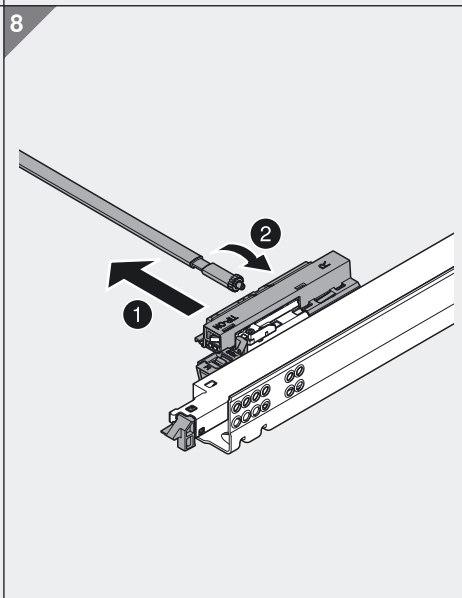

TIP-ON 56xH

Montage

Assembly

Montage

Montaggio

Montaje

Montaż

optional / optional / optionnel / opzionale / opcional / w opcji

ab Korpusbreite 600 mm / starting with cabinet width 600 mm / a partir de largeur corps de meuble 600 mm / corpi mobile con larghezza a partire da 600 mm / a partir de ancho de cuerpo de mueble de 600 mm / od szerokości korpusu 600 mm