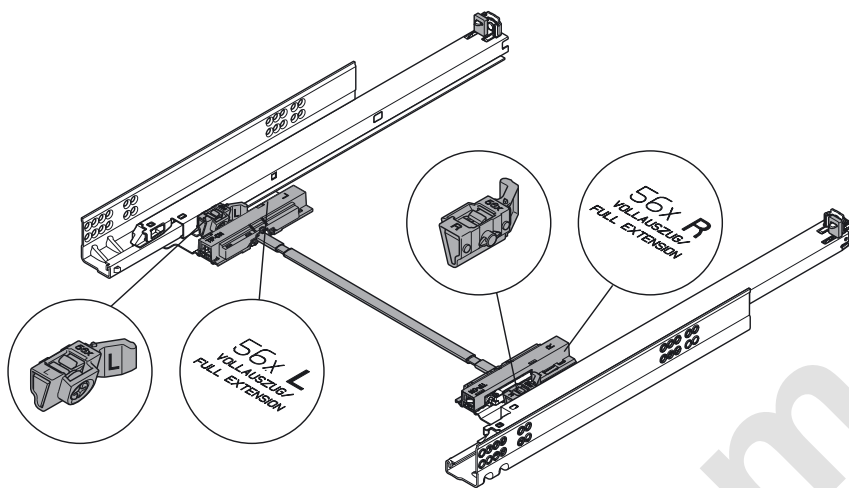

TIP-ON 56xH

Montage

Assembly

Montage

Montaggio

Montaje

Montaż

optional / optional / optionnel / opzionale / opcional / w opcji

ab Korpusbreite 600 mm / starting with cabinet width 600 mm / a partir de largeur corps de meuble 600 mm / corpi mobile con larghezza a partire da 600 mm / a partir de ancho de cuerpo de mueble de 600 mm / od szerokości korpusu 600 mm

Planungsmaße / Installation dimensions / Cotes d'implantation / Dimensionamenti / Dimensiones / Wymiary planowania

Tiefenverstellung / Depth adjustment / Réglage en profondeur / Regolazione della profondità / Ajuste en profundidad / Regulacja głębokości