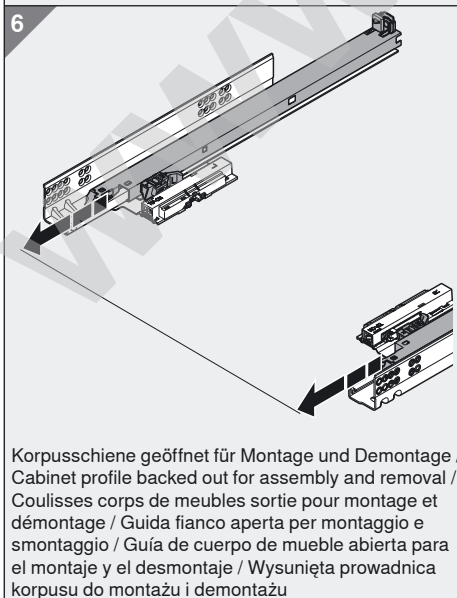

TIP-ON 56xH

Montage

Assembly

Montage

Montaggio

Montaje

Montaż

optional / optional / optionnel / opzionale / opcional / w opcji

ab Korpusbreite 600 mm / starting with cabinet width 600 mm / a partir de largeur corps de meuble 600 mm / corpi mobile con larghezza a partire da 600 mm / a partir de ancho de cuerpo de mueble de 600 mm / od szerokości korpusu 600 mm

Planungsmaße / Installation dimensions / Cotes d'implantation / Dimensionamenti / Dimensiones / Wymiary planowania

Tiefenverstellung / Depth adjustment / Réglage en profondeur / Regolazione della profondità / Ajuste en profundidad / Regulacja głębokości