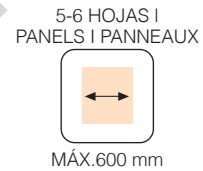

Especificaciones Specifications | Spécification