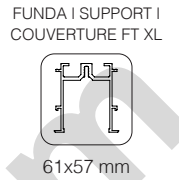

Perfilería Profiles | Profils