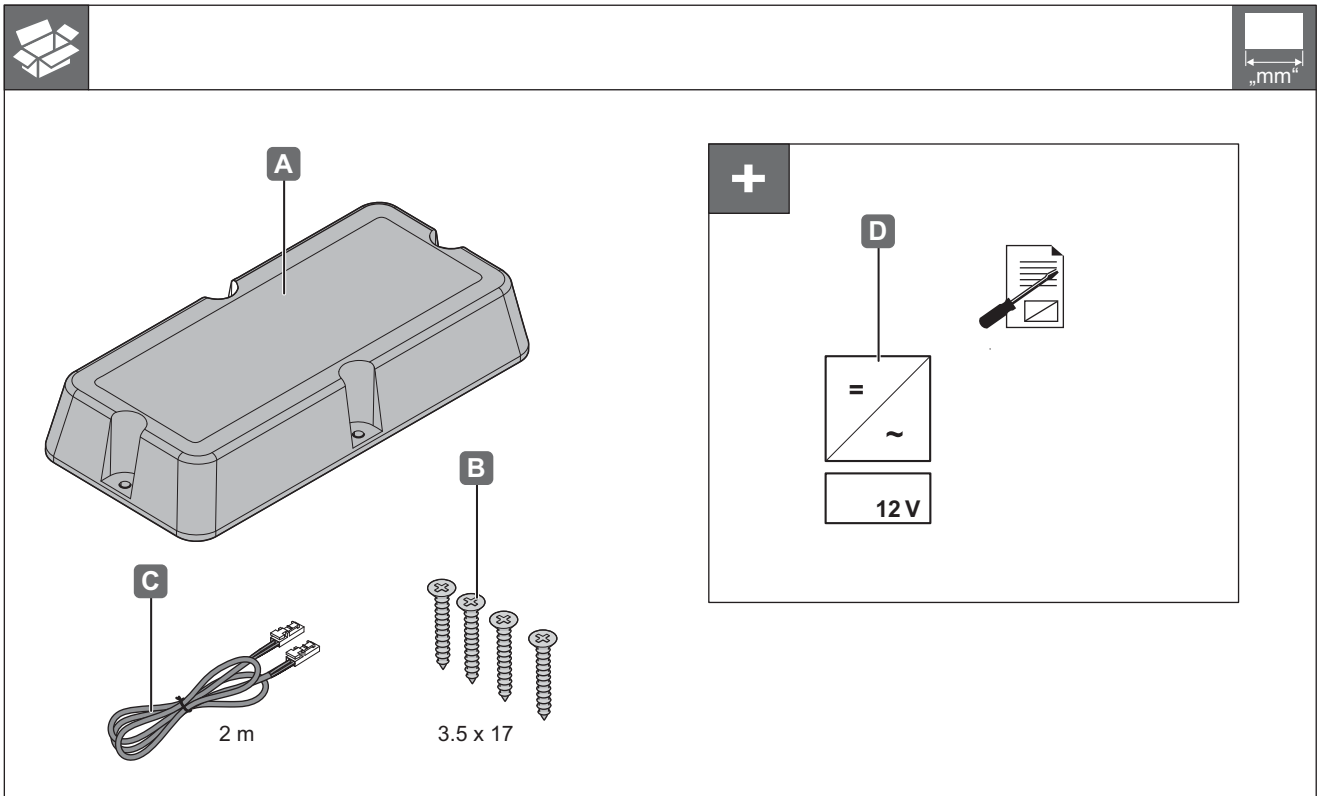

## Soundsystem 105

<b>12V</b>	<b>W</b>	<b>Z</b>		<b>T<sub>A</sub></b>	 mm	
	6 W	4 Ω	A2DP 2.1	0°C - +60°C	66 x 140 x 25	Loox <b>12V</b>

1

2