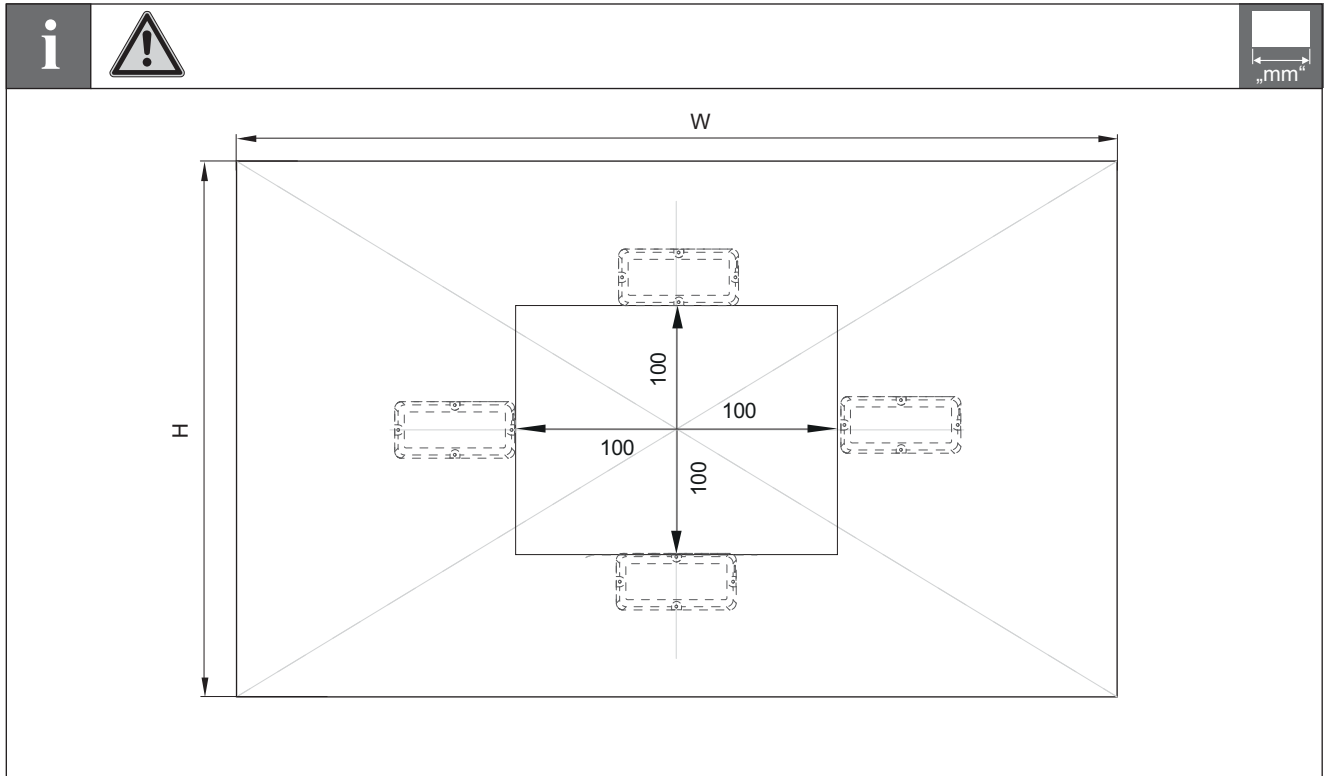

## Soundsystem 105

<b>12V</b>	<b>W</b>	<b>Z</b>		<b>T<sub>A</sub></b>	 mm	
	6 W	4 Ω	A2DP 2.1	0°C - +60°C	66 x 140 x 25	Loox <b>12V</b>

1

2