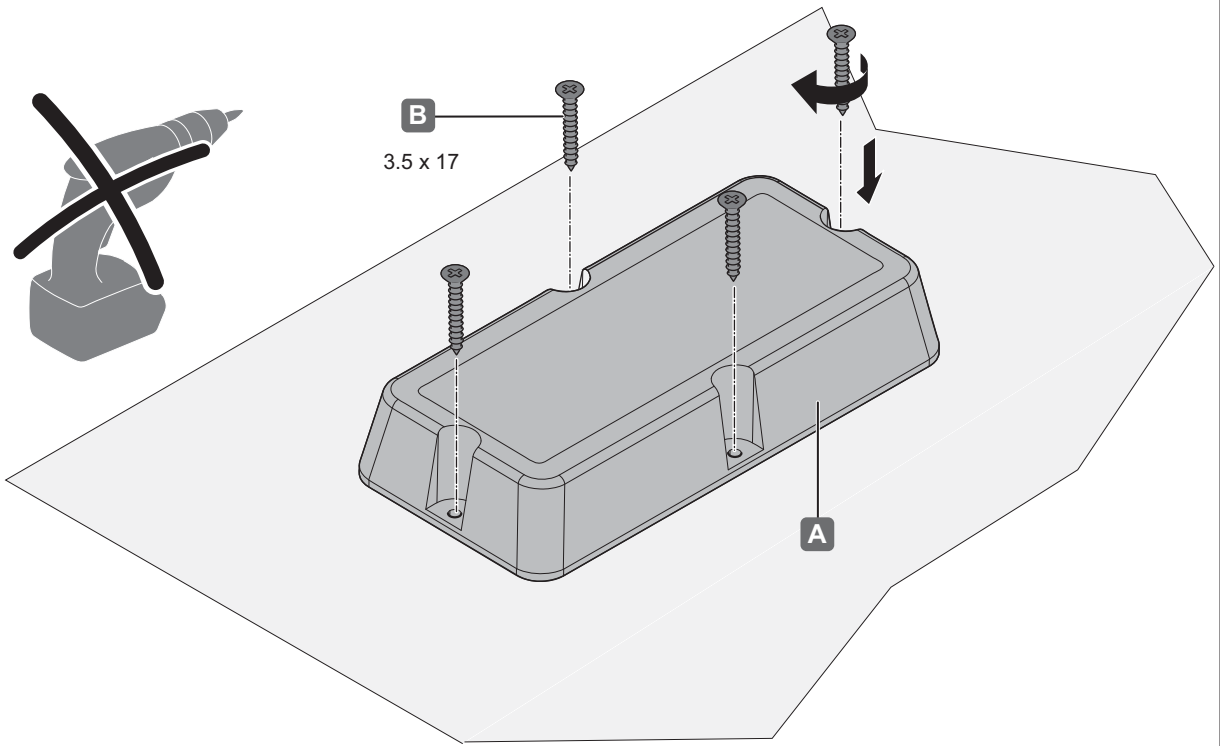

## Soundsystem 105

<b>12V</b>	<b>W</b>	<b>Z</b>		<b>T<sub>A</sub></b>	 mm	
	6 W	4 Ω	A2DP 2.1	0°C - +60°C	66 x 140 x 25	Loox <b>12V</b>

1

2