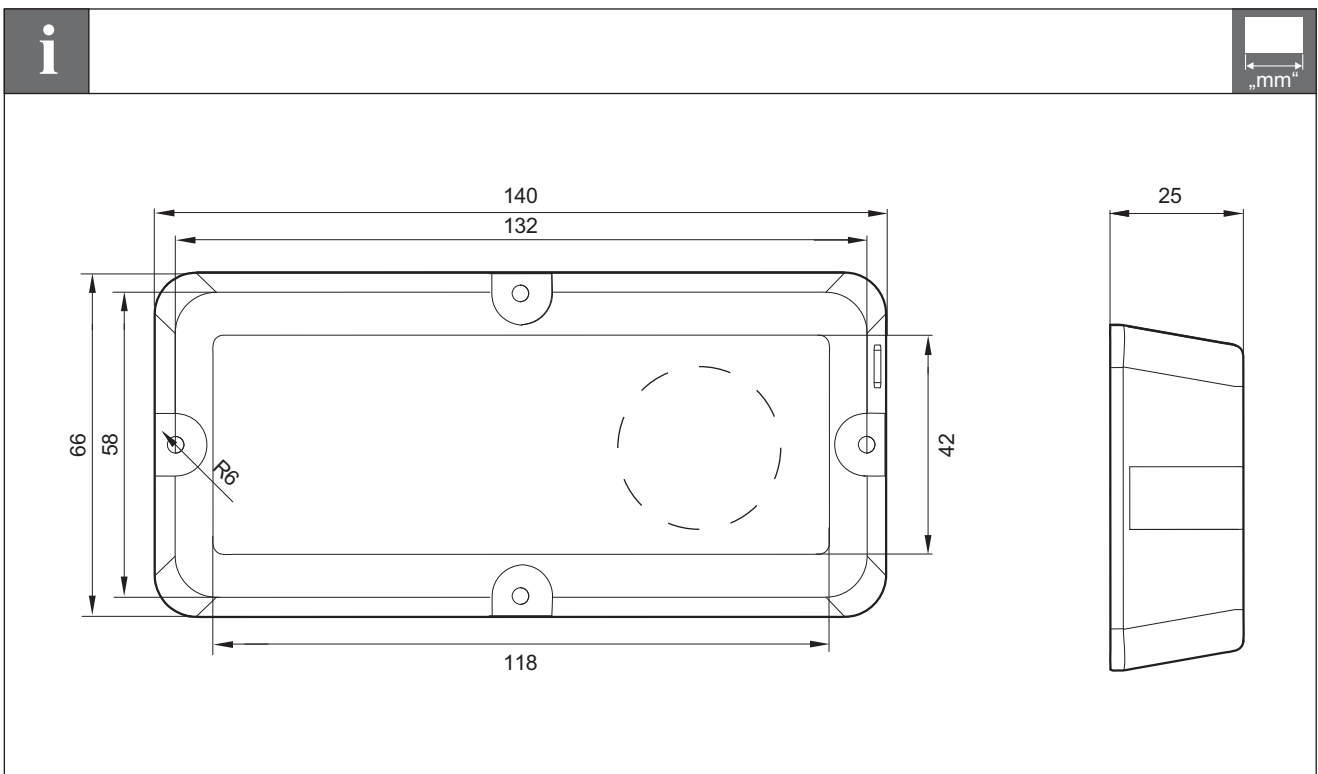

## Soundsystem 105

<b>12V</b>	<b>W</b>	<b>Z</b>		<b>T<sub>A</sub></b>	 mm	
	6 W	4 Ω	A2DP 2.1	0°C - +60°C	66 x 140 x 25	Loox <b>12V</b>

1

2