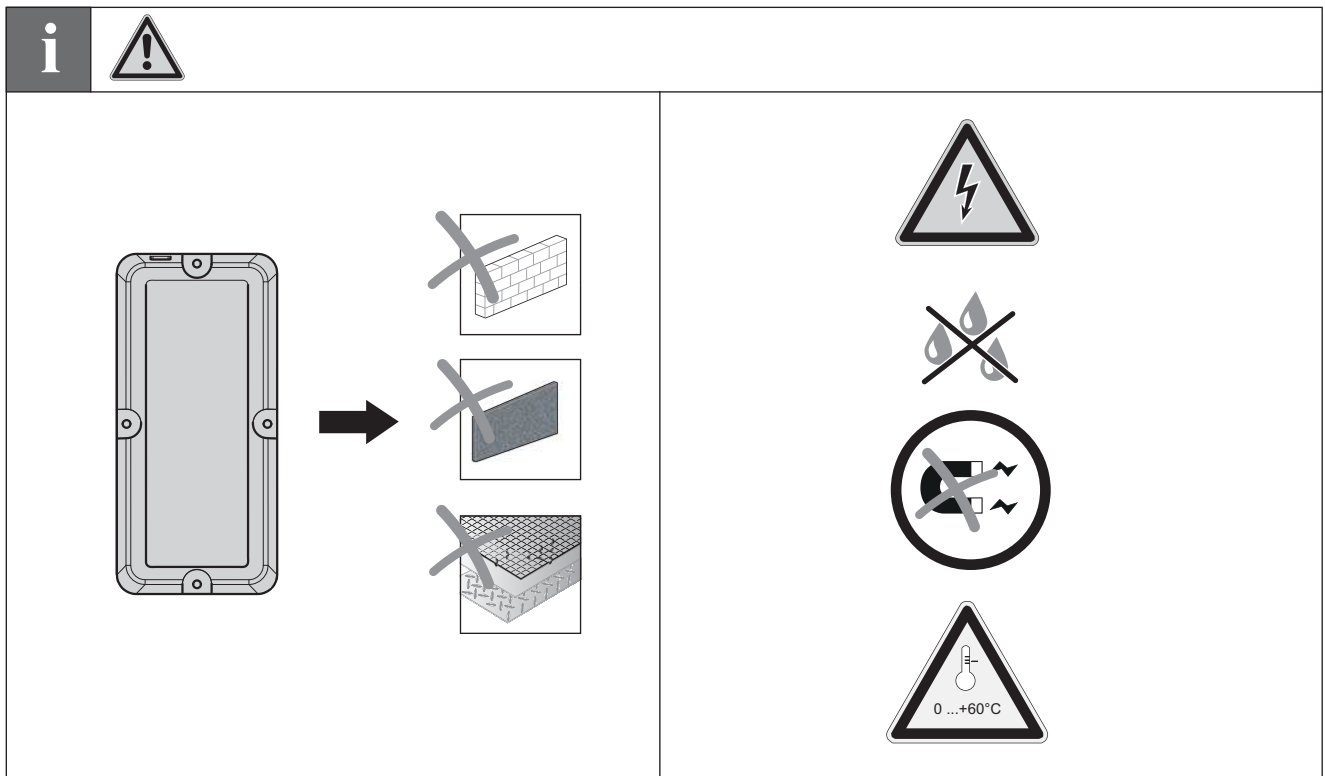

## Soundsystem 105

<b>12V</b>	<b>W</b>	<b>Z</b>		<b>T<sub>A</sub></b>	 mm	
	6 W	4 Ω	A2DP 2.1	0°C - +60°C	66 x 140 x 25	Loox <b>12V</b>

1

2