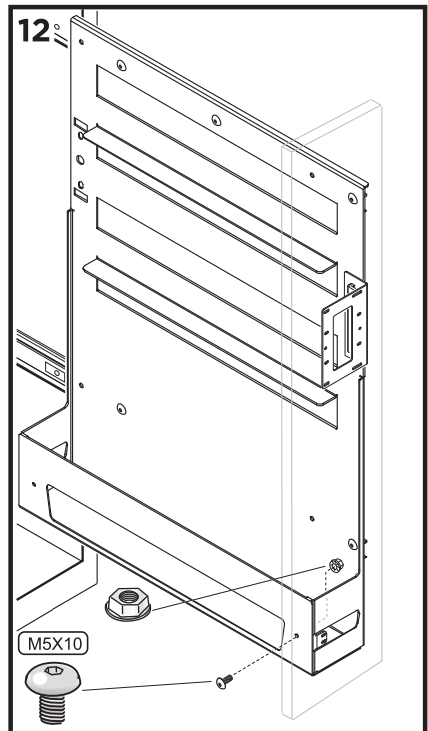

SOUS-CHEF SLIM

montaggio su lato interno DESTRO
 mounting on RIGHT inner side
 montage sur le côté intérieur DROIT

SOUS-CHEF SLIM montaggio su lato interno SINISTRO
 mounting on LEFT inner side
 montage sur le côté intérieur GAUCHE