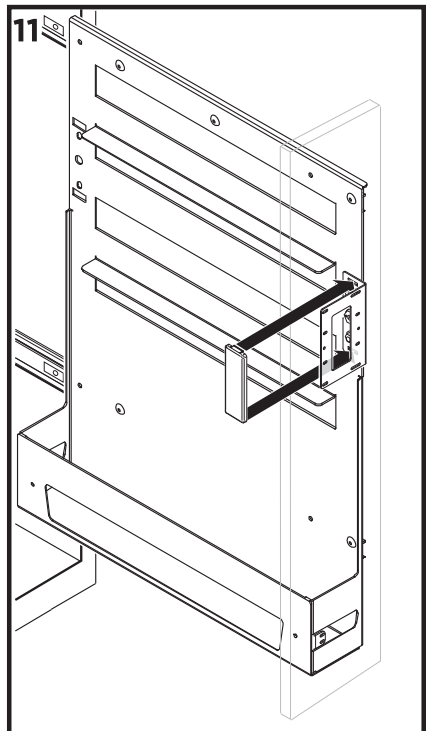

SOUS-CHEF SLIM

montaggio su lato interno DESTRO
 mounting on RIGHT inner side
 montage sur le côté intérieur DROIT

SOUS-CHEF SLIM montaggio su lato interno SINISTRO
 mounting on LEFT inner side
 montage sur le côté intérieur GAUCHE