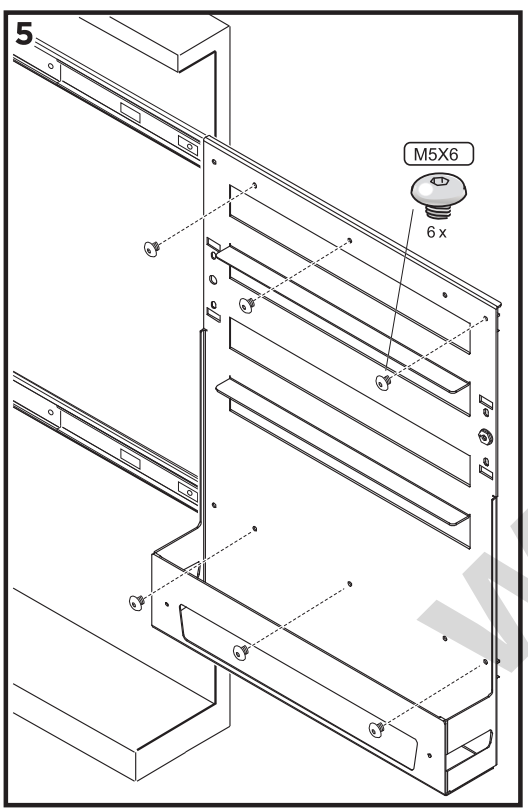

SOUS-CHEF SLIM

montaggio su lato interno DESTRO
 mounting on RIGHT inner side
 montage sur le côté intérieur DROIT

SOUS-CHEF SLIM montaggio su lato interno SINISTRO
 mounting on LEFT inner side
 montage sur le côté intérieur GAUCHE