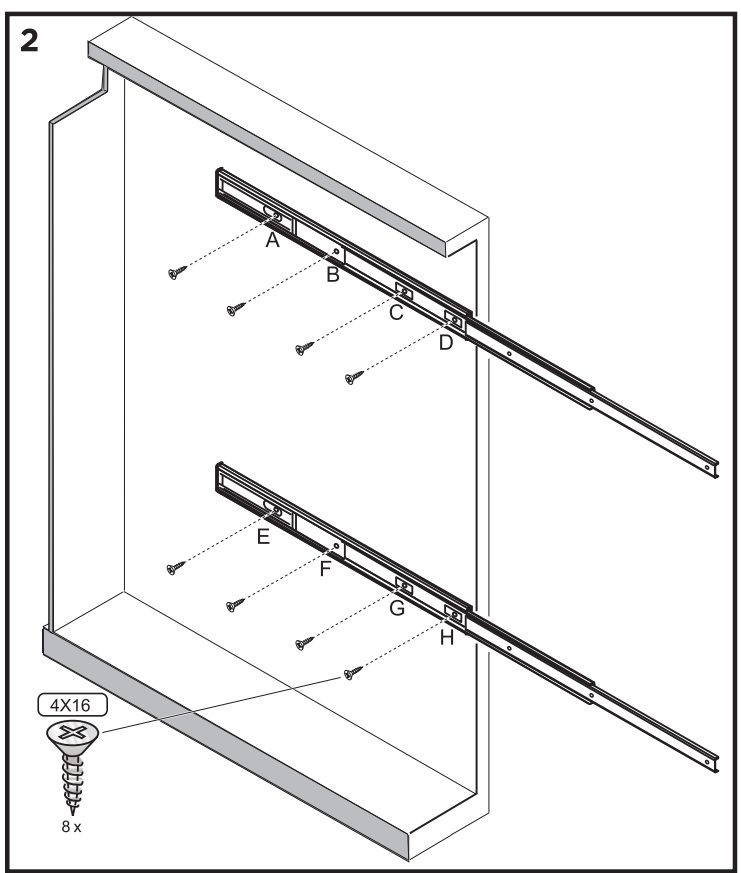

SOUS-CHEF SLIM

montaggio su lato interno DESTRO
 mounting on RIGHT inner side
 montage sur le côté intérieur DROIT

SOUS-CHEF SLIM montaggio su lato interno SINISTRO
 mounting on LEFT inner side
 montage sur le côté intérieur GAUCHE