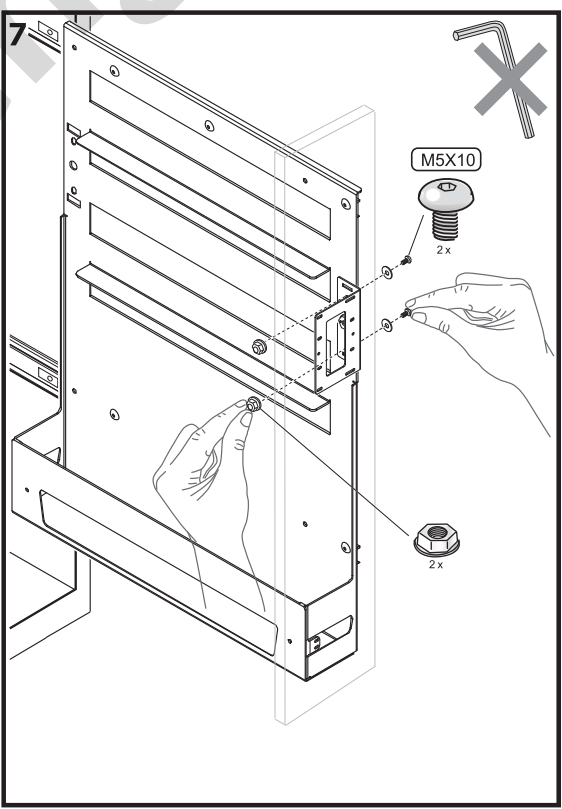

SOUS-CHEF SLIM

montaggio su lato interno DESTRO
 mounting on RIGHT inner side
 montage sur le côté intérieur DROIT

SOUS-CHEF SLIM montaggio su lato interno SINISTRO
 mounting on LEFT inner side
 montage sur le côté intérieur GAUCHE