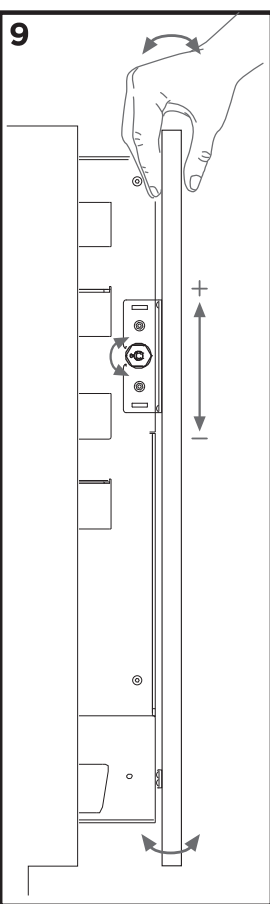

SOUS-CHEF SLIM

montaggio su lato interno DESTRO
 mounting on RIGHT inner side
 montage sur le côté intérieur DROIT

SOUS-CHEF SLIM montaggio su lato interno SINISTRO
 mounting on LEFT inner side
 montage sur le côté intérieur GAUCHE