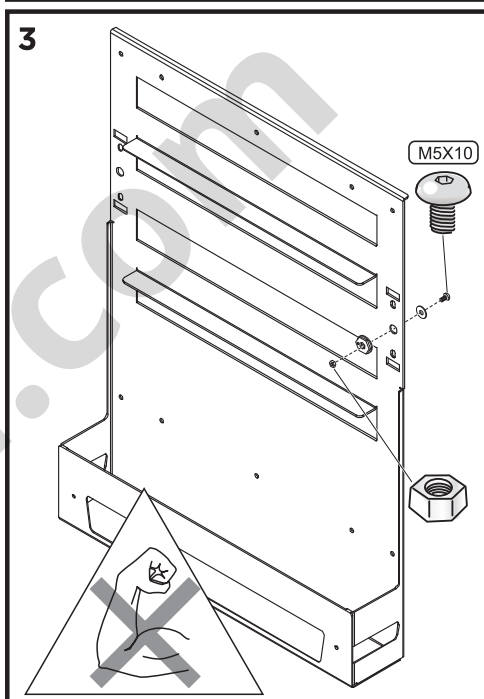

SOUS-CHEF SLIM

montaggio su lato interno DESTRO
 mounting on RIGHT inner side
 montage sur le côté intérieur DROIT

SOUS-CHEF SLIM montaggio su lato interno SINISTRO
 mounting on LEFT inner side
 montage sur le côté intérieur GAUCHE