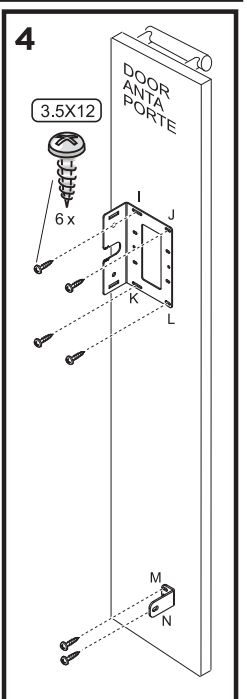

SOUS-CHEF SLIM

montaggio su lato interno DESTRO
 mounting on RIGHT inner side
 montage sur le côté intérieur DROIT

SOUS-CHEF SLIM montaggio su lato interno SINISTRO
 mounting on LEFT inner side
 montage sur le côté intérieur GAUCHE