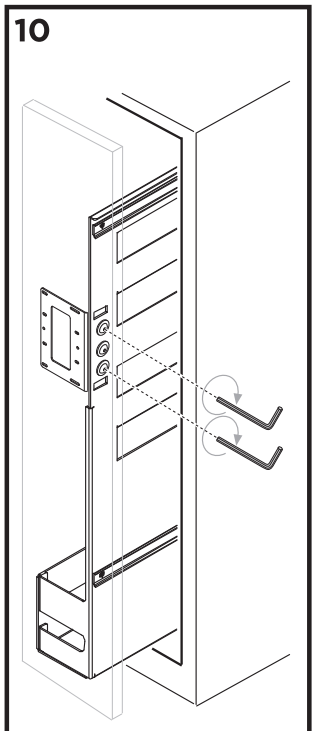

SOUS-CHEF SLIM

montaggio su lato interno DESTRO
 mounting on RIGHT inner side
 montage sur le côté intérieur DROIT

SOUS-CHEF SLIM montaggio su lato interno SINISTRO
 mounting on LEFT inner side
 montage sur le côté intérieur GAUCHE