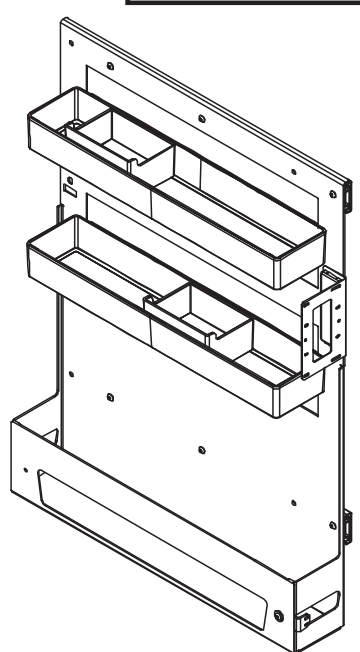

SOUS-CHEF SLIM

montaggio su lato interno DESTRO
 mounting on RIGHT inner side
 montage sur le côté intérieur DROIT

SOUS-CHEF SLIM montaggio su lato interno SINISTRO
 mounting on LEFT inner side
 montage sur le côté intérieur GAUCHE