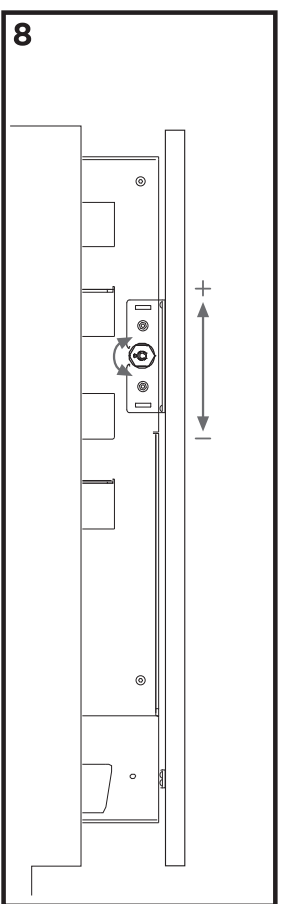

SOUS-CHEF SLIM

montaggio su lato interno DESTRO
 mounting on RIGHT inner side
 montage sur le côté intérieur DROIT

SOUS-CHEF SLIM montaggio su lato interno SINISTRO
 mounting on LEFT inner side
 montage sur le côté intérieur GAUCHE