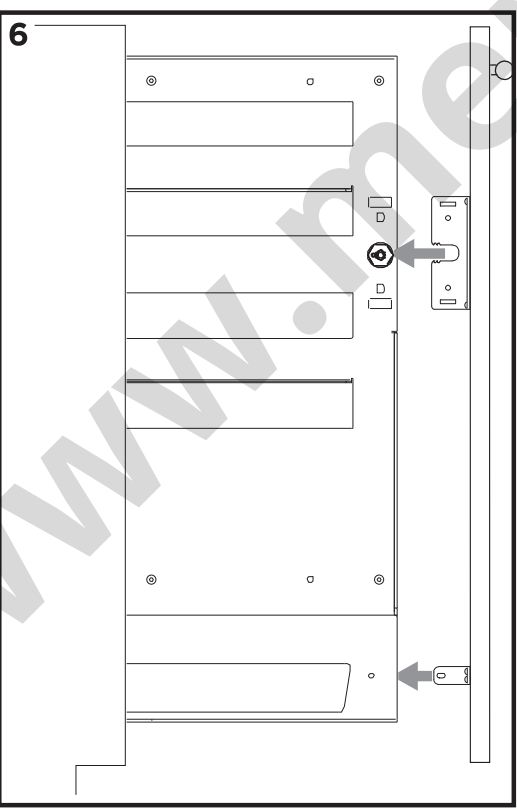

SOUS-CHEF SLIM

montaggio su lato interno DESTRO
 mounting on RIGHT inner side
 montage sur le côté intérieur DROIT

SOUS-CHEF SLIM montaggio su lato interno SINISTRO
 mounting on LEFT inner side
 montage sur le côté intérieur GAUCHE