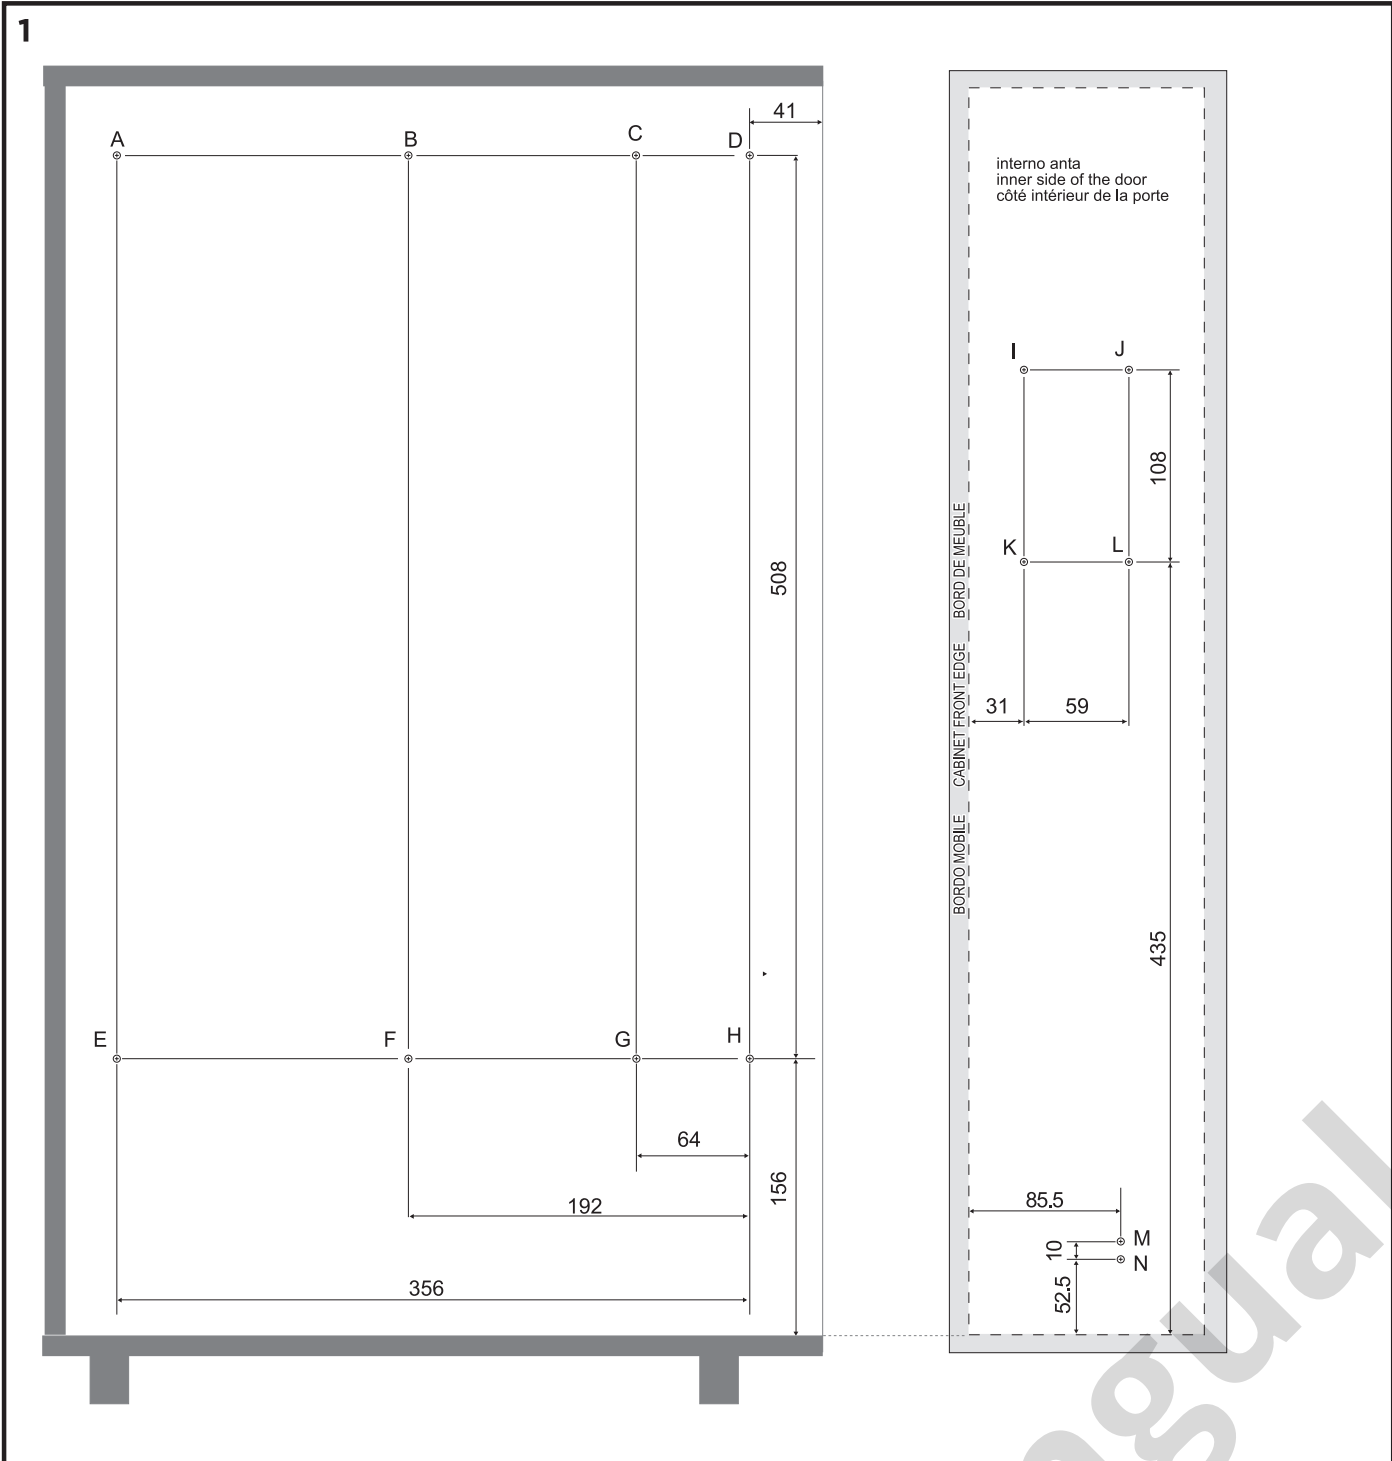

SOUS-CHEF SLIM

montaggio su lato interno DESTRO
 mounting on RIGHT inner side
 montage sur le côté intérieur DROIT

SOUS-CHEF SLIM montaggio su lato interno SINISTRO
 mounting on LEFT inner side
 montage sur le côté intérieur GAUCHE