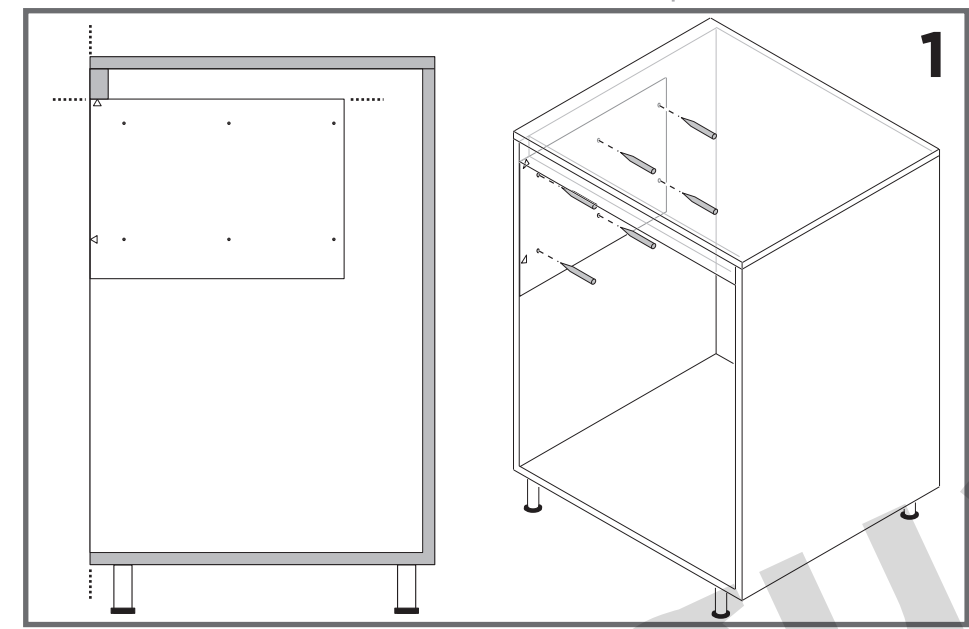

min.30

montaggio su lato interno **sinistro**
inside **left** side mounting
montage sur le côté intérieur **gauche**

192

56

173.5

347

173.5

Sous-Chef Smart

montaggio su lato interno **destro**
 inside **right** side mounting
 montage sur le côté intérieur **droit**

min.30

192