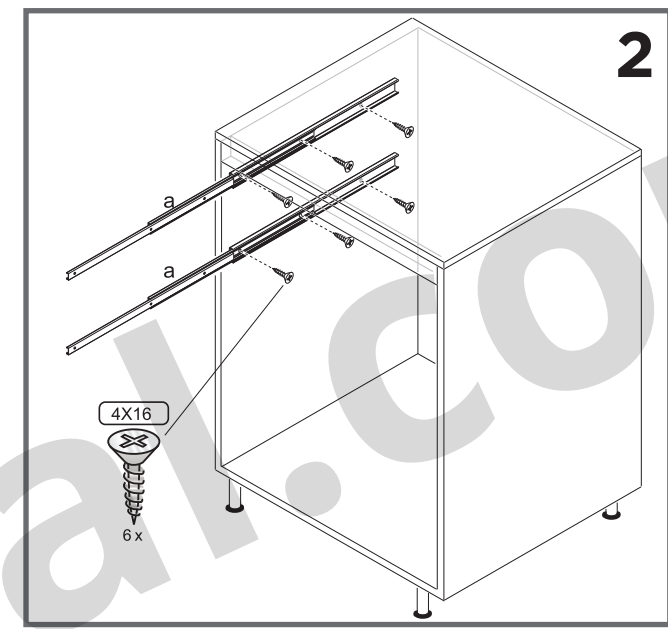

min.30

montaggio su lato interno **sinistro**
inside **left** side mounting
montage sur le côté intérieur **gauche**

192

56

173.5

347

173.5

Sous-Chef Smart

montaggio su lato interno **destro**
 inside **right** side mounting
 montage sur le côté intérieur **droit**

min.30

192