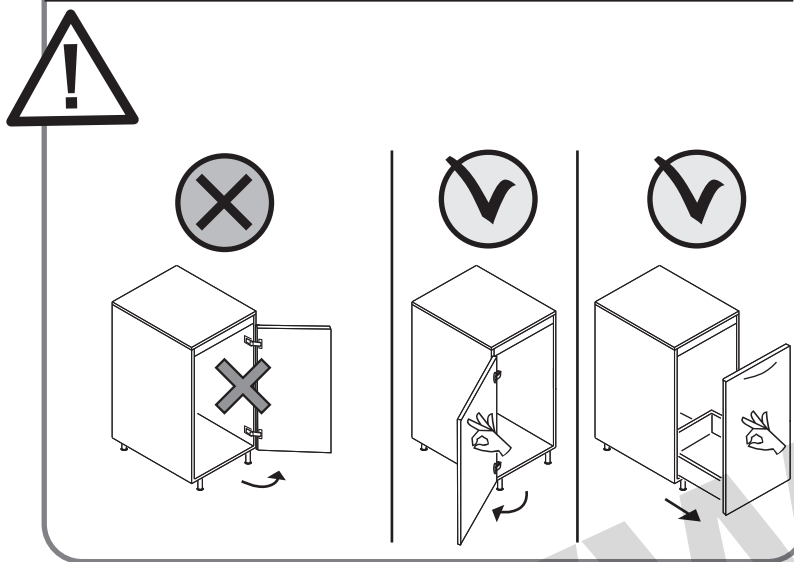

min.30

montaggio su lato interno **sinistro**
inside **left** side mounting
montage sur le côté intérieur **gauche**

192

56

173.5

347

173.5

Sous-Chef Smart

montaggio su lato interno **destro**
 inside **right** side mounting
 montage sur le côté intérieur **droit**

min.30

192