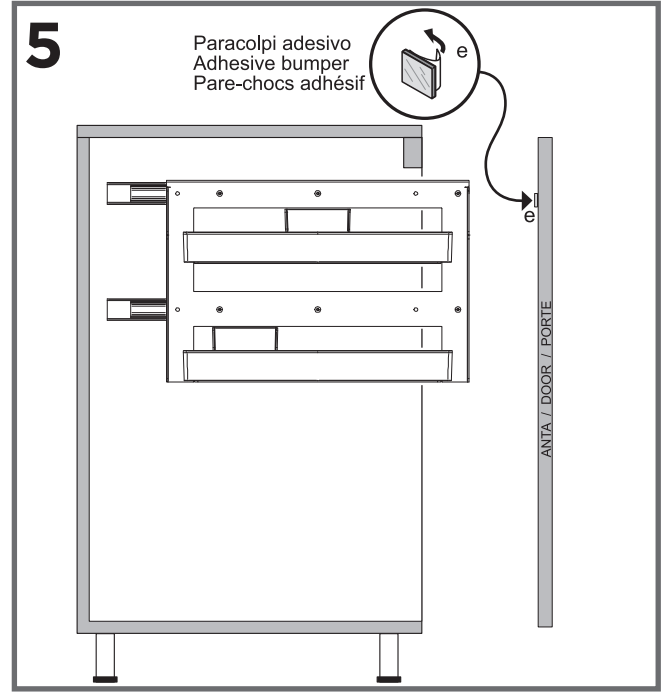

min.30

montaggio su lato interno **sinistro**
inside **left** side mounting
montage sur le côté intérieur **gauche**

192

56

173.5

347

173.5

Sous-Chef Smart

montaggio su lato interno **destro**
 inside **right** side mounting
 montage sur le côté intérieur **droit**

min.30

192