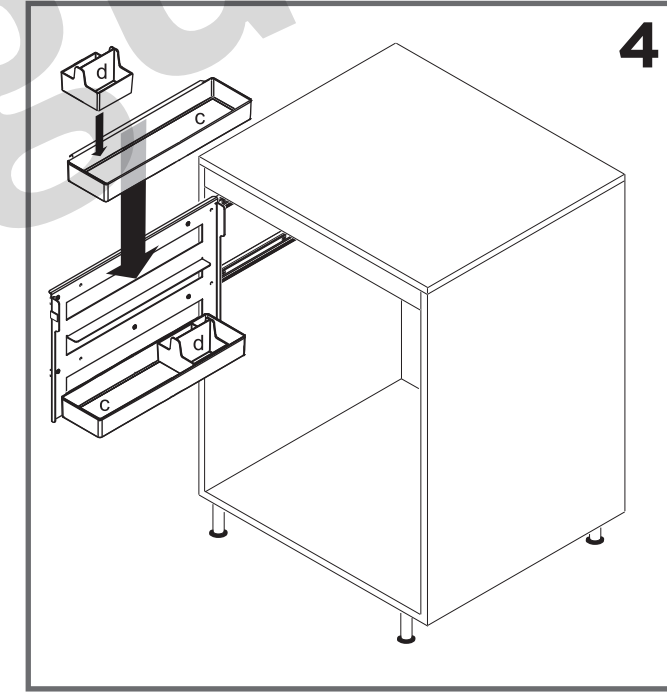

min.30

montaggio su lato interno **sinistro**
inside **left** side mounting
montage sur le côté intérieur **gauche**

192

56

173.5

347

173.5

Sous-Chef Smart

montaggio su lato interno **destro**
 inside **right** side mounting
 montage sur le côté intérieur **droit**

min.30

192