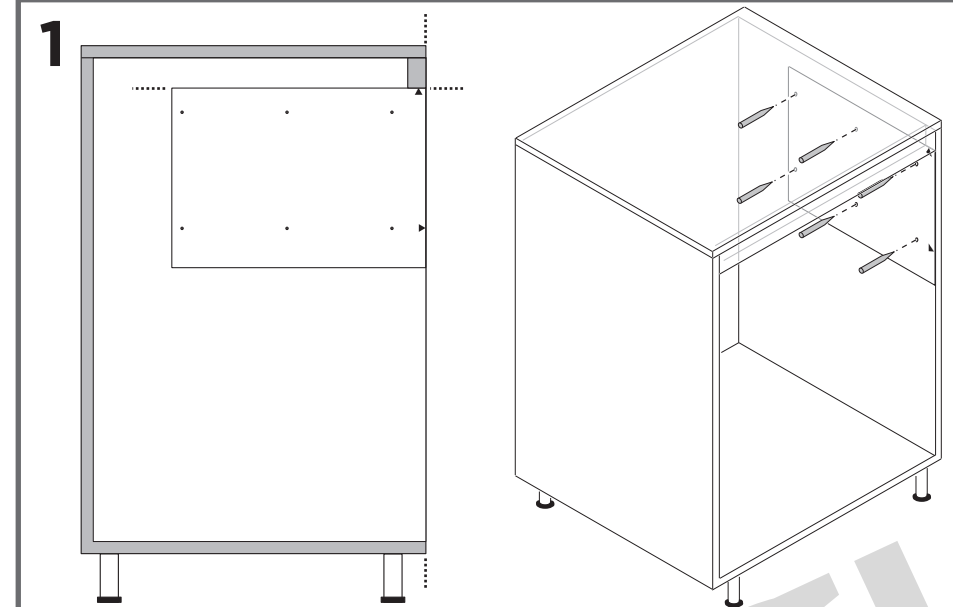

min.30

montaggio su lato interno **sinistro**
inside **left** side mounting
montage sur le côté intérieur **gauche**

192

56

173.5

347

173.5

Sous-Chef Smart

montaggio su lato interno **destro**
 inside **right** side mounting
 montage sur le côté intérieur **droit**

min.30

192