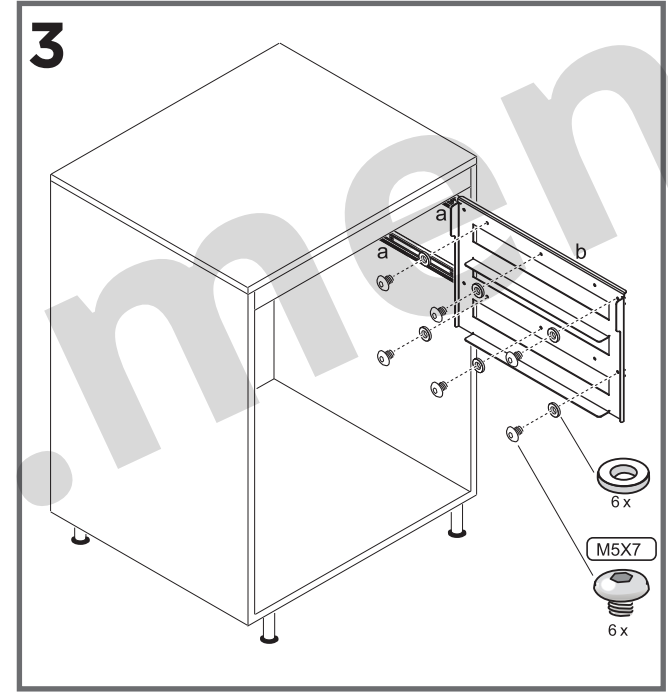

min.30

montaggio su lato interno **sinistro**
inside **left** side mounting
montage sur le côté intérieur **gauche**

192

56

173.5

347

173.5

Sous-Chef Smart

montaggio su lato interno **destro**
 inside **right** side mounting
 montage sur le côté intérieur **droit**

min.30

192