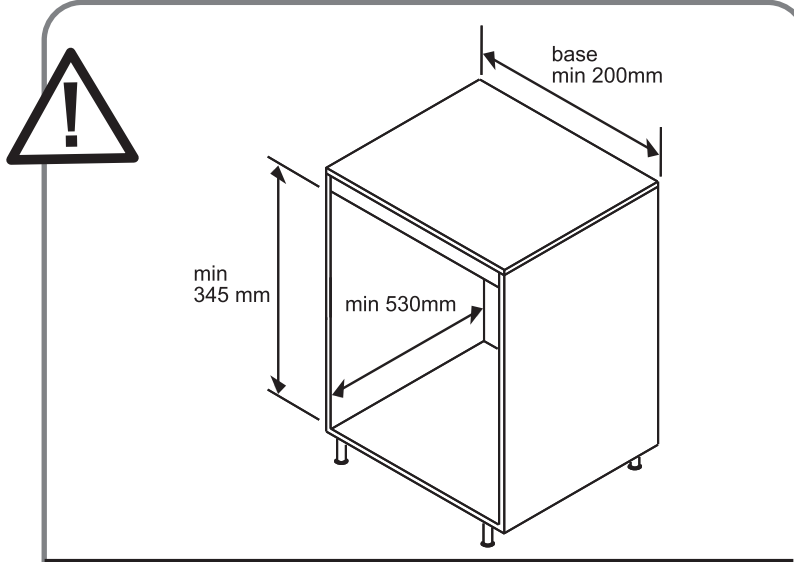

min.30

montaggio su lato interno **sinistro**
inside **left** side mounting
montage sur le côté intérieur **gauche**

192

56

173.5

347

173.5

Sous-Chef Smart

montaggio su lato interno **destro**
 inside **right** side mounting
 montage sur le côté intérieur **droit**

min.30

192