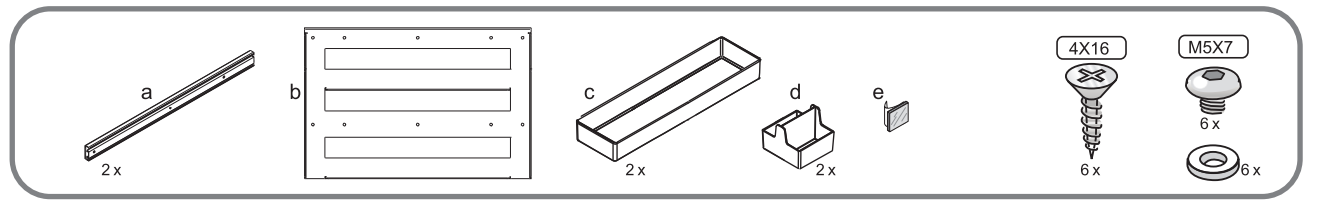

min.30

montaggio su lato interno **sinistro**
inside **left** side mounting
montage sur le côté intérieur **gauche**

192

56

173.5

347

173.5

Sous-Chef Smart

montaggio su lato interno **destro**
 inside **right** side mounting
 montage sur le côté intérieur **droit**

min.30

192