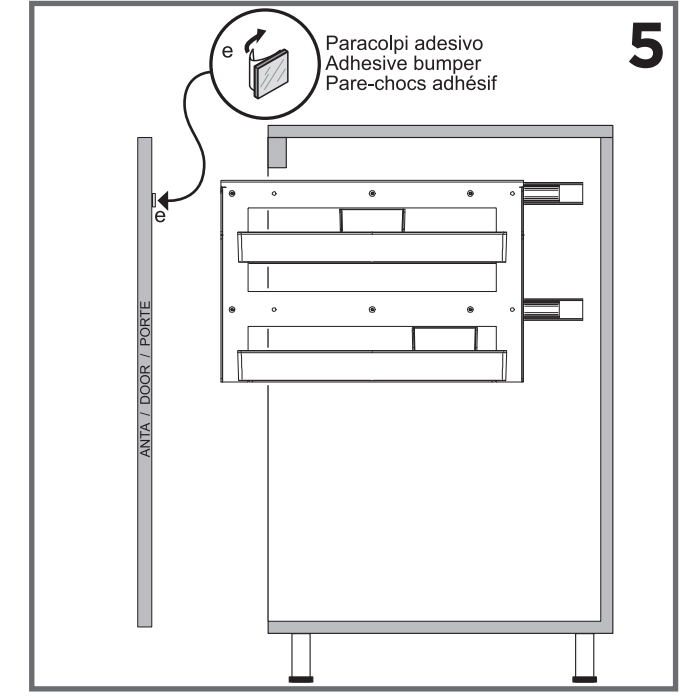

min.30

montaggio su lato interno **sinistro**
inside **left** side mounting
montage sur le côté intérieur **gauche**

192

56

173.5

347

173.5

Sous-Chef Smart

montaggio su lato interno **destro**
 inside **right** side mounting
 montage sur le côté intérieur **droit**

min.30

192