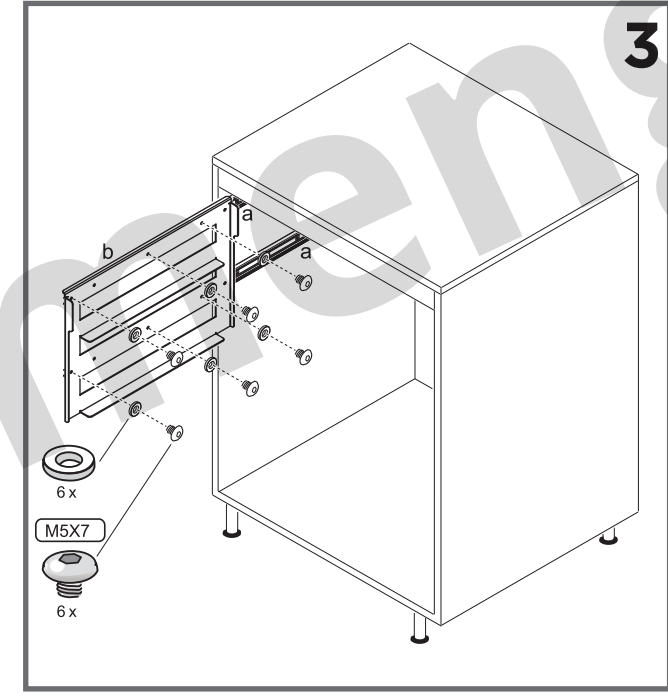

min.30

montaggio su lato interno **sinistro**
inside **left** side mounting
montage sur le côté intérieur **gauche**

192

56

173.5

347

173.5

Sous-Chef Smart

montaggio su lato interno **destro**
 inside **right** side mounting
 montage sur le côté intérieur **droit**

min.30

192