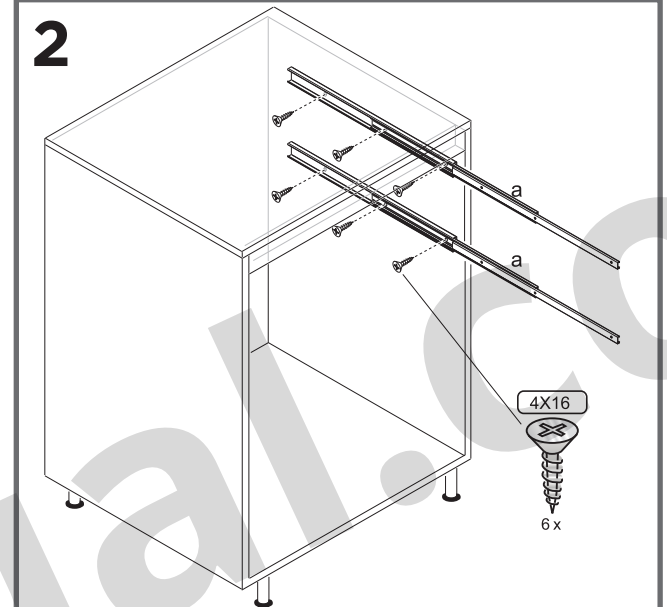

min.30

montaggio su lato interno **sinistro**
inside **left** side mounting
montage sur le côté intérieur **gauche**

192

56

173.5

347

173.5

Sous-Chef Smart

montaggio su lato interno **destro**
 inside **right** side mounting
 montage sur le côté intérieur **droit**

min.30

192