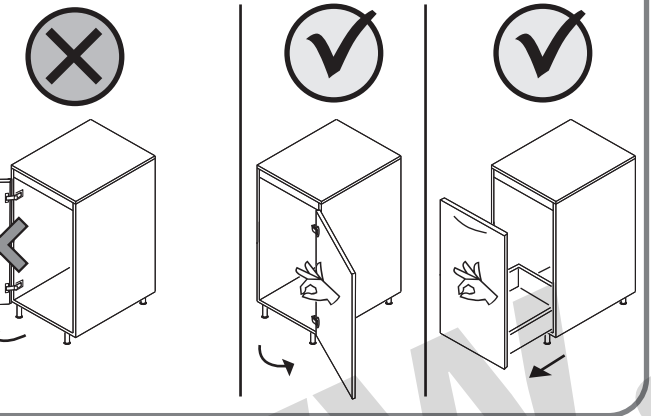

min.30

montaggio su lato interno **sinistro**
inside **left** side mounting
montage sur le côté intérieur **gauche**

192

56

173.5

347

173.5

Sous-Chef Smart

montaggio su lato interno **destro**
 inside **right** side mounting
 montage sur le côté intérieur **droit**

min.30

192