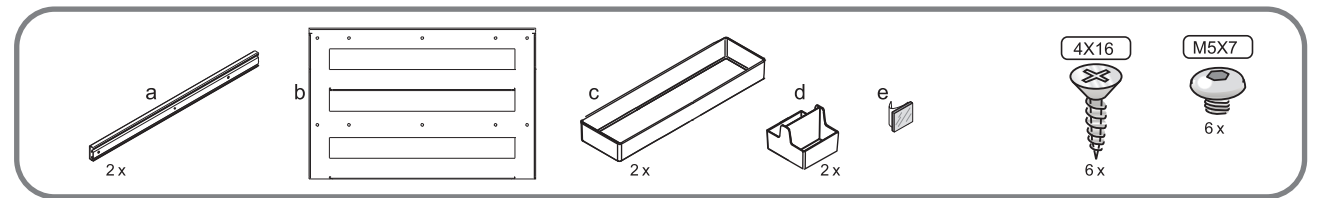

min.30

montaggio su lato interno **sinistro**
inside **left** side mounting
montage sur le côté intérieur **gauche**

192

56

173.5

347

173.5

Sous-Chef Smart

montaggio su lato interno **destro**
 inside **right** side mounting
 montage sur le côté intérieur **droit**

min.30

192