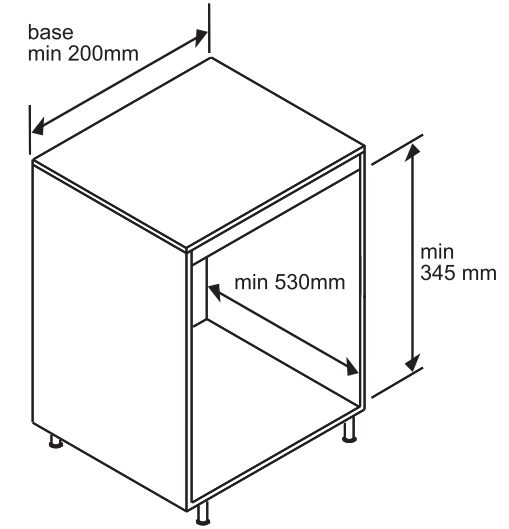

min.30

montaggio su lato interno **sinistro**
inside **left** side mounting
montage sur le côté intérieur **gauche**

192

56

173.5

347

173.5

Sous-Chef Smart

montaggio su lato interno **destro**
 inside **right** side mounting
 montage sur le côté intérieur **droit**

min.30

192