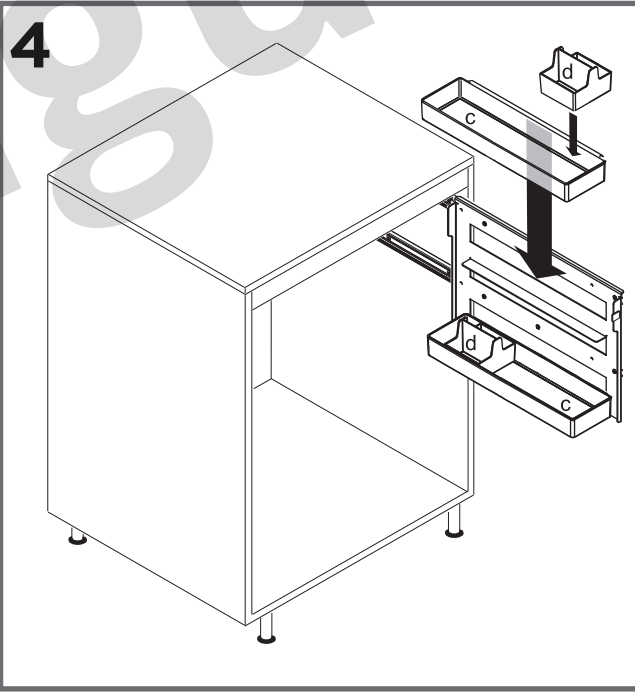

min.30

montaggio su lato interno **sinistro**
inside **left** side mounting
montage sur le côté intérieur **gauche**

192

56

173.5

347

173.5

Sous-Chef Smart

montaggio su lato interno **destro**
 inside **right** side mounting
 montage sur le côté intérieur **droit**

min.30

192