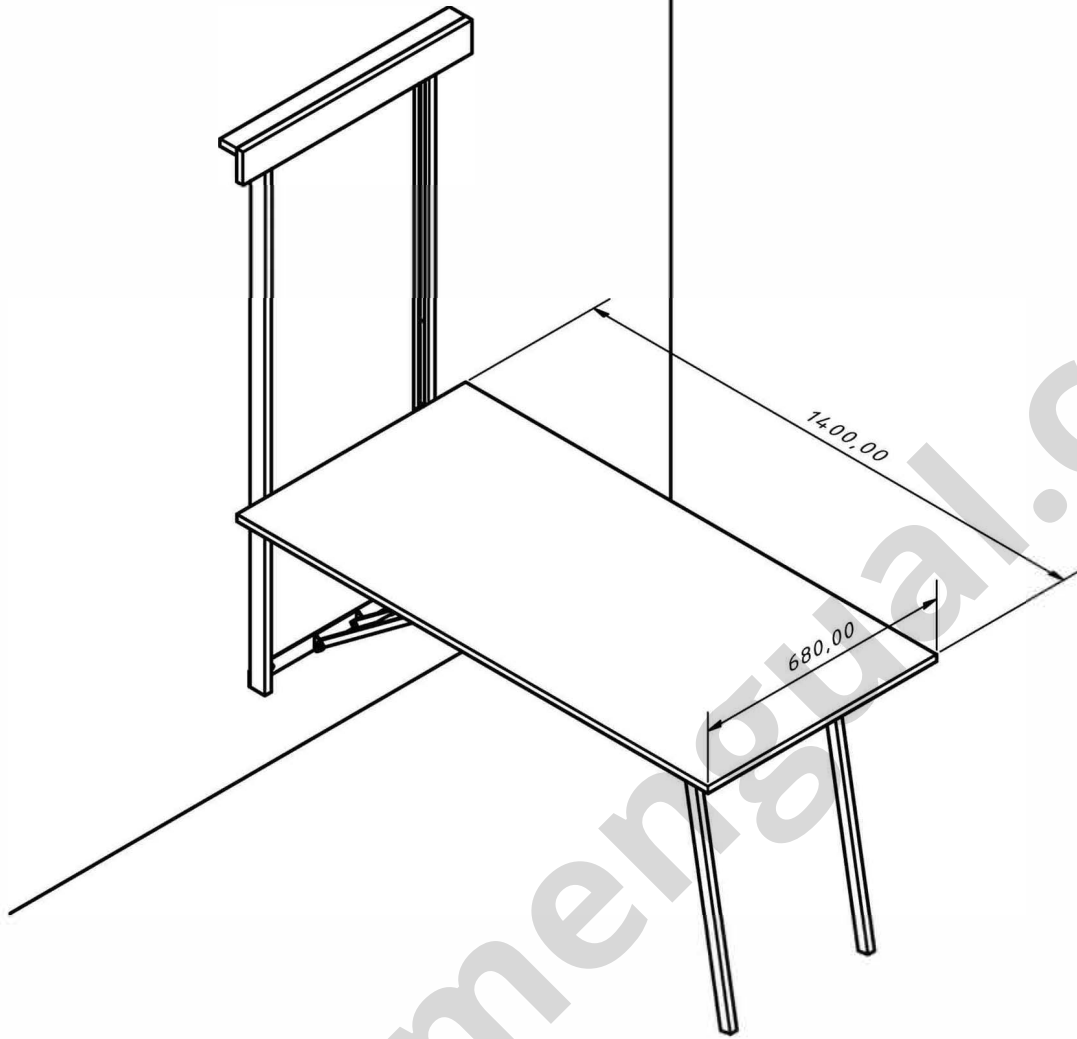

## OPCIÓN PARA CAMAS ABATIBLES

# ACCESORIOS Y COMPLEMENTOS

	ARTICULO	COLOR
<p data-bbox="76 203 544 286">ACCESORIOS MESA BADC CAMA ABATIBLE</p> 	<p data-bbox="632 365 1007 450">JUEGO TUERCA PUA Y TORNILLO M5 (6)</p> <p data-bbox="632 618 1023 703">CONJUNTO PALANCA BLOQUEO MESA (1)</p>	<p data-bbox="1142 613 1485 696">BLANCO GRIS SOMBRA TEX</p>
<p data-bbox="84 916 552 999">ACCESORIOS MESA BADC PARED</p> 	<p data-bbox="644 1021 967 1106">JUEGO TACO N6 Y TIRAFONDO (6)</p>	