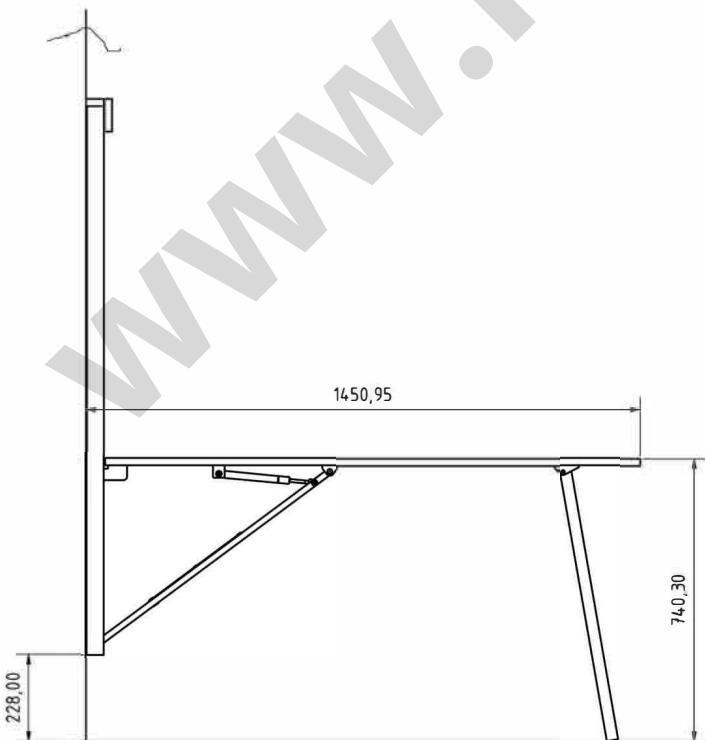

# ACCESORIOS Y COMPLEMENTOS

	ARTICULO	COLOR
<p data-bbox="76 203 544 286">ACCESORIOS MESA BADC CAMA ABATIBLE</p> 	<p data-bbox="632 365 1007 450">JUEGO TUERCA PUA Y TORNILLO M5 (6)</p> <p data-bbox="632 618 1023 703">CONJUNTO PALANCA BLOQUEO MESA (1)</p>	<p data-bbox="1142 613 1485 696">BLANCO GRIS SOMBRA TEX</p>
<p data-bbox="84 916 552 999">ACCESORIOS MESA BADC PARED</p> 	<p data-bbox="644 1021 967 1106">JUEGO TACO N6 Y TIRAFONDO (6)</p>	