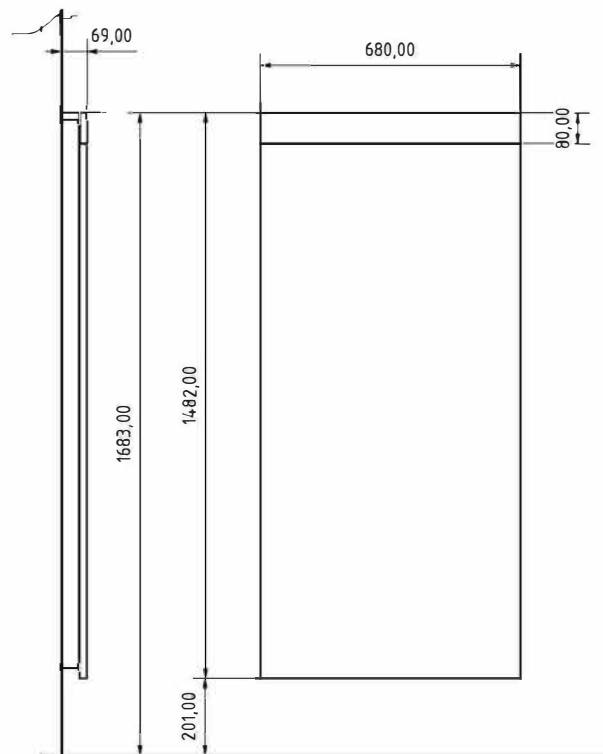

# ACCESORIOS Y COMPLEMENTOS

	ARTICULO	COLOR
<p data-bbox="76 203 544 286">ACCESORIOS MESA BADC CAMA ABATIBLE</p> 	<p data-bbox="632 365 1007 450">JUEGO TUERCA PUA Y TORNILLO M5 (6)</p> <p data-bbox="632 618 1023 703">CONJUNTO PALANCA BLOQUEO MESA (1)</p>	<p data-bbox="1142 613 1485 696">BLANCO GRIS SOMBRA TEX</p>
<p data-bbox="84 916 552 999">ACCESORIOS MESA BADC PARED</p> 	<p data-bbox="644 1021 967 1106">JUEGO TACO N6 Y TIRAFONDO (6)</p>	