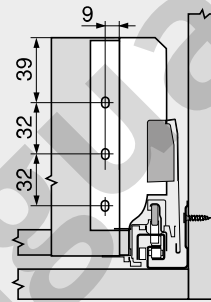

Adaptador trasera altura B

- Para TANDEMBOX
- Material: acero
- Color: blanco seda | negro terra | RAL 9006 gris (aluminio blanco)

Información de pedido

Descripción	Ref.
Adaptador trasera altura B	Z30B000S.04
<input type="checkbox"/> Corte	
Altura de la trasera	135 mm

Planificación

Espacio ocupado en el cuerpo

Cotas de montaje – frente – versión para atornillar

FA Recubrimiento del frente

Cotas de montaje – trasera

Indicaciones para los laterales

Visión general – TANDEMBOX antaro	297
Visión general – ayudas de montaje	595
Para más información técnica	686