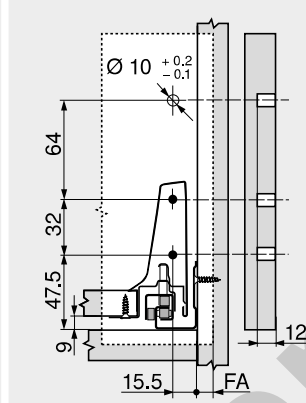

Adaptador trasera altura B

- Para TANDEMBOX
- Material: acero
- Color: blanco seda | negro terra | RAL 9006 gris (aluminio blanco)

Información de pedido

Descripción	Ref.
Adaptador trasera altura B	Z30B000S.04
<input type="checkbox"/> Corte	
Altura de la trasera	135 mm

Planificación

Espacio ocupado en el cuerpo

Cotas de montaje – frente – versión para atornillar

FA Recubrimiento del frente

Cotas de montaje – trasera

Indicaciones para los laterales

Visión general – TANDEMBOX antaro	297
Visión general – ayudas de montaje	595
Para más información técnica	686