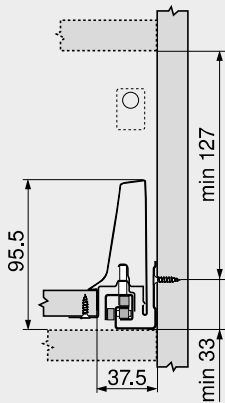

Adaptador trasera altura B

- Para TANDEMBOX
- Material: acero
- Color: blanco seda | negro terra | RAL 9006 gris (aluminio blanco)

Información de pedido

Descripción	Ref.
Adaptador trasera altura B	Z30B000S.04
<input type="checkbox"/> Corte	
Altura de la trasera	135 mm

Planificación

Espacio ocupado en el cuerpo

Cotas de montaje – frente – versión para atornillar

FA Recubrimiento del frente

Cotas de montaje – trasera

Indicaciones para los laterales

Visión general – TANDEMBOX antaro	297
Visión general – ayudas de montaje	595
Para más información técnica	686